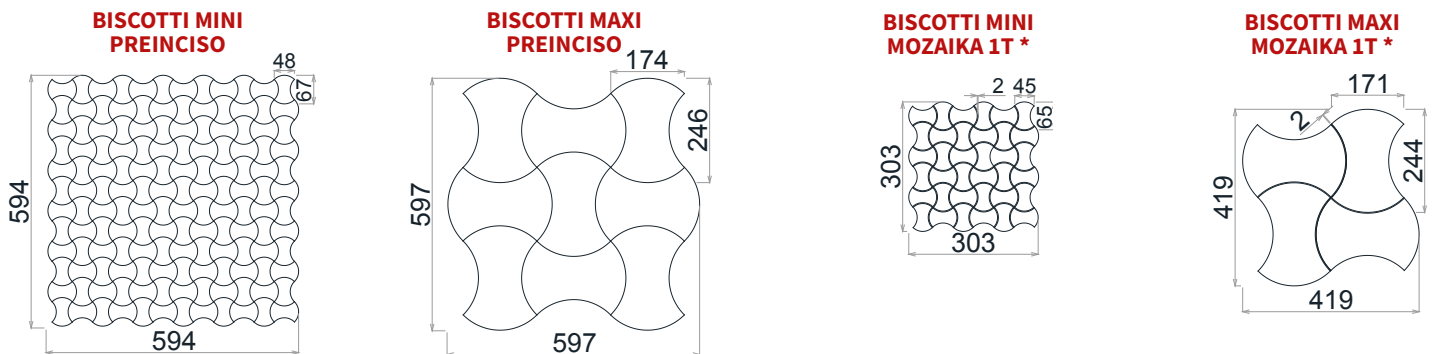

Design mozaiky Biscotti vychází z předlohy dlažeb, které navrhl v meziválečném období architekt Kotěra. Rád je používal ve svých stavbách i jiných projektech. Dřívější mozaiky kombinovaly bílou, dva odstíny šedé případně černou barvu. Tvar „piškotu“ byl přímo lisován a dodáván jako jednotlivé kusy. Řemeslníci tedy skládali podlahu zhruba z 80 ks na m<sup>2</sup>. Dnešní replika používá základní materiál slinutou dlažbu ve stejných odstínech jako byly původní dlažby. Ale záleží samozřejmě na architektovi nebo investorovi, protože si může vybrat jakýkoliv typ slinuté dlažby. Velmi zajímavým způsobem například vypadá mozaika Biscotti v kombinaci černého a bílého terassa. Při požadavku designu Biscotti v jedné barvě, je možné použít Preciso, kde je levnější samostatný výrobek, ale i jeho montáž. Při kombinaci dvou barev je již dodávaná mozaika na síti. Typizovaná výroba je ve dvou velikostech základního „piškotu“.

|                                       |  |
|---------------------------------------|--|
| <b>Doporučené formáty pro výrobu:</b> | 60x60 cm                                     |
| <b>Doporučené tloušťky střepe:</b>    | 6 – 10 mm (pro preinciso pouze 10 mm)        |
| <b>Doporučené typy střepe:</b>        | Slinutý, hutný (pro preinciso pouze slinutý) |
| <b>Prořez základního materiálu:</b>   | 15 % (pro mini), 25 % (pro maxi)             |