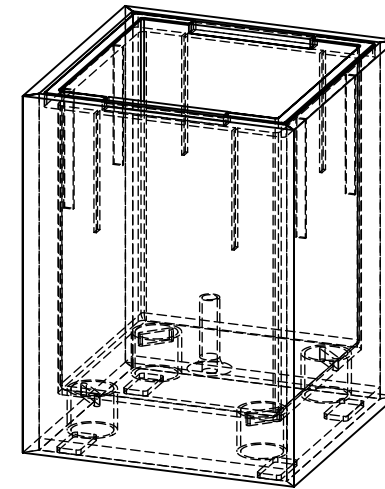

INTERIER CUBICO 22 GRANDE  
W1YC3

VÝŠKA 950 mm

INTERIER CUBICO 22 MEDIO  
W1YB2

VÝŠKA 750 mm

INTERIER CUBICO 22 PICCOLO  
W1A1A1

VÝŠKA 300 mm

|   |  |  |  |                             |  |  |  |
|---|--|--|--|-----------------------------|--|--|--|
| POKUD NEJÍ UVEDENO JINAK:<br>JEDNOTKY JSOU V MILIMETRECH<br>ODSTRANIT OSTRÉ HRANY |  | OPRACOVÁNÍ:<br>- VODNÍ PAPERSEK<br>- LEPÍRNA |  | AKTUALIZACE:<br><b>2020</b> |  | <b>TechnoArt</b>                         |  |
| JMÉNO: KAŠÁK  |  | DATUM: 08.11.2020                            |  | PROMÍTÁNÍ                   |  | NÁZEV VÝROBKU: <b>INTERIER CUBICO 22</b> |  |
| KRESLIL   |  |  |  | X:                          |  | KÓD VÝROBKU: -                           |  |
| REVIZE 1  |  |  |  | Y:                          |  | ČÍSLO VÝKRESU: -                         |  |
| REVIZE 2  |  |  |  | Z:                          |  | MĚŘÍTKO: 1:6                             |  |
| REVIZE 3  |  |  |  | MATERIÁL                    |  | LIST 2 Z 2 LISTŮ                         |  |
| REVIZE 4  |  |  |  | TYP                         |  | A3                                       |  |
| REVIZE 5  |  |  |  | ROZMĚR                      |  |  |  |
| REVIZE 6  |  |  |  | SÍLA STŘEPU                 |  | 10 mm                                    |  |
| REVIZE 7  |  |  |  | HMOTNOST                    |  | 23 Kg/m <sup>2</sup>                     |  |