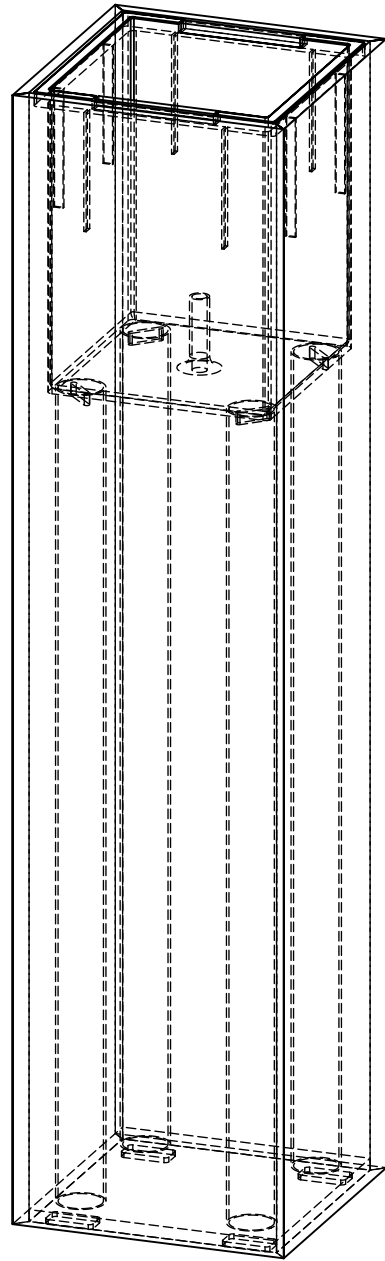

INTERIÉROVÝ KVĚTINÁČ CUBICO 22

B

10

ŘEZ B-B

4x Ø 40

B

A

□ 230

INTERIER CUBICO 22 GRANDE  
W1YC3

VÝŠKA 950 mm

INTERIER CUBICO 22 MEDIO  
W1YB2

VÝŠKA 750 mm

INTERIER CUBICO 22 PICCOLO  
W1A1A1

VÝŠKA 300 mm

|   |  |  |  |                             |  |  |  |
|---|--|--|--|-----------------------------|--|--|--|
| POKUD NEJÍ UVEDENO JINAK:<br>JEDNOTKY JSOU V MILIMETRECH<br>ODSTRANIT OSTRÉ HRANY |  | OPRACOVÁNÍ:<br>- VODNÍ PAPERSEK<br>- LEPÍRNA |  | AKTUALIZACE:<br><b>2020</b> |  | <b>TechnoArt</b>                         |  |
| JMÉNO: KAŠÁK  |  | DATUM: 08.11.2020                            |  | PROMÍTÁNÍ                   |  | NÁZEV VÝROBKU: <b>INTERIER CUBICO 22</b> |  |
| KRESLIL   |  |  |  | X:                          |  | KÓD VÝROBKU: -                           |  |
| REVIZE 1  |  |  |  | Y:                          |  | ČÍSLO VÝKRESU: -                         |  |
| REVIZE 2  |  |  |  | Z:                          |  | MĚŘÍTKO: 1:6                             |  |
| REVIZE 3  |  |  |  | MATERIÁL                    |  | LIST 2 Z 2 LISTŮ                         |  |
| REVIZE 4  |  |  |  | TYP                         |  | A3                                       |  |
| REVIZE 5  |  |  |  | ROZMĚR                      |  |  |  |
| REVIZE 6  |  |  |  | SÍLA STŘEPU                 |  | 10 mm                                    |  |
| REVIZE 7  |  |  |  | HMOTNOST                    |  | 23 Kg/m <sup>2</sup>                     |  |