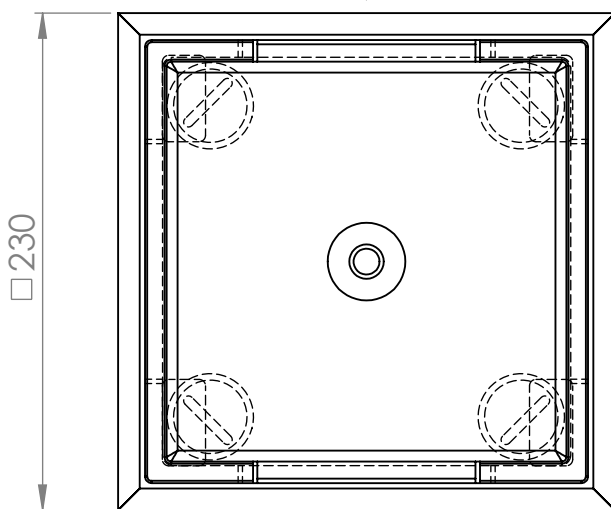

INTERIÉROVÝ KVĚTINÁČ CUBICO 22

B

10

ŘEZ B-B

4x Ø 40

B

A

□ 230

A

LINER CUBICO 22  
KÓD 19300

4x HTEM TRUBKA DN 40

35

KLUZÁK PODNOŽE  
VÝR.Č. 5208694

ŘEZ A-A

INTERIÉROVÝ KVĚTINÁČ SE SAMOZAVLAŽOVACÍ VLOŽKOU

| KÓD   | NÁZEV                      | ZÁKLADNA | VÝŠKA | ZEMINA | VODA | VÁHA  | ZDROJ. MAT. |
|-------|----------------------------|----------|-------|--------|------|-------|-------------|
| W1YA1 | INTERIER CUBICO 22 PICCOLO | 230x230  | 300   | 6 l    | 2 l  | 15 Kg | 600x600     |
| W1YB2 | INTERIER CUBICO 22 MEDIO   | 230x230  | 750   | 6 l    | 2 l  | 24 Kg | 600x1200    |
| W1YC3 | INTERIER CUBICO 22 GRANDE  | 230x230  | 950   | 6 l    | 2 l  | 27 Kg | 600x1200    |