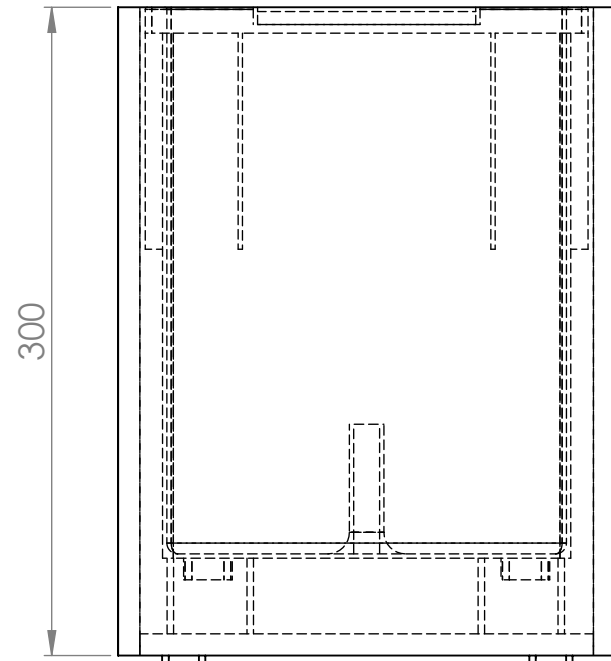

INTERIÉROVÝ KVĚTINÁČ CUBICO 22

B

10

ŘEZ B-B

4x Ø 40

B

A

□ 230

A

LINER CUBICO 22  
KÓD 19300

4x HTEM TRUBKA DN 40

35

KLUZÁK PODNOŽE  
VÝR.Č. 5208694

ŘEZ A-A

INTERIÉROVÝ KVĚTINÁČ SE SAMOZAVLAŽOVACÍ VLOŽKOU

| KÓD   | NÁZEV                      | ZÁKLADNA | VÝŠKA | ZEMINA | VODA | VÁHA  | ZDROJ. MAT. |
|-------|----------------------------|----------|-------|--------|------|-------|-------------|
| W1YA1 | INTERIER CUBICO 22 PICCOLO | 230x230  | 300   | 6 l    | 2 l  | 15 Kg | 600x600     |
| W1YB2 | INTERIER CUBICO 22 MEDIO   | 230x230  | 750   | 6 l    | 2 l  | 24 Kg | 600x1200    |
| W1YC3 | INTERIER CUBICO 22 GRANDE  | 230x230  | 950   | 6 l    | 2 l  | 27 Kg | 600x1200    |