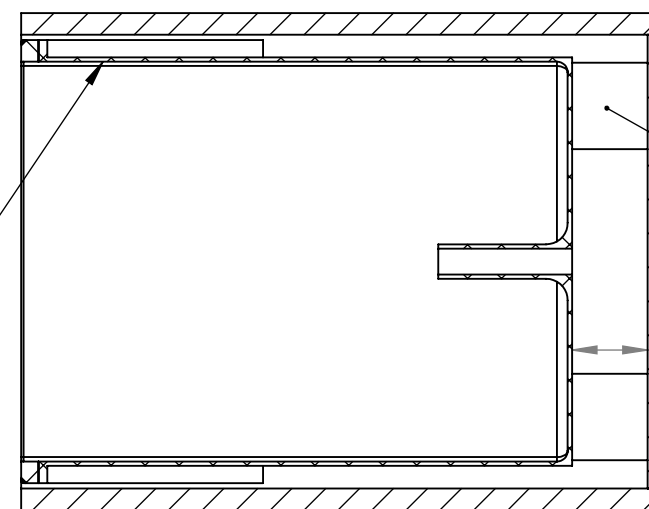

INTERIÉROVÝ KVĚTINÁČ CUBICO 22

B

10

ŘEZ B-B

4x Ø 40

B

A

□ 230

A

LINER CUBICO 22  
KÓD 19300

4x HTEM TRUBKA DN 40

35

KLUZÁK PODNOŽE  
VÝR.Č. 5208694

ŘEZ A-A

INTERIÉROVÝ KVĚTINÁČ SE SAMOZAVLAŽOVACÍ VLOŽKOU

| KÓD   | NÁZEV                      | ZÁKLADNA | VÝŠKA | ZEMINA | VODA | VÁHA  | ZDROJ. MAT. |
|-------|----------------------------|----------|-------|--------|------|-------|-------------|
| W1YA1 | INTERIER CUBICO 22 PICCOLO | 230x230  | 300   | 6 l    | 2 l  | 15 Kg | 600x600     |
| W1YB2 | INTERIER CUBICO 22 MEDIO   | 230x230  | 750   | 6 l    | 2 l  | 24 Kg | 600x1200    |
| W1YC3 | INTERIER CUBICO 22 GRANDE  | 230x230  | 950   | 6 l    | 2 l  | 27 Kg | 600x1200    |