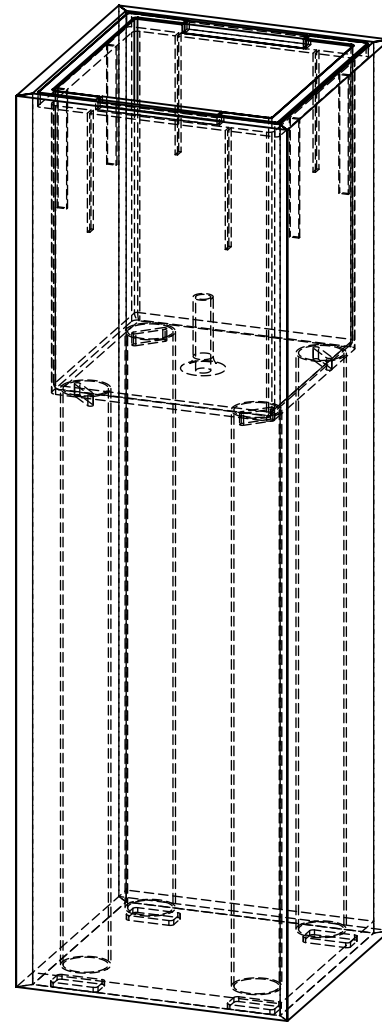

INTERIÉROVÝ KVĚTINÁČ CUBICO 22

B

10

ŘEZ B-B

4x Ø 40

B

A

□ 230

INTERIER CUBICO 22 GRANDE  
W1YC3

VÝŠKA 950 mm

INTERIER CUBICO 22 MEDIO  
W1YB2

VÝŠKA 750 mm

INTERIER CUBICO 22 PICCOLO  
W1A1A1

VÝŠKA 300 mm

|   |  |  |  |                             |  |  |  |
|---|--|--|--|-----------------------------|--|--|--|
| POKUD NEJÍ UVEDENO JINAK:<br>JEDNOTKY JSOU V MILIMETRECH<br>ODSTRANIT OSTRÉ HRANY |  | OPRACOVÁNÍ:<br>- VODNÍ PAPERSEK<br>- LEPÍRNA |  | AKTUALIZACE:<br><b>2020</b> |  | <b>TechnoArt</b>                         |  |
| JMÉNO: KAŠÁK  |  | DATUM: 08.11.2020                            |  | PROMÍTÁNÍ                   |  | NÁZEV VÝROBKU: <b>INTERIER CUBICO 22</b> |  |
| KRESLIL   |  |  |  | X:                          |  | KÓD VÝROBKU: -                           |  |
| REVIZE 1  |  |  |  | Y:                          |  | ČÍSLO VÝKRESU: -                         |  |
| REVIZE 2  |  |  |  | Z:                          |  | MĚŘÍTKO: 1:6                             |  |
| REVIZE 3  |  |  |  | MATERIÁL                    |  | LIST 2 Z 2 LISTŮ                         |  |
| REVIZE 4  |  |  |  | TYP                         |  | A3                                       |  |
| REVIZE 5  |  |  |  | ROZMĚR                      |  |  |  |
| REVIZE 6  |  |  |  | SÍLA STŘEPU                 |  | 10 mm                                    |  |
| REVIZE 7  |  |  |  | HMOTNOST                    |  | 23 Kg/m <sup>2</sup>                     |  |