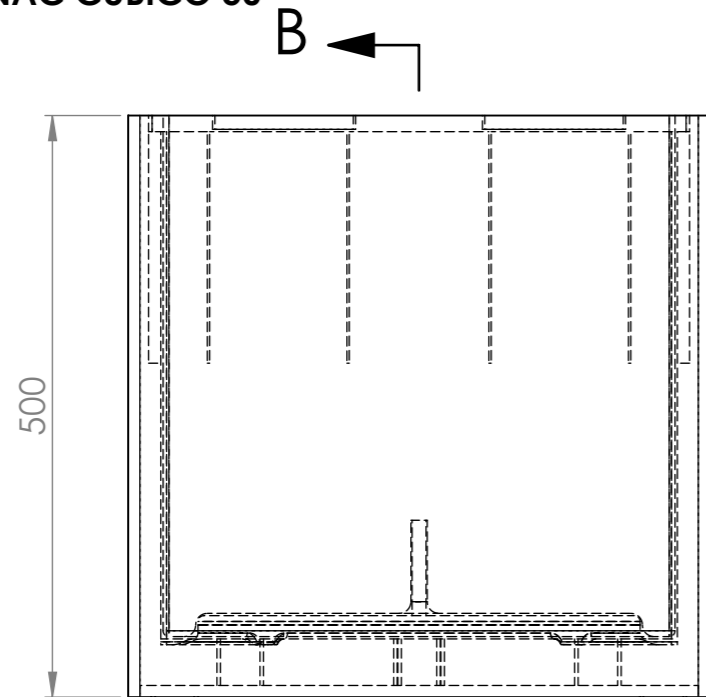

INTERIÉROVÝ KVĚTINÁČ CUBICO 50

ŘEZ B-B
4x Ø 40

ŘEZ A-A

INTERIÉROVÝ KVĚTINÁČ SE SAMOZAVLAŽOVACÍ VLOŽKOU

KÓD	NÁZEV	ZÁKLADNA	VÝŠKA	ZEMINA	VODA	VÁHA	ZDROJ. MAT.
W1YKB	INTERIER CUBICO 50 PICCOLO	500x500	500	61 l	16 l	87 Kg	600x600
W1YLC	INTERIER CUBICO 50 MEDIO	500x500	750	61 l	16 l	98 Kg	600x1200
W1YMD	INTERIER CUBICO 50 GRANDE	500x500	950	61 l	16 l	108 Kg	600x1200
W1YNE	INTERIER CUBICO 50 ENORME	500x500	1050	61 l	16 l	112 Kg	600x1200

NÁZEV VÝROBKU:	KÓD VÝROBKU:	ČÍSLO VÝKRESU:	MĚŘÍTKO:	LIST 1 Z 2 LISTŮ
INTERIER CUBICO 50	W1YKB	-	1:6	
				A3

Tento dokument je vlastnictvím firmy ProCeram a.s. a nesmí být reprodukován pro výrobu produktů mimo TechnoArt. Výkresy mohou používat architekti a jiné autorizované osoby při tvorbě projektu.

INTERIÉROVÝ KVĚTINÁČ CUBICO 50

INTERIER CUBICO 50 ENORME
W1YNE

VÝŠKA 1050 mm

INTERIER CUBICO 50 GRANDE
W1YMD

VÝŠKA 950 mm

INTERIER CUBICO 50 MEDIO
W1YLC

VÝŠKA 750 mm

INTERIER CUBICO 50 PICCOLO
W1A1KB

VÝŠKA 500 mm

POKUD NEJÍ UVEDENO JINAK: JEDNOTKY JSOU V MILIMETRECH ODSTRANIT OSTRÉ HRANY		OPRACOVÁNÍ: - VODNÍ PAPEREK - LEPÍRNA		AKTUALIZACE: 2020		TechnoArt	
JMÉNO: KAŠÁK		DATUM: 08.11.2020		NÁZEV VÝROBKU: INTERIER CUBICO 50			
KRESLIL		PROMÍTÁNÍ		KÓD VÝROBKU: -			
REVIZE 1		MATERIÁL		ČÍSLO VÝKRESU: -			
REVIZE 2				MĚŘÍTKO: 1:8			
REVIZE 3		TYP		LIST 2 Z 2 LISTŮ			
REVIZE 4		ROZMĚR		A3			
REVIZE 5		SÍLA STŘEPU					
REVIZE 6		HMOTNOST					
REVIZE 7							