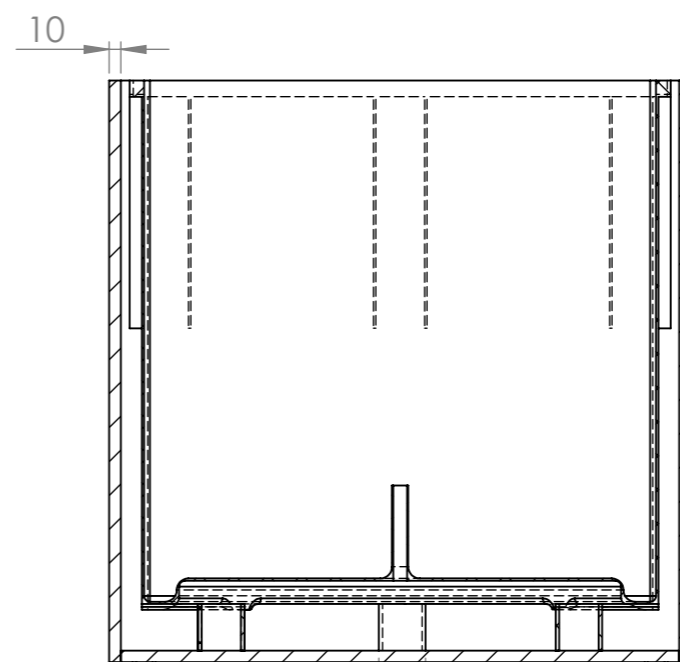

INTERIÉROVÝ KVĚTINÁČ CUBICO 50

ŘEZ B-B
4x Ø 40

ŘEZ A-A

INTERIÉROVÝ KVĚTINÁČ SE SAMOZAVLAŽOVACÍ VLOŽKOU

KÓD	NÁZEV	ZÁKLADNA	VÝŠKA	ZEMINA	VODA	VÁHA	ZDROJ. MAT.
W1YKB	INTERIER CUBICO 50 PICCOLO	500x500	500	61 l	16 l	87 Kg	600x600
W1YLC	INTERIER CUBICO 50 MEDIO	500x500	750	61 l	16 l	98 Kg	600x1200
W1YMD	INTERIER CUBICO 50 GRANDE	500x500	950	61 l	16 l	108 Kg	600x1200
W1YNE	INTERIER CUBICO 50 ENORME	500x500	1050	61 l	16 l	112 Kg	600x1200

INTERIÉROVÝ KVĚTINÁČ CUBICO 50

INTERIER CUBICO 50 ENORME
W1YNE

VÝŠKA 1050 mm

INTERIER CUBICO 50 GRANDE
W1YMD

VÝŠKA 950 mm

INTERIER CUBICO 50 MEDIO
W1YLC

VÝŠKA 750 mm

INTERIER CUBICO 50 PICCOLO
W1A1KB

VÝŠKA 500 mm

POKUD NEJÍ UVEDENO JINAK: JEDNOTKY JSOU V MILIMETRECH ODSTRANIT OSTRÉ HRANY		OPRACOVÁNÍ: - VODNÍ PAPEREK - LEPÍRNA		AKTUALIZACE: 2020		TechnoArt	
JMÉNO: KAŠÁK		DATUM: 08.11.2020		NÁZEV VÝROBKU: INTERIER CUBICO 50			
KRESLIL		PROMÍTÁNÍ		KÓD VÝROBKU: -			
REVIZE 1		MATERIÁL		ČÍSLO VÝKRESU: -			
REVIZE 2				MĚŘÍTKO: 1:8			
REVIZE 3		TYP		LIST 2 Z 2 LISTŮ			
REVIZE 4		ROZMĚR		A3			
REVIZE 5		SÍLA STŘEPU					
REVIZE 6		HMOTNOST					
REVIZE 7							