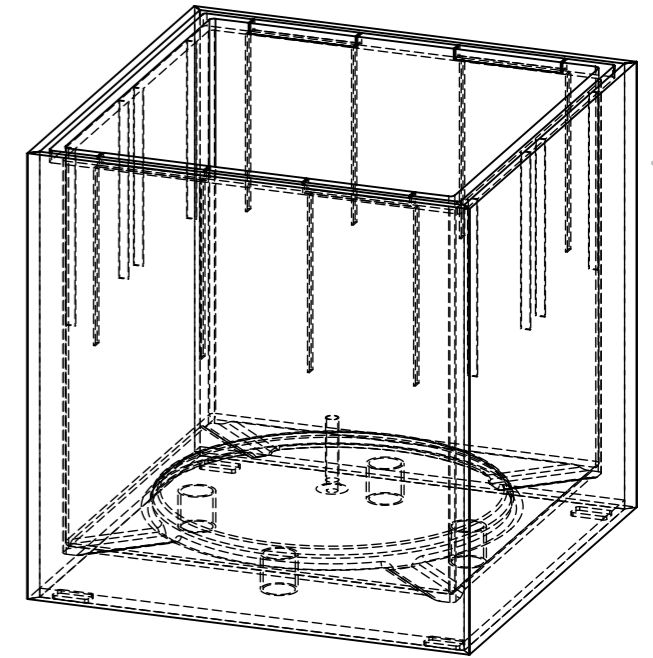

INTERIÉROVÝ KVĚTINÁČ CUBICO 50

ŘEZ B-B
4x Ø 40

ŘEZ A-A

INTERIÉROVÝ KVĚTINÁČ SE SAMOZAVLAŽOVACÍ VLOŽKOU

KÓD	NÁZEV	ZÁKLADNA	VÝŠKA	ZEMINA	VODA	VÁHA	ZDROJ. MAT.
W1YKB	INTERIER CUBICO 50 PICCOLO	500x500	500	61 l	16 l	87 Kg	600x600
W1YLC	INTERIER CUBICO 50 MEDIO	500x500	750	61 l	16 l	98 Kg	600x1200
W1YMD	INTERIER CUBICO 50 GRANDE	500x500	950	61 l	16 l	108 Kg	600x1200
W1YNE	INTERIER CUBICO 50 ENORME	500x500	1050	61 l	16 l	112 Kg	600x1200

INTERIÉROVÝ KVĚTINÁČ CUBICO 50

INTERIER CUBICO 50 ENORME
W1YNE

VÝŠKA 1050 mm

INTERIER CUBICO 50 GRANDE
W1YMD

VÝŠKA 950 mm

INTERIER CUBICO 50 MEDIO
W1YLC

VÝŠKA 750 mm

INTERIER CUBICO 50 PICCOLO
W1A1KB

VÝŠKA 500 mm

POKUD NEJÍ UVEDENO JINAK: JEDNOTKY JSOU V MILIMETRECH ODSTRANIT OSTRÉ HRANY		OPRACOVÁNÍ: - VODNÍ PAPEREK - LEPÍRNA		AKTUALIZACE: 2020		TechnoArt	
JMÉNO: KAŠÁK		DATUM: 08.11.2020		NÁZEV VÝROBKU: INTERIER CUBICO 50			
KRESLIL		PROMÍTÁNÍ		KÓD VÝROBKU: -			
REVIZE 1		MATERIÁL		ČÍSLO VÝKRESU: -			
REVIZE 2				MĚŘÍTKO: 1:8			
REVIZE 3		TYP		LIST 2 Z 2 LISTŮ			
REVIZE 4		ROZMĚR		A3			
REVIZE 5		SÍLA STŘEPU					
REVIZE 6		HMOTNOST					
REVIZE 7							