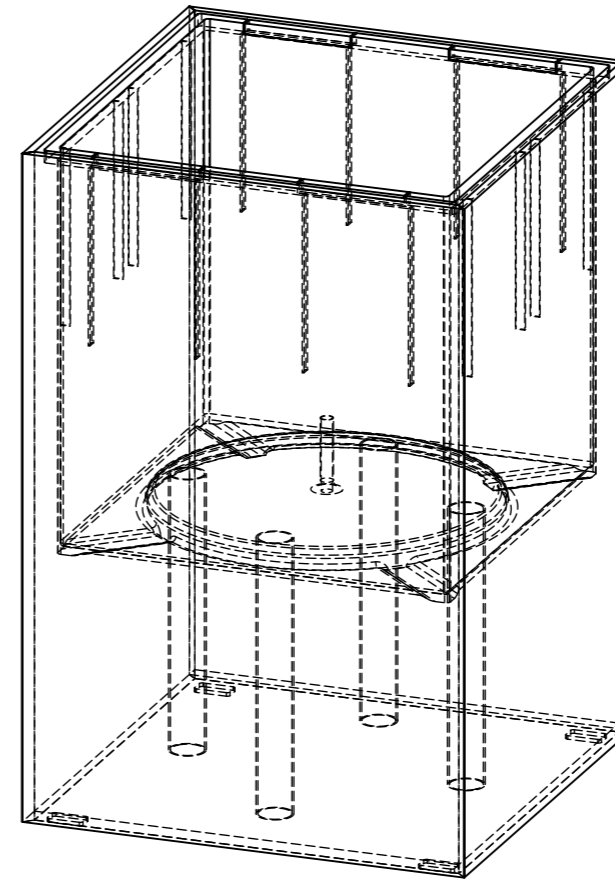

INTERIÉROVÝ KVĚTINÁČ CUBICO 50

ŘEZ B-B
4x Ø 40

ŘEZ A-A

INTERIÉROVÝ KVĚTINÁČ SE SAMOZAVLAŽOVACÍ VLOŽKOU

KÓD	NÁZEV	ZÁKLADNA	VÝŠKA	ZEMINA	VODA	VÁHA	ZDROJ. MAT.
W1YKB	INTERIER CUBICO 50 PICCOLO	500x500	500	61 l	16 l	87 Kg	600x600
W1YLC	INTERIER CUBICO 50 MEDIO	500x500	750	61 l	16 l	98 Kg	600x1200
W1YMD	INTERIER CUBICO 50 GRANDE	500x500	950	61 l	16 l	108 Kg	600x1200
W1YNE	INTERIER CUBICO 50 ENORME	500x500	1050	61 l	16 l	112 Kg	600x1200

INTERIÉROVÝ KVĚTINÁČ CUBICO 50

INTERIER CUBICO 50 ENORME
W1YNE

VÝŠKA 1050 mm

INTERIER CUBICO 50 GRANDE
W1YMD

VÝŠKA 950 mm

INTERIER CUBICO 50 MEDIO
W1YLC

VÝŠKA 750 mm

INTERIER CUBICO 50 PICCOLO
W1A1KB

VÝŠKA 500 mm

POKUD NEJÍ UVEDENO JINAK: JEDNOTKY JSOU V MILIMETRECH ODSTRANIT OSTRÉ HRANY		OPRACOVÁNÍ: - VODNÍ PAPEREK - LEPÍRNA		AKTUALIZACE: 2020		TechnoArt	
JMÉNO: KAŠÁK		DATUM: 08.11.2020		NÁZEV VÝROBKU: INTERIER CUBICO 50			
KRESLIL		PROMÍTÁNÍ		KÓD VÝROBKU: -			
REVIZE 1		MATERIÁL		ČÍSLO VÝKRESU: -			
REVIZE 2				MĚŘÍTKO: 1:8			
REVIZE 3		TYP		LIST 2 Z 2 LISTŮ			
REVIZE 4		ROZMĚR		A3			
REVIZE 5		SÍLA STŘEPU					
REVIZE 6		HMOTNOST					
REVIZE 7							