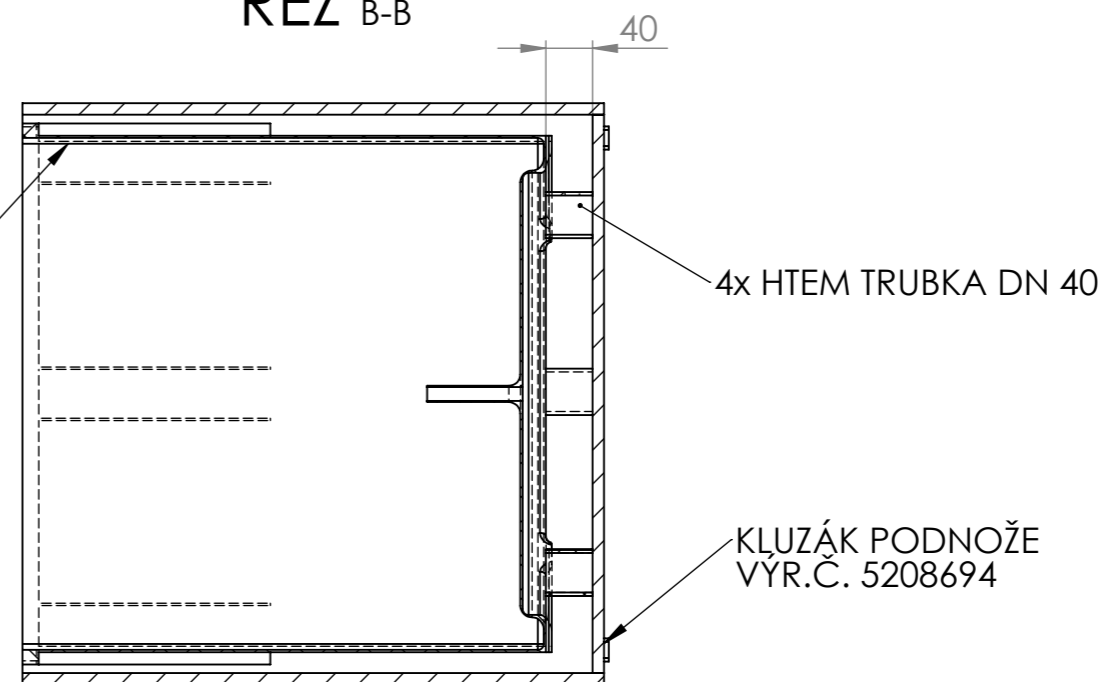

INTERIÉROVÝ KVĚTINÁČ CUBICO 50

ŘEZ B-B
4x Ø 40

ŘEZ A-A

INTERIÉROVÝ KVĚTINÁČ SE SAMOZAVLAŽOVACÍ VLOŽKOU

KÓD	NÁZEV	ZÁKLADNA	VÝŠKA	ZEMINA	VODA	VÁHA	ZDROJ. MAT.
W1YKB	INTERIER CUBICO 50 PICCOLO	500x500	500	61 l	16 l	87 Kg	600x600
W1YLC	INTERIER CUBICO 50 MEDIO	500x500	750	61 l	16 l	98 Kg	600x1200
W1YMD	INTERIER CUBICO 50 GRANDE	500x500	950	61 l	16 l	108 Kg	600x1200
W1YNE	INTERIER CUBICO 50 ENORME	500x500	1050	61 l	16 l	112 Kg	600x1200

NÁZEV VÝROBKU:	KÓD VÝROBKU:	ČÍSLO VÝKRESU:	MĚŘÍTKO:	LIST 1 Z 2 LISTŮ
INTERIER CUBICO 50	W1YKB	-	1:6	
				A3

Tento dokument je vlastnictvím firmy ProCeram a.s. a nesmí být reprodukován pro výrobu produktů mimo TechnoArt. Výkresy mohou používat architekti a jiné autorizované osoby při tvorbě projektu.

INTERIÉROVÝ KVĚTINÁČ CUBICO 50

INTERIER CUBICO 50 ENORME
W1YNE

VÝŠKA 1050 mm

INTERIER CUBICO 50 GRANDE
W1YMD

VÝŠKA 950 mm

INTERIER CUBICO 50 MEDIO
W1YLC

VÝŠKA 750 mm

INTERIER CUBICO 50 PICCOLO
W1A1KB

VÝŠKA 500 mm

POKUD NEJÍ UVEDENO JINAK: JEDNOTKY JSOU V MILIMETRECH ODSTRANIT OSTRÉ HRANY		OPRACOVÁNÍ: - VODNÍ PAPEREK - LEPÍRNA		AKTUALIZACE: 2020		TechnoArt	
JMÉNO: KAŠÁK		DATUM: 08.11.2020		NÁZEV VÝROBKU: INTERIER CUBICO 50			
KRESLIL		PROMÍTÁNÍ		KÓD VÝROBKU: -			
REVIZE 1		MATERIÁL		ČÍSLO VÝKRESU: -			
REVIZE 2				MĚŘÍTKO: 1:8			
REVIZE 3		TYP		LIST 2 Z 2 LISTŮ			
REVIZE 4		ROZMĚR		A3			
REVIZE 5		SÍLA STŘEPU					
REVIZE 6		HMOTNOST					
REVIZE 7							