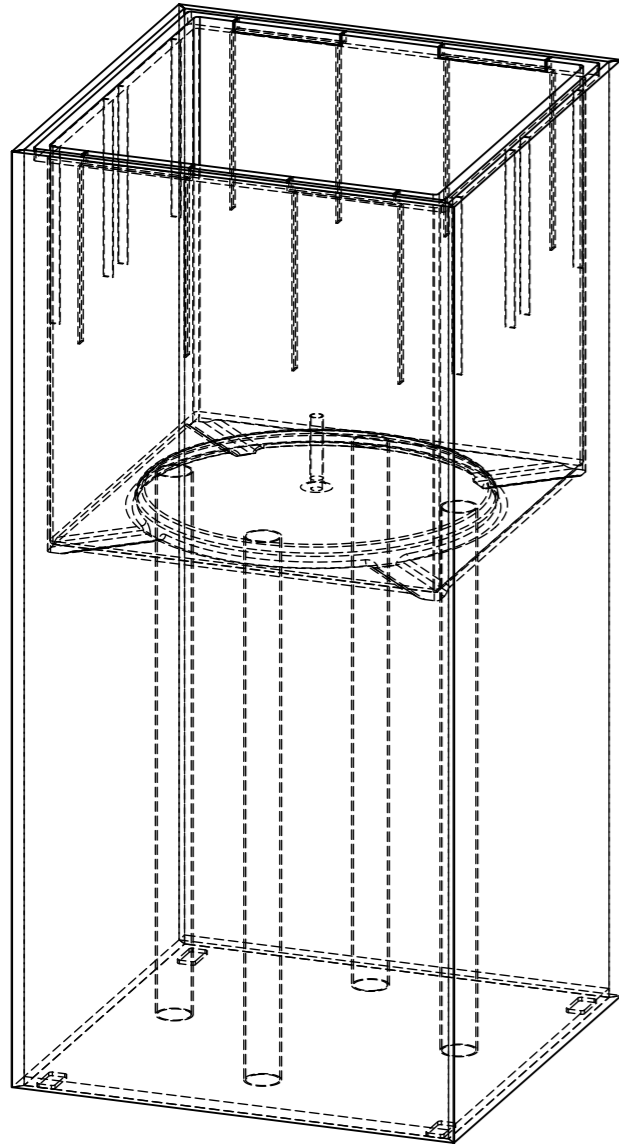

INTERIÉROVÝ KVĚTINÁČ CUBICO 50

ŘEZ B-B
4x Ø 40

ŘEZ A-A

INTERIÉROVÝ KVĚTINÁČ SE SAMOZAVLAŽOVACÍ VLOŽKOU

KÓD	NÁZEV	ZÁKLADNA	VÝŠKA	ZEMINA	VODA	VÁHA	ZDROJ. MAT.
W1YKB	INTERIER CUBICO 50 PICCOLO	500x500	500	61 l	16 l	87 Kg	600x600
W1YLC	INTERIER CUBICO 50 MEDIO	500x500	750	61 l	16 l	98 Kg	600x1200
W1YMD	INTERIER CUBICO 50 GRANDE	500x500	950	61 l	16 l	108 Kg	600x1200
W1YNE	INTERIER CUBICO 50 ENORME	500x500	1050	61 l	16 l	112 Kg	600x1200

NÁZEV VÝROBKU:	KÓD VÝROBKU:	ČÍSLO VÝKRESU:	MĚŘÍTKO:	LIST 1 Z 2 LISTŮ
INTERIER CUBICO 50	W1YKB	-	1:6	
				A3

Tento dokument je vlastnictvím firmy ProCeram a.s. a nesmí být reprodukován pro výrobu produktů mimo TechnoArt. Výkresy mohou používat architekti a jiné autorizované osoby při tvorbě projektu.

INTERIÉROVÝ KVĚTINÁČ CUBICO 50

INTERIER CUBICO 50 ENORME
W1YNE

VÝŠKA 1050 mm

INTERIER CUBICO 50 GRANDE
W1YMD

VÝŠKA 950 mm

INTERIER CUBICO 50 MEDIO
W1YLC

VÝŠKA 750 mm

INTERIER CUBICO 50 PICCOLO
W1A1KB

VÝŠKA 500 mm

POKUD NEJÍ UVEDENO JINAK: JEDNOTKY JSOU V MILIMETRECH ODSTRANIT OSTRÉ HRANY		OPRACOVÁNÍ: - VODNÍ PAPEREK - LEPÍRNA		AKTUALIZACE: 2020		TechnoArt	
JMÉNO: KAŠÁK		DATUM: 08.11.2020		NÁZEV VÝROBKU: INTERIER CUBICO 50			
KRESLIL		PROMÍTÁNÍ		KÓD VÝROBKU: -			
REVIZE 1		MATERIÁL		ČÍSLO VÝKRESU: -			
REVIZE 2				MĚŘÍTKO: 1:8			
REVIZE 3		TYP		LIST 2 Z 2 LISTŮ			
REVIZE 4		ROZMĚR		A3			
REVIZE 5		SÍLA STŘEPU					
REVIZE 6		HMOTNOST					
REVIZE 7							