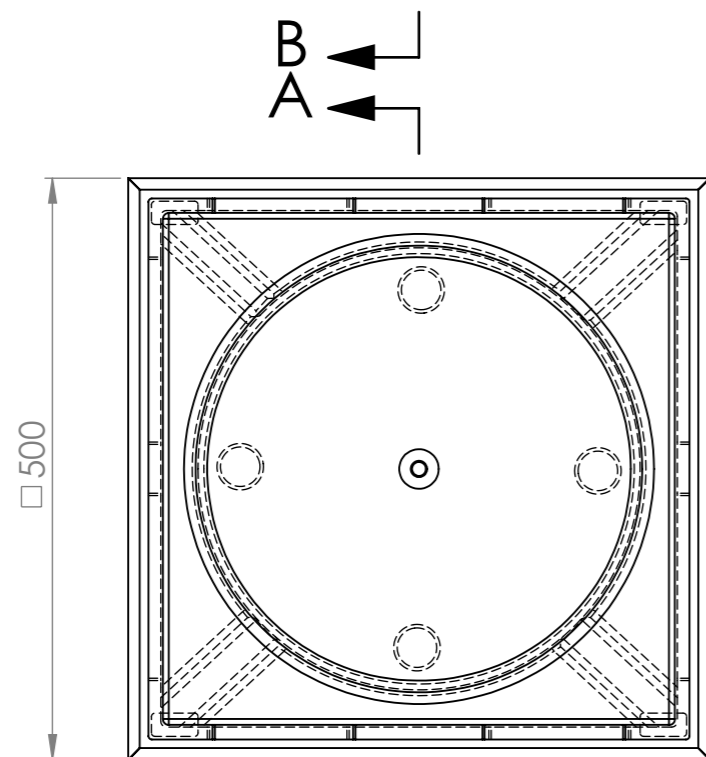

INTERIÉROVÝ KVĚTINÁČ CUBICO 50

ŘEZ B-B
4x Ø 40

ŘEZ A-A

INTERIÉROVÝ KVĚTINÁČ SE SAMOZAVLAŽOVACÍ VLOŽKOU

KÓD	NÁZEV	ZÁKLADNA	VÝŠKA	ZEMINA	VODA	VÁHA	ZDROJ. MAT.
W1YKB	INTERIER CUBICO 50 PICCOLO	500x500	500	61 l	16 l	87 Kg	600x600
W1YLC	INTERIER CUBICO 50 MEDIO	500x500	750	61 l	16 l	98 Kg	600x1200
W1YMD	INTERIER CUBICO 50 GRANDE	500x500	950	61 l	16 l	108 Kg	600x1200
W1YNE	INTERIER CUBICO 50 ENORME	500x500	1050	61 l	16 l	112 Kg	600x1200

NÁZEV VÝROBKU:	KÓD VÝROBKU:	ČÍSLO VÝKRESU:	MĚŘÍTKO:	LIST 1 Z 2 LISTŮ
INTERIER CUBICO 50	W1YKB	-	1:6	
				A3

Tento dokument je vlastnictvím firmy ProCeram a.s. a nesmí být reprodukován pro výrobu produktů mimo TechnoArt. Výkresy mohou používat architekti a jiné autorizované osoby při tvorbě projektu.

INTERIÉROVÝ KVĚTINÁČ CUBICO 50

INTERIER CUBICO 50 ENORME
W1YNE

VÝŠKA 1050 mm

INTERIER CUBICO 50 GRANDE
W1YMD

VÝŠKA 950 mm

INTERIER CUBICO 50 MEDIO
W1YLC

VÝŠKA 750 mm

INTERIER CUBICO 50 PICCOLO
W1A1KB

VÝŠKA 500 mm

POKUD NEJÍ UVEDENO JINAK: JEDNOTKY JSOU V MILIMETRECH ODSTRANIT OSTRÉ HRANY		OPRACOVÁNÍ: - VODNÍ PAPEREK - LEPÍRNA		AKTUALIZACE: 2020		TechnoArt	
JMÉNO: KAŠÁK		DATUM: 08.11.2020		NÁZEV VÝROBKU: INTERIER CUBICO 50			
KRESLIL		PROMÍTÁNÍ		KÓD VÝROBKU: -			
REVIZE 1		MATERIÁL		ČÍSLO VÝKRESU: -			
REVIZE 2				MĚŘÍTKO: 1:8			
REVIZE 3		TYP		LIST 2 Z 2 LISTŮ			
REVIZE 4		ROZMĚR		A3			
REVIZE 5		SÍLA STŘEPU					
REVIZE 6		HMOTNOST					
REVIZE 7							