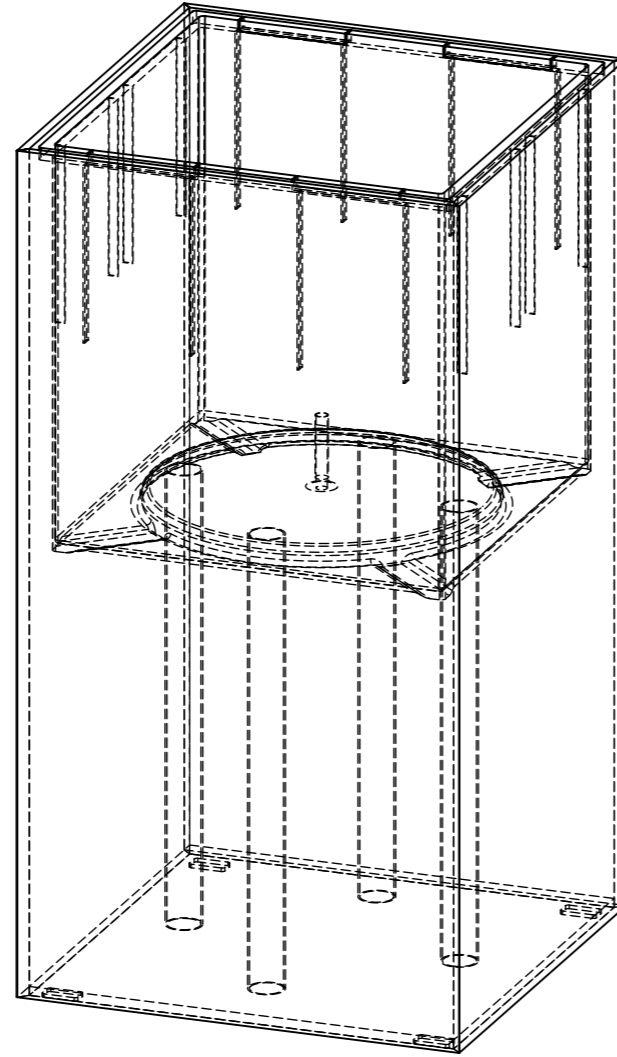

INTERIÉROVÝ KVĚTINÁČ CUBICO 50

ŘEZ B-B
4x Ø 40

ŘEZ A-A

INTERIÉROVÝ KVĚTINÁČ SE SAMOZAVLAŽOVACÍ VLOŽKOU

KÓD	NÁZEV	ZÁKLADNA	VÝŠKA	ZEMINA	VODA	VÁHA	ZDROJ. MAT.
W1YKB	INTERIER CUBICO 50 PICCOLO	500x500	500	61 l	16 l	87 Kg	600x600
W1YLC	INTERIER CUBICO 50 MEDIO	500x500	750	61 l	16 l	98 Kg	600x1200
W1YMD	INTERIER CUBICO 50 GRANDE	500x500	950	61 l	16 l	108 Kg	600x1200
W1YNE	INTERIER CUBICO 50 ENORME	500x500	1050	61 l	16 l	112 Kg	600x1200

NÁZEV VÝROBKU:	KÓD VÝROBKU:	ČÍSLO VÝKRESU:	MĚŘÍTKO:	LIST 1 Z 2 LISTŮ
INTERIER CUBICO 50	W1YKB	-	1:6	
				A3

Tento dokument je vlastnictvím firmy ProCeram a.s. a nesmí být reprodukován pro výrobu produktů mimo TechnoArt. Výkresy mohou používat architekti a jiné autorizované osoby při tvorbě projektu.

INTERIÉROVÝ KVĚTINÁČ CUBICO 50

INTERIER CUBICO 50 ENORME
W1YNE

VÝŠKA 1050 mm

INTERIER CUBICO 50 GRANDE
W1YMD

VÝŠKA 950 mm

INTERIER CUBICO 50 MEDIO
W1YLC

VÝŠKA 750 mm

INTERIER CUBICO 50 PICCOLO
W1A1KB

VÝŠKA 500 mm

POKUD NEJÍ UVEDENO JINAK: JEDNOTKY JSOU V MILIMETRECH ODSTRANIT OSTRÉ HRANY		OPRACOVÁNÍ: - VODNÍ PAPEREK - LEPÍRNA		AKTUALIZACE: 2020		TechnoArt	
JMÉNO: KAŠÁK		DATUM: 08.11.2020		NÁZEV VÝROBKU: INTERIER CUBICO 50			
KRESLIL		PROMÍTÁNÍ		KÓD VÝROBKU: -			
REVIZE 1		MATERIÁL		ČÍSLO VÝKRESU: -			
REVIZE 2				MĚŘÍTKO: 1:8			
REVIZE 3		TYP		LIST 2 Z 2 LISTŮ			
REVIZE 4		ROZMĚR		A3			
REVIZE 5		SÍLA STŘEPU					
REVIZE 6		HMOTNOST					
REVIZE 7							