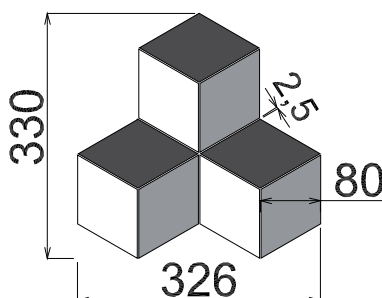

Tato mozaika je předdefinovaná, tak aby tvořila 3D kostku. Vyrábíme ji ve třech velikostech. Větší, určenou do rozlehlejších prostor a menší určenou spíše jako dekoraci. Tato mozaika by měla být tvořena ze tří barev – světlé, tmavší a nejtmaší, a to v jaké barvě, je již jen na Vás. Nejčastější použití bývá bílá, šedá a tm. šedá. Lze však použít i jednobarevné provedení s kontrastní spárovací hmotou.

### DIMENSIONE MINI 3T MOZAIKA \*

### DIMENSIONE 3T MOZAIKA \*

### DIMENSIONE MAXI 3T MOZAIKA \*

<b>Doporučené formáty pro výrobu:</b>	60x60 cm
<b>Doporučené tloušťky střepe:</b>	6 – 10 mm
<b>Doporučené typy střepe:</b>	Slinutý, hutný
<b>Prořez základního materiálu:</b>	15 %
<b>Poměr zastoupení barev:</b>	○ 33,3 %, ● 33,3 %, ● 33,3 %