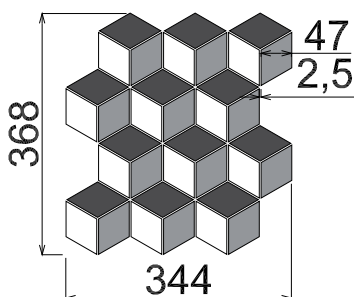

Tato mozaika je předdefinovaná, tak aby tvořila 3D kostku. Vyrábíme ji ve třech velikostech. Větší, určenou do rozlehlejších prostor a menší určenou spíše jako dekoraci. Tato mozaika by měla být tvořena ze tří barev – světlé, tmavší a nejtmaší, a to v jaké barvě, je již jen na Vás. Nejčastější použití bývá bílá, šedá a tm. šedá. Lze však použít i jednobarevné provedení s kontrastní spárovací hmotou.

### DIMENSIONE MINI 3T MOZAIKA \*

### DIMENSIONE 3T MOZAIKA \*

### DIMENSIONE MAXI 3T MOZAIKA \*

<b>Doporučené formáty pro výrobu:</b>	60x60 cm
<b>Doporučené tloušťky střepe:</b>	6 – 10 mm
<b>Doporučené typy střepe:</b>	Slinutý, hutný
<b>Prořez základního materiálu:</b>	15 %
<b>Poměr zastoupení barev:</b>	○ 33,3 %, ● 33,3 %, ● 33,3 %