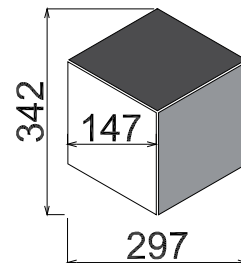

### DIMENSIONE MINI 3T MOZAIKA \*

### DIMENSIONE 3T MOZAIKA \*

### DIMENSIONE MAXI 3T MOZAIKA \*

<b>Doporučené formáty pro výrobu:</b>	60x60 cm
<b>Doporučené tloušťky střepe:</b>	6 – 10 mm
<b>Doporučené typy střepe:</b>	Slinutý, hutný
<b>Prořez základního materiálu:</b>	15 %
<b>Poměr zastoupení barev:</b>	○ 33,3 %, ● 33,3 %, ● 33,3 %

## CENY

Název	Kód	Základní formát	Tloušťka střepe	Rozměr 1 plata cca	MJ	MOCA s DPH	MOCB s DPH
Dimensione mini 3T mozaika *	W1M13C2	60x60 cm	6-10 mm	34x37 cm	1 m <sup>2</sup>	11 863 Kč	9 490 Kč
Dimensione 3T mozaika *	W1M13C	60x60 cm	6-10 mm	33x33 cm	1 m <sup>2</sup>	7 488 Kč	5 990 Kč
Dimensione maxi 3T mozaika *	W1M13C1	60x60 cm	6-10 mm	30x34 cm	1 m <sup>2</sup>	6 238 Kč	4 990 Kč