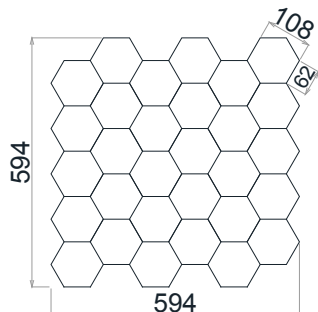

Dekor Hexagon je tvořen šestiúhelníky. Tento dekor je nabízen ve dvou velikostech mini a maxi v preincisu, ale zároveň i jako mozaika na síti. Výhoda preincisa spočívá v jednodušší, a hlavně levnější pokládce. I v tomto případě je při použití preincisa potřebné použít kontrastní spárovací hmotu. Pro preincisa bychom doporučovali uni barvy, nebo design mramoru. V případě mozaiky už je možné více experimentovat a kombinovat barvy. Tento dekor je velice vhodný jako obklad za kuchyňskou linku, dekorace za umyvadlo, či do sprchového koutu.

### HEXAGON MINI PREINCISO

### HEXAGON MAXI 1T SAMOSTATNÉ DÍLY \*\*\*

<b>Doporučené formáty pro výrobu:</b>	60x60 cm
<b>Doporučené tloušťky střepe:</b>	6 – 10 mm (pro preinciso pouze 10 mm)
<b>Doporučené typy střepe:</b>	Slinutý, hutný (pro preinciso pouze slinutý)
<b>Prořez základního materiálu:</b>	15 % (pro mini), 25 % (pro maxi)

## CENY

Název	Kód	Základní formát	Tloušťka střepe	Rozměr 1 plata cca	MJ	MOCA s DPH	MOCB s DPH
Hexagon mini preinciso	W1N6B	60x60 cm	10 mm	60x60 cm	1 m <sup>2</sup>	3 738 Kč	2 990 Kč
Hexagon maxi preinciso	W1N6A	60x60 cm	10 mm	57x60 cm	1 m <sup>2</sup>	3 363 Kč	2 690 Kč
Hexagon maxi 1T samostatné díly * **	W1M15A1	60x60 cm	6-10 mm	40x40 cm	1 m <sup>2</sup>	6 863 Kč	5 490 Kč