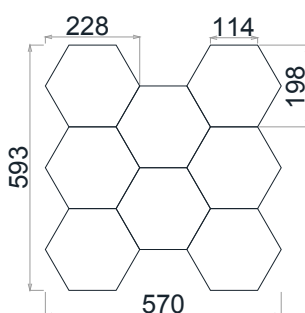

Dekor Hexagon je tvořen šestiúhelníky. Tento dekor je nabízen ve dvou velikostech mini a maxi v preincisu, ale zároveň i jako mozaika na síti. Výhoda preincisa spočívá v jednodušší, a hlavně levnější pokládce. I v tomto případě je při použití preincisa potřebné použít kontrastní spárovací hmotu. Pro preincisa bychom doporučovali uni barvy, nebo design mramoru. V případě mozaiky už je možné více experimentovat a kombinovat barvy. Tento dekor je velice vhodný jako obklad za kuchyňskou linku, dekorace za umyvadlo, či do sprchového koutu.

### HEXAGON MINI PREINCISO

### HEXAGON MAXI 1T SAMOSTATNÉ DÍLY \*\*\*

<b>Doporučené formáty pro výrobu:</b>	60x60 cm
<b>Doporučené tloušťky střepe:</b>	6 – 10 mm (pro preinciso pouze 10 mm)
<b>Doporučené typy střepe:</b>	Slinutý, hutný (pro preinciso pouze slinutý)
<b>Prořez základního materiálu:</b>	15 % (pro mini), 25 % (pro maxi)

## CENY

Název	Kód	Základní formát	Tloušťka střepe	Rozměr 1 plata cca	MJ	MOCA s DPH	MOCB s DPH
Hexagon mini preinciso	W1N6B	60x60 cm	10 mm	60x60 cm	1 m <sup>2</sup>	3 738 Kč	2 990 Kč
Hexagon maxi preinciso	W1N6A	60x60 cm	10 mm	57x60 cm	1 m <sup>2</sup>	3 363 Kč	2 690 Kč
Hexagon maxi 1T samostatné díly * **	W1M15A1	60x60 cm	6-10 mm	40x40 cm	1 m <sup>2</sup>	6 863 Kč	5 490 Kč