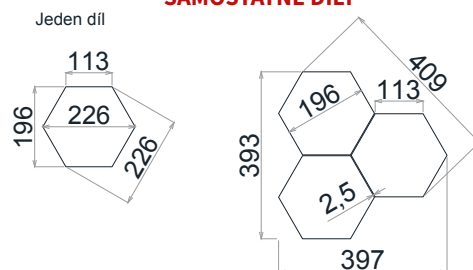

Dekor Hexagon je tvořen šestiúhelníky. Tento dekor je nabízen ve dvou velikostech mini a maxi v preincisu, ale zároveň i jako mozaika na síti. Výhoda preincisa spočívá v jednodušší, a hlavně levnější pokládce. I v tomto případě je při použití preincisa potřebné použít kontrastní spárovací hmotu. Pro preincisa bychom doporučovali uni barvy, nebo design mramoru. V případě mozaiky už je možné více experimentovat a kombinovat barvy. Tento dekor je velice vhodný jako obklad za kuchyňskou linku, dekorace za umyvadlo, či do sprchového koutu.

### HEXAGON MINI PREINCISO

### HEXAGON MAXI 1T SAMOSTATNÉ DÍLY \*\*\*

<b>Doporučené formáty pro výrobu:</b>	60x60 cm
<b>Doporučené tloušťky střepe:</b>	6 – 10 mm (pro preinciso pouze 10 mm)
<b>Doporučené typy střepe:</b>	Slinutý, hutný (pro preinciso pouze slinutý)
<b>Prořez základního materiálu:</b>	15 % (pro mini), 25 % (pro maxi)

## CENY

Název	Kód	Základní formát	Tloušťka střepe	Rozměr 1 plata cca	MJ	MOCA s DPH	MOCB s DPH
Hexagon mini preinciso	W1N6B	60x60 cm	10 mm	60x60 cm	1 m <sup>2</sup>	3 738 Kč	2 990 Kč
Hexagon maxi preinciso	W1N6A	60x60 cm	10 mm	57x60 cm	1 m <sup>2</sup>	3 363 Kč	2 690 Kč
Hexagon maxi 1T samostatné díly * **	W1M15A1	60x60 cm	6-10 mm	40x40 cm	1 m <sup>2</sup>	6 863 Kč	5 490 Kč