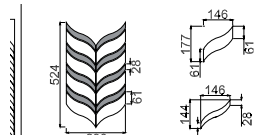

NOBILE MINI 2T MOZAIKA *

NOBILE MAXI 2T MOZAIKA *

NOBILE 2T PLOCHA

Doporučené formáty pro výrobu:	60x60 cm
Doporučené tloušťky střepu:	6 – 10 mm
Doporučené typy střepu:	Slinutý, hutný
Prořez základního materiálu:	25 %
Poměr zastoupení barev:	Mini ○ 68 %, ● 32 % Maxi ○ 79 %, ● 21 %

CENY

Název	Kód	Základní formát	Tloušťka střepu	Rozměr 1 plata cca	MJ	MOCA s DPH	MOCB s DPH
Nobile mini 2T mozaika *	W1M10B2	60x60 cm	6-10 mm	30x52 cm	1 m ²	14 363 Kč	11 490 Kč
Nobile maxi 2T mozaika *	W1M10B1	60x60 cm	6-10 mm	30x52 cm	1 m ²	8 113 Kč	6 490 Kč