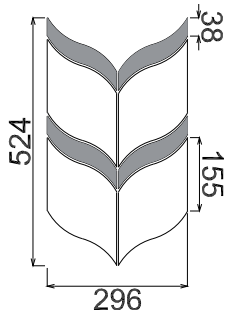

NOBILE MINI 2T MOZAIKA *

NOBILE MAXI 2T MOZAIKA *

NOBILE 2T PLOCHA

Doporučené formáty pro výrobu:	60x60 cm
Doporučené tloušťky střepu:	6 – 10 mm
Doporučené typy střepu:	Slinutý, hutný
Prořez základního materiálu:	25 %
Poměr zastoupení barev:	Mini ○ 68 %, ● 32 % Maxi ○ 79 %, ● 21 %

CENY

Název	Kód	Základní formát	Tloušťka střepu	Rozměr 1 plata cca	MJ	MOCA s DPH	MOCB s DPH
Nobile mini 2T mozaika *	W1M10B2	60x60 cm	6-10 mm	30x52 cm	1 m ²	14 363 Kč	11 490 Kč
Nobile maxi 2T mozaika *	W1M10B1	60x60 cm	6-10 mm	30x52 cm	1 m ²	8 113 Kč	6 490 Kč