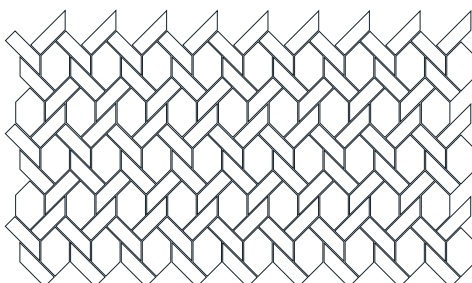

Mozaika Pantheon je tvarově nejpracovanější mozaikou. Nebyla navrhována našim oddělením, ale jedná se o modifikovanou kopii mozaiky z historického domu v Římě. Nejběžnější design pro tuto mozaiku je kombinace bílého a černého mramoru (slnuté dlažby v designu mramoru). Vypadá velice luxusně v leštěném provedení, ale realizovali jsme i zajímavé interiéry, kde jedna barva byla v leštěném provedení a jedna v matném. Tento typ mozaiky se dominantně používá v historických interiérech především v koupelnách na podlahu. Často pro kombinaci s tímto materiálem používáme sanitární techniku Devon&Devon.

PANTHEON 2T MOZAIKA *

PANTHEON 2T PLOCHA

| | |
|---------------------------------------|----------------|
| Doporučené formáty pro výrobu: | 60x60 cm |
| Doporučené tloušťky střepe: | 6 – 10 mm |
| Doporučené typy střepe: | Slnutý, hutný |
| Prořez základního materiálu: | 25 % |
| Poměr zastoupení barev: | ○ 47 %, ● 53 % |

CENY

| Název | Kód | Základní formát | Tloušťka střepe | Rozměr 1 plata cca | MJ | MOCA s DPH | MOCB s DPH |
|-----------------------|--------|-----------------|-----------------|--------------------|------------------|------------|------------|
| Pantheon 2T mozaika * | W1M11B | 60x60 cm | 6-10 mm | 36x36 cm | 1 m ² | 13 738 Kč | 10 990 Kč |