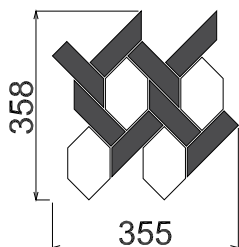

Mozaika Pantheon je tvarově nejpracovanější mozaikou. Nebyla navrhována našim oddělením, ale jedná se o modifikovanou kopii mozaiky z historického domu v Římě. Nejběžnější design pro tuto mozaiku je kombinace bílého a černého mramoru (slnuté dlažby v designu mramoru). Vypadá velice luxusně v leštěném provedení, ale realizovali jsme i zajímavé interiéry, kde jedna barva byla v leštěném provedení a jedna v matném. Tento typ mozaiky se dominantně používá v historických interiérech především v koupelnách na podlahu. Často pro kombinaci s tímto materiálem používáme sanitární techniku Devon&Devon.

PANTHEON 2T MOZAIKA *

PANTHEON 2T PLOCHA

| | |
|---------------------------------------|----------------|
| Doporučené formáty pro výrobu: | 60x60 cm |
| Doporučené tloušťky střepe: | 6 – 10 mm |
| Doporučené typy střepe: | Slnutý, hutný |
| Prořez základního materiálu: | 25 % |
| Poměr zastoupení barev: | ○ 47 %, ● 53 % |

CENY

| Název | Kód | Základní formát | Tloušťka střepe | Rozměr 1 plata cca | MJ | MOCA s DPH | MOCB s DPH |
|-----------------------|--------|-----------------|-----------------|--------------------|------------------|------------|------------|
| Pantheon 2T mozaika * | W1M11B | 60x60 cm | 6-10 mm | 36x36 cm | 1 m ² | 13 738 Kč | 10 990 Kč |