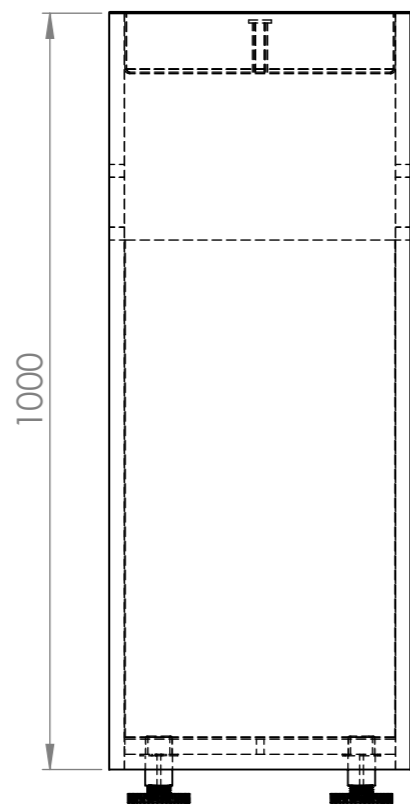

POPELNÍK - ZDROJOVÝ MATERIÁL 400x1200x20 / 600x1200x20

ŘEZ A-A

POPELNÍK - ZDROJOVÝ MATERIÁL 400x1200x20 / 600x1200x20

POPIS PRVKU					DOPLŇKOVÉ INFORMACE	
KÓD	TYP	DÉLKA	ŠÍŘKA	VÝŠKA	MATERIÁL	VÁHA
W1S3O	POPELNÍK 40x40x100	400	400	1000	400x1200	84 Kg
W1S3P	POPELNÍK 40x40x100	400	400	1000	600x1200	84 Kg

POKUD NEJÍ UVEDENO JINAK:  
JEDNOTKY JSOU V MILIMETRECH  
ODSTRANIT OSTRÉ HRANY

OPRACOVÁNÍ:  
- VODNÍ PAPERSEK  
- LEPÍRNA

AKTUALIZACE:  
**2020**

**TechnoArt**

KRESLIL	JMÉNO: KAŠÁK	DATUM: 30.11.2020	PROMÍTÁNÍ	X:	NÁZEV VÝROBKU: POPELNÍK
REVIZE 1				Y:	KÓD VÝROBKU: W1S3O
REVIZE 2				Z:	
REVIZE 3				MATERIÁL	ČÍSLO VÝKRESU: -
REVIZE 4				TYP	
REVIZE 5				ROZMÉR	400x1200 mm
REVIZE 6				SÍLA STŘEPU	20 mm
REVIZE 7				HMOTNOST	46 Kg/m <sup>2</sup>
					MĚŘÍTKO: 1:10
					LIST 1 Z 2 LISTŮ

POKUD NEJÍ UVEDENO JINAK: JEDNOTKY JSOU V MILIMETRECH ODSTRANIT OSTRÉ HRANY		OPRACOVÁNÍ: - VODNÍ PAPERSEK - LEPÍRNA		AKTUALIZACE: <b>2020</b>		<b>TechnoArt</b>	
JMÉNO: KAŠÁK		DATUM: 30.11.2020		PROMÍTÁNÍ		NÁZEV VÝROBKU: POPELNÍK	
KRESLIL				X:		Y:	
REVIZE 1				Z:		KÓD VÝROBKU: W1S30	
REVIZE 2				MATERIÁL		ČÍSLO VÝKRESU: -	
REVIZE 3				TYP		A3	
REVIZE 4				ROZMÉR		400x1200 mm	
REVIZE 5				SÍLA STŘEPU		20 mm	
REVIZE 6				HMOTNOST		46 Kg/m2	
REVIZE 7				MĚŘÍTKO: 1:6		LIST 2 Z 2 LISTŮ	
Tento dokument je vlastnictvím firmy ProCeram a.s. a nesmí být reprodukován pro výrobu produktů mimo TechnoArt. Výkresy mohou používat architekti a jiné autorizované osoby při tvorbě projektu.							