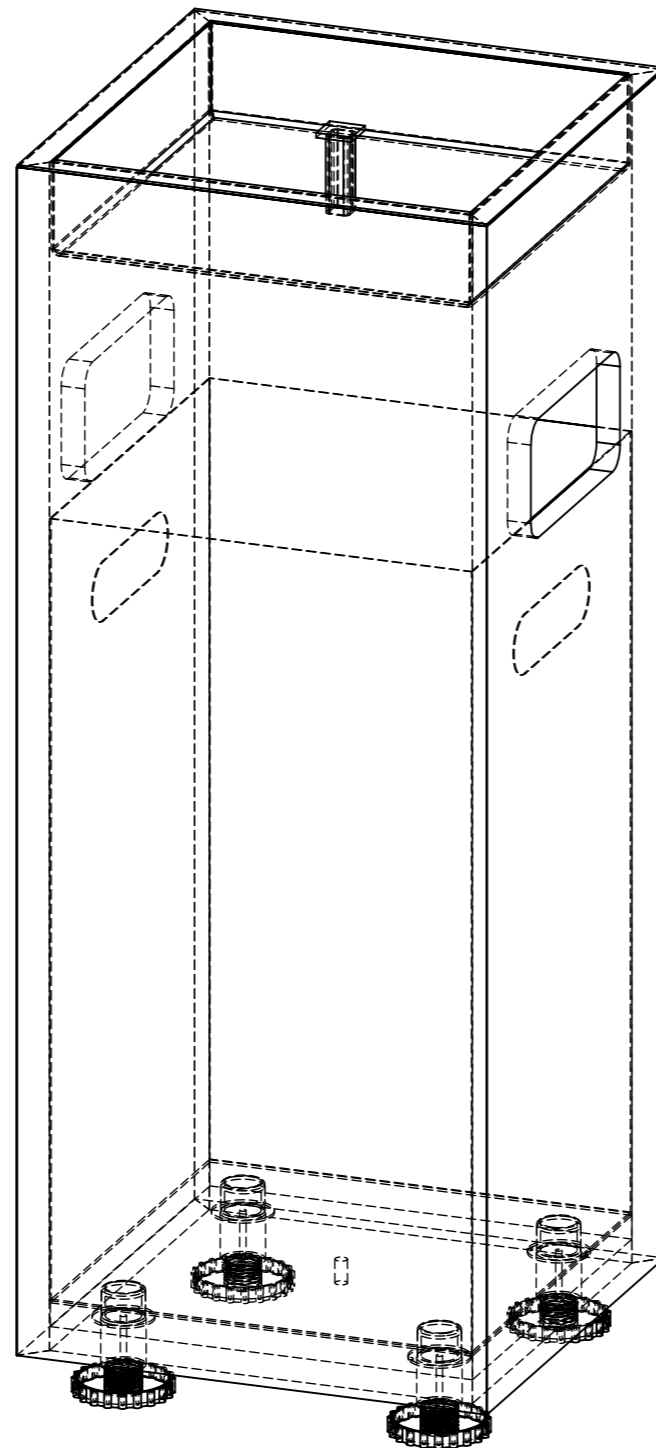

POPELNÍK - ZDROJOVÝ MATERIÁL 400x1200x20 / 600x1200x20

ŘEZ A-A

POPELNÍK - ZDROJOVÝ MATERIÁL 400x1200x20 / 600x1200x20

POPIS PRVKU					DOPLŇKOVÉ INFORMACE	
KÓD	TYP	DÉLKA	ŠÍŘKA	VÝŠKA	MATERIÁL	VÁHA
W1S3O	POPELNÍK 40x40x100	400	400	1000	400x1200	84 Kg
W1S3P	POPELNÍK 40x40x100	400	400	1000	600x1200	84 Kg

POKUD NEJÍ UVEDENO JINAK:  
JEDNOTKY JSOU V MILIMETRECH  
ODSTRANIT OSTRÉ HRANY

OPRACOVÁNÍ:  
- VODNÍ PAPERSEK  
- LEPÍRNA

AKTUALIZACE:  
**2020**

**TechnoArt**

KRESLIL	JMÉNO: KAŠÁK	DATUM: 30.11.2020	PROMÍTÁNÍ	X:	NÁZEV VÝROBKU: POPELNÍK
REVIZE 1				Y:	KÓD VÝROBKU: W1S3O
REVIZE 2				Z:	
REVIZE 3				MATERIÁL	ČÍSLO VÝKRESU: -
REVIZE 4				TYP	
REVIZE 5				ROZMÉR	400x1200 mm
REVIZE 6				SÍLA STŘEPU	20 mm
REVIZE 7				HMOTNOST	46 Kg/m <sup>2</sup>
					MĚŘÍTKO: 1:10
					LIST 1 Z 2 LISTŮ

POKUD NEJÍ UVEDENO JINAK: JEDNOTKY JSOU V MILIMETRECH ODSTRANIT OSTRÉ HRANY		OPRACOVÁNÍ: - VODNÍ PAPERSEK - LEPÍRNA		AKTUALIZACE: <b>2020</b>		<b>TechnoArt</b>	
JMÉNO: KAŠÁK		DATUM: 30.11.2020		PROMÍTÁNÍ		NÁZEV VÝROBKU: POPELNÍK	
KRESLIL				X:		Y:	
REVIZE 1				Z:		KÓD VÝROBKU: W1S30	
REVIZE 2				MATERIÁL		ČÍSLO VÝKRESU: -	
REVIZE 3				TYP		A3	
REVIZE 4				ROZMÉR		400x1200 mm	
REVIZE 5				SÍLA STŘEPU		20 mm	
REVIZE 6				HMOTNOST		46 Kg/m2	
REVIZE 7				MĚŘÍTKO: 1:6		LIST 2 Z 2 LISTŮ	
Tento dokument je vlastnictvím firmy ProCeram a.s. a nesmí být reprodukován pro výrobu produktů mimo TechnoArt. Výkresy mohou používat architekti a jiné autorizované osoby při tvorbě projektu.							