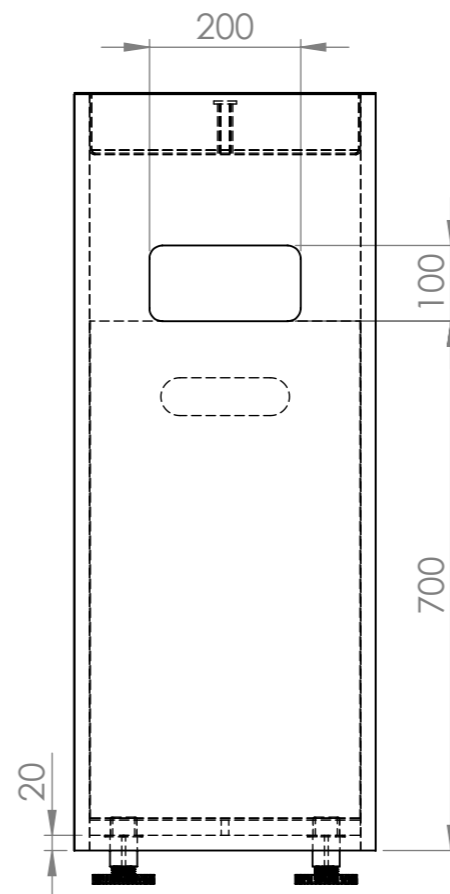

POPELNÍK - ZDROJOVÝ MATERIÁL 400x1200x20 / 600x1200x20

ŘEZ A-A

POPELNÍK - ZDROJOVÝ MATERIÁL 400x1200x20 / 600x1200x20

POPIS PRVKU					DOPLŇKOVÉ INFORMACE	
KÓD	TYP	DÉLKA	ŠÍŘKA	VÝŠKA	MATERIÁL	VÁHA
W1S3O	POPELNÍK 40x40x100	400	400	1000	400x1200	84 Kg
W1S3P	POPELNÍK 40x40x100	400	400	1000	600x1200	84 Kg

POKUD NEJÍ UVEDENO JINAK:  
JEDNOTKY JSOU V MILIMETRECH  
ODSTRANIT OSTRÉ HRANY

OPRACOVÁNÍ:  
- VODNÍ PAPERSEK  
- LEPÍRNA

AKTUALIZACE:  
**2020**

**TechnoArt**

KRESLIL	JMÉNO: KAŠÁK	DATUM: 30.11.2020	PROMÍTÁNÍ	X:	NÁZEV VÝROBKU: POPELNÍK
REVIZE 1				Y:	KÓD VÝROBKU: W1S3O
REVIZE 2				Z:	
REVIZE 3				MATERIÁL	ČÍSLO VÝKRESU: -
REVIZE 4				TYP	
REVIZE 5				ROZMÉR	400x1200 mm
REVIZE 6				SÍLA STŘEPU	20 mm
REVIZE 7				HMOTNOST	46 Kg/m <sup>2</sup>
					MĚŘÍTKO: 1:10
					LIST 1 Z 2 LISTŮ

POKUD NEJÍ UVEDENO JINAK: JEDNOTKY JSOU V MILIMETRECH ODSTRANIT OSTRÉ HRANY		OPRACOVÁNÍ: - VODNÍ PAPERSEK - LEPÍRNA		AKTUALIZACE: <b>2020</b>		<b>TechnoArt</b>	
JMÉNO: KAŠÁK		DATUM: 30.11.2020		PROMÍTÁNÍ		NÁZEV VÝROBKU: POPELNÍK	
KRESLIL				X:		Y:	
REVIZE 1				Z:		KÓD VÝROBKU: W1S30	
REVIZE 2				MATERIÁL		ČÍSLO VÝKRESU: -	
REVIZE 3				TYP		A3	
REVIZE 4				ROZMÉR		400x1200 mm	
REVIZE 5				SÍLA STŘEPU		20 mm	
REVIZE 6				HMOTNOST		46 Kg/m2	
REVIZE 7				MĚŘÍTKO: 1:6		LIST 2 Z 2 LISTŮ	
Tento dokument je vlastnictvím firmy ProCeram a.s. a nesmí být reprodukován pro výrobu produktů mimo TechnoArt. Výkresy mohou používat architekti a jiné autorizované osoby při tvorbě projektu.							