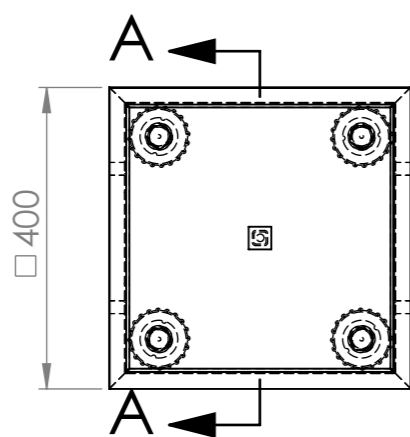

POPELNÍK - ZDROJOVÝ MATERIÁL 400x1200x20 / 600x1200x20

ŘEZ A-A

POPELNÍK - ZDROJOVÝ MATERIÁL 400x1200x20 / 600x1200x20

POPIS PRVKU					DOPLŇKOVÉ INFORMACE	
KÓD	TYP	DÉLKA	ŠÍŘKA	VÝŠKA	MATERIÁL	VÁHA
W1S3O	POPELNÍK 40x40x100	400	400	1000	400x1200	84 Kg
W1S3P	POPELNÍK 40x40x100	400	400	1000	600x1200	84 Kg

POKUD NEJÍ UVEDENO JINAK:  
JEDNOTKY JSOU V MILIMETRECH  
ODSTRANIT OSTRÉ HRANY

OPRACOVÁNÍ:  
- VODNÍ PAPERSEK  
- LEPÍRNA

AKTUALIZACE:  
**2020**

**TechnoArt**

KRESLIL	JMÉNO: KAŠÁK	DATUM: 30.11.2020	PROMÍTÁNÍ	X:	NÁZEV VÝROBKU: POPELNÍK
REVIZE 1				Y:	KÓD VÝROBKU: W1S3O
REVIZE 2				Z:	
REVIZE 3				MATERIÁL	ČÍSLO VÝKRESU: -
REVIZE 4				TYP	
REVIZE 5				ROZMÉR	400x1200 mm
REVIZE 6				SÍLA STŘEPU	20 mm
REVIZE 7				HMOTNOST	46 Kg/m <sup>2</sup>
					MĚŘÍTKO: 1:10
					LIST 1 Z 2 LISTŮ