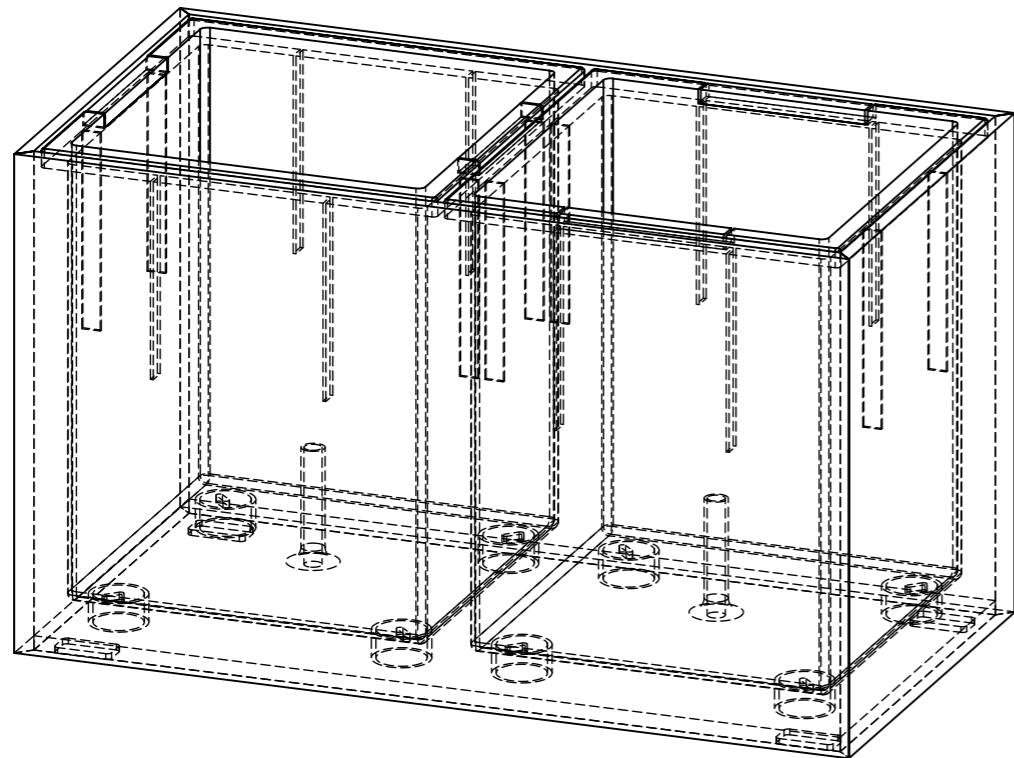

INTERIÉROVÝ KVĚTINÁČ 30 RETTANGOLO

ŘEZ B-B

ŘEZ A-A

INTERIÉROVÉ KVĚTINÁČE SE SAMOZAVLAŽOVACÍ VLOŽKOU

KÓD	NÁZEV	ZÁKLADNA	VÝŠKA	ZEMINA	VODA	VÁHA	ZDROJ. MAT.
W1A1QH	INTERIER RETTANGOLO 30 DOPPIO	310x590	350	28 l	8 l	46 KG	600x600
W1A1RI	INTERIER RETTANGOLO 30 TRIPLO	310x870	350	42 l	12 l	60 KG	600x1200

POKUD NENÍ UVEDENO JINAK: JEDNOTKY JSOU V MILIMETRECH ODSTRANIT OSTRÉ HRANY		OPRACOVÁNÍ: - VODNÍ PAPERK - LEPÍRNA		AKTUALIZACE: 2020		TechnoArt	
JMÉNO: KAŠÁK		DATUM: 09.11.2020		NÁZEV VÝROBKU: INTERIER RETTANGOLO 30			
KRESLIL		PROMÍTÁNÍ		KÓD VÝROBKU: W1A1QH			
REVIZE 1		MATERIÁL		ČÍSLO VÝKRESU: -		A3	
REVIZE 2		TYP		MĚŘÍTKO: 1:5		LIST 1 Z 2 LISTŮ	
REVIZE 3		ROZMĚR		600x600 mm			
REVIZE 4		SÍLA STŘEPU		10 mm			
REVIZE 5		HMOTNOST		23 Kg/m ²			
REVIZE 6							
REVIZE 7							

INTERIER RETTANGOLO 30 DOPPIO
W1A1QH

INTERIER RETTANGOLO 30 TRIPLO
W1A1RI

INTERIÉROVÉ KVĚTINÁČE SE SAMOZAVLAŽOVACÍ VLOŽKOU

KÓD	NÁZEV	ZÁKLADNA	VÝŠKA	ZDROJ. MAT.	POČET DLAŽDIC	SPOTŘEBA
W1A1QH	INTERIER RETTANGOLO 30 DOPPIO	310x590	350	600x600	4 KS	1,44 m ²
W1A1RI	INTERIER RETTANGOLO 30 TRIPLO	310x870	350	600x1200	3 KS	2,16 m ²