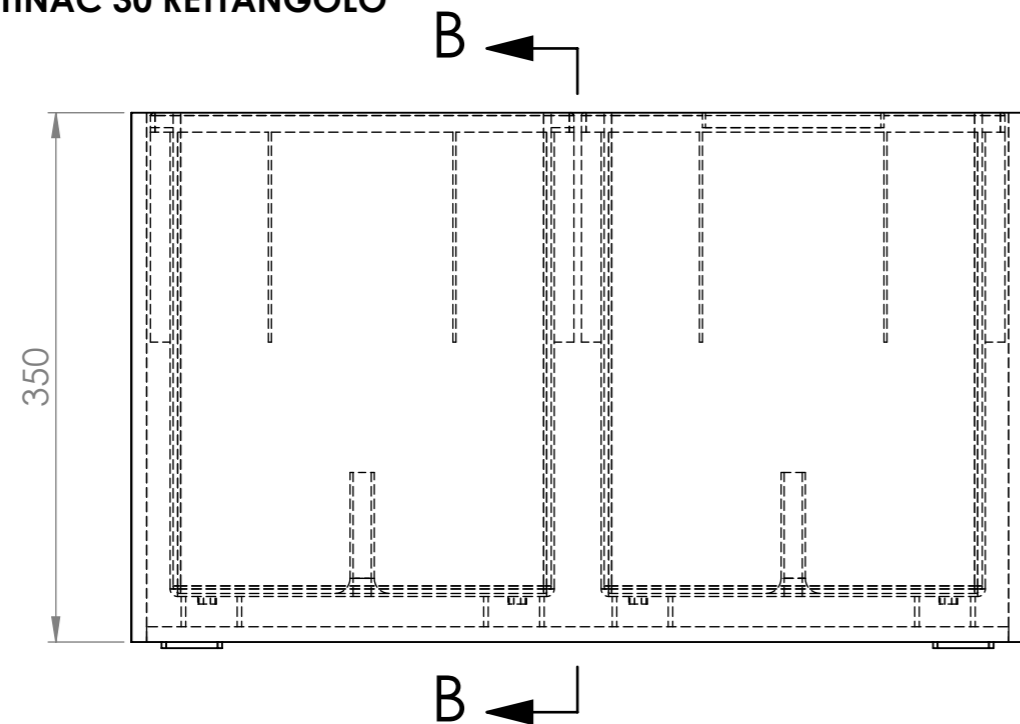

INTERIÉROVÝ KVĚTINÁČ 30 RETTANGOLO

ŘEZ B-B

ŘEZ A-A

INTERIÉROVÉ KVĚTINÁČE SE SAMOZAVLAŽOVACÍ VLOŽKOU

KÓD	NÁZEV	ZÁKLADNA	VÝŠKA	ZEMINA	VODA	VÁHA	ZDROJ. MAT.
W1A1QH	INTERIER RETTANGOLO 30 DOPPIO	310x590	350	28 l	8 l	46 KG	600x600
W1A1RI	INTERIER RETTANGOLO 30 TRIPLO	310x870	350	42 l	12 l	60 KG	600x1200

POKUD NENÍ UVEDENO JINAK: JEDNOTKY JSOU V MILIMETRECH ODSTRANIT OSTRÉ HRANY		OPRACOVÁNÍ: - VODNÍ PAPERK - LEPÍRNA		AKTUALIZACE: 2020		TechnoArt	
JMÉNO: KAŠÁK		DATUM: 09.11.2020		NÁZEV VÝROBKU: INTERIER RETTANGOLO 30			
KRESLIL		PROMÍTÁNÍ		KÓD VÝROBKU: W1A1QH			
REVIZE 1		MATERIÁL		ČÍSLO VÝKRESU: -		A3	
REVIZE 2		TYP		MĚŘÍTKO: 1:5		LIST 1 Z 2 LISTŮ	
REVIZE 3		ROZMĚR		600x600 mm			
REVIZE 4		SÍLA STŘEPU		10 mm			
REVIZE 5		HMOTNOST		23 Kg/m ²			
REVIZE 6							
REVIZE 7							

INTERIER RETTANGOLO 30 DOPPIO
W1A1QH

INTERIER RETTANGOLO 30 TRIPLO
W1A1RI

INTERIÉROVÉ KVĚTINÁČE SE SAMOZAVLAŽOVACÍ VLOŽKOU

KÓD	NÁZEV	ZÁKLADNA	VÝŠKA	ZDROJ. MAT.	POČET DLAŽDIC	SPOTŘEBA
W1A1QH	INTERIER RETTANGOLO 30 DOPPIO	310x590	350	600x600	4 KS	1,44 m ²
W1A1RI	INTERIER RETTANGOLO 30 TRIPLO	310x870	350	600x1200	3 KS	2,16 m ²