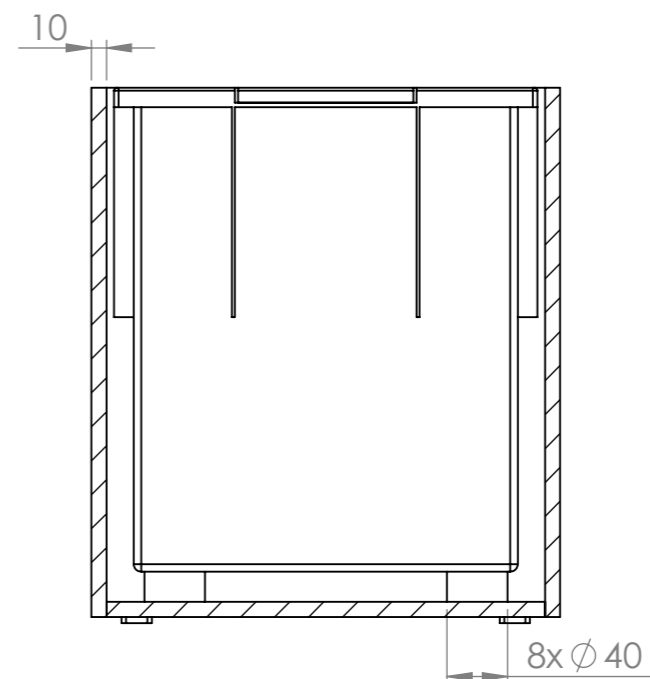

INTERIÉROVÝ KVĚTINÁČ 30 RETTANGOLO

ŘEZ B-B

ŘEZ A-A

INTERIÉROVÉ KVĚTINÁČE SE SAMOZAVLAŽOVACÍ VLOŽKOU

KÓD	NÁZEV	ZÁKLADNA	VÝŠKA	ZEMINA	VODA	VÁHA	ZDROJ. MAT.
W1A1QH	INTERIER RETTANGOLO 30 DOPPIO	310x590	350	28 l	8 l	46 KG	600x600
W1A1RI	INTERIER RETTANGOLO 30 TRIPLO	310x870	350	42 l	12 l	60 KG	600x1200

POKUD NENÍ UVEDENO JINAK: JEDNOTKY JSOU V MILIMETRECH ODSTRANIT OSTRÉ HRANY		OPRACOVÁNÍ: - VODNÍ PAPERK - LEPÍRNA		AKTUALIZACE: 2020		TechnoArt	
JMÉNO: KAŠÁK		DATUM: 09.11.2020		NÁZEV VÝROBKU: INTERIER RETTANGOLO 30			
KRESLIL		PROMÍTÁNÍ		KÓD VÝROBKU: W1A1QH			
REVIZE 1		MATERIÁL		ČÍSLO VÝKRESU: -		A3	
REVIZE 2		TYP		MĚŘÍTKO: 1:5		LIST 1 Z 2 LISTŮ	
REVIZE 3		ROZMĚR		600x600 mm			
REVIZE 4		SÍLA STŘEPU		10 mm			
REVIZE 5		HMOTNOST		23 Kg/m ²			
REVIZE 6							
REVIZE 7							

INTERIER RETTANGOLO 30 DOPPIO
W1A1QH

INTERIER RETTANGOLO 30 TRIPLO
W1A1RI

INTERIÉROVÉ KVĚTINÁČE SE SAMOZAVLAŽOVACÍ VLOŽKOU

KÓD	NÁZEV	ZÁKLADNA	VÝŠKA	ZDROJ. MAT.	POČET DLAŽDIC	SPOTŘEBA
W1A1QH	INTERIER RETTANGOLO 30 DOPPIO	310x590	350	600x600	4 KS	1,44 m ²
W1A1RI	INTERIER RETTANGOLO 30 TRIPLO	310x870	350	600x1200	3 KS	2,16 m ²