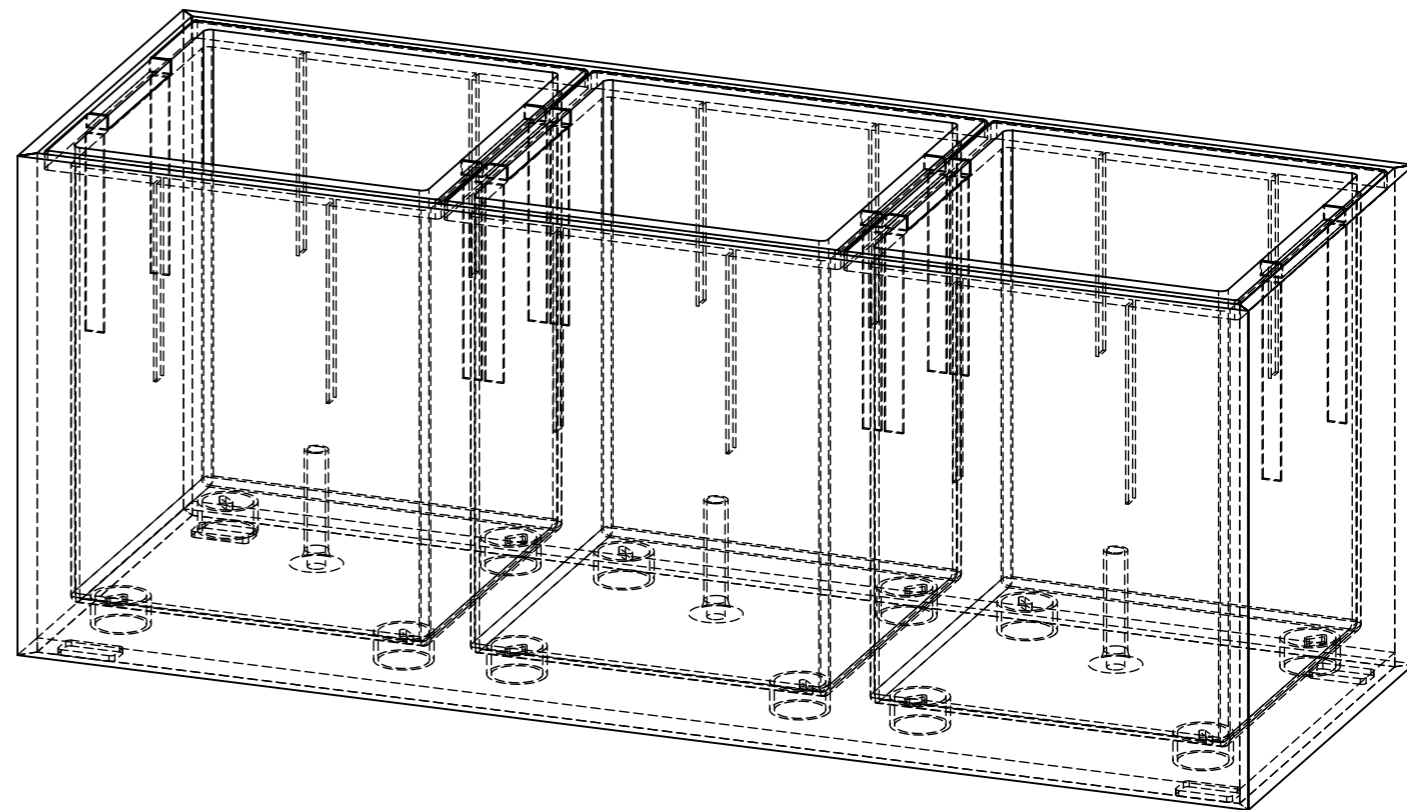

INTERIÉROVÝ KVĚTINÁČ 30 RETTANGOLO

ŘEZ B-B

ŘEZ A-A

INTERIÉROVÉ KVĚTINÁČE SE SAMOZAVLAŽOVACÍ VLOŽKOU

KÓD	NÁZEV	ZÁKLADNA	VÝŠKA	ZEMINA	VODA	VÁHA	ZDROJ. MAT.
W1A1QH	INTERIER RETTANGOLO 30 DOPPIO	310x590	350	28 l	8 l	46 KG	600x600
W1A1RI	INTERIER RETTANGOLO 30 TRIPLO	310x870	350	42 l	12 l	60 KG	600x1200

POKUD NENÍ UVEDENO JINAK: JEDNOTKY JSOU V MILIMETRECH ODSTRANIT OSTRÉ HRANY		OPRACOVÁNÍ: - VODNÍ PAPERK - LEPÍRNA		AKTUALIZACE: 2020		TechnoArt	
JMÉNO: KAŠÁK		DATUM: 09.11.2020		NÁZEV VÝROBKU: INTERIER RETTANGOLO 30			
KRESLIL		PROMÍTÁNÍ		KÓD VÝROBKU: W1A1QH			
REVIZE 1		MATERIÁL		ČÍSLO VÝKRESU: -		A3	
REVIZE 2		TYP		MĚŘÍTKO: 1:5		LIST 1 Z 2 LISTŮ	
REVIZE 3		ROZMĚR		600x600 mm			
REVIZE 4		SÍLA STŘEPU		10 mm			
REVIZE 5		HMOTNOST		23 Kg/m ²			
REVIZE 6							
REVIZE 7							

INTERIER RETTANGOLO 30 DOPPIO
W1A1QH

INTERIER RETTANGOLO 30 TRIPLO
W1A1RI

INTERIÉROVÉ KVĚTINÁČE SE SAMOZAVLAŽOVACÍ VLOŽKOU

KÓD	NÁZEV	ZÁKLADNA	VÝŠKA	ZDROJ. MAT.	POČET DLAŽDIC	SPOTŘEBA
W1A1QH	INTERIER RETTANGOLO 30 DOPPIO	310x590	350	600x600	4 KS	1,44 m ²
W1A1RI	INTERIER RETTANGOLO 30 TRIPLO	310x870	350	600x1200	3 KS	2,16 m ²