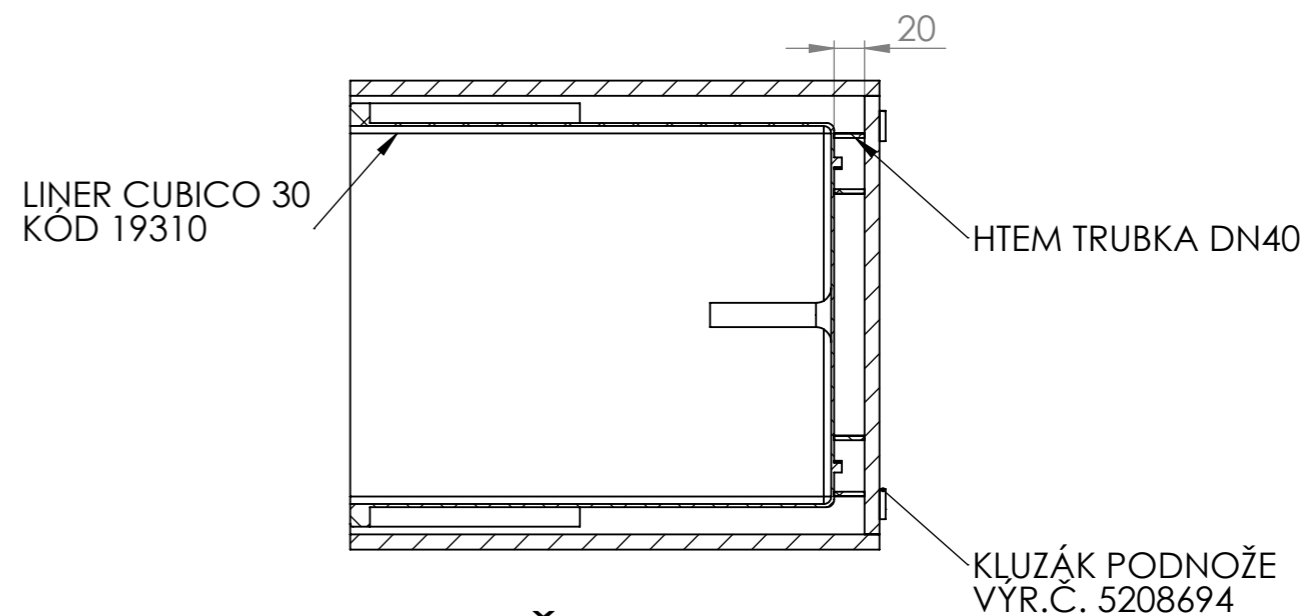

INTERIÉROVÝ KVĚTINÁČ 30 RETTANGOLO

ŘEZ B-B

ŘEZ A-A

INTERIÉROVÉ KVĚTINÁČE SE SAMOZAVLAŽOVACÍ VLOŽKOU

KÓD	NÁZEV	ZÁKLADNA	VÝŠKA	ZEMINA	VODA	VÁHA	ZDROJ. MAT.
W1A1QH	INTERIER RETTANGOLO 30 DOPPIO	310x590	350	28 l	8 l	46 KG	600x600
W1A1RI	INTERIER RETTANGOLO 30 TRIPLO	310x870	350	42 l	12 l	60 KG	600x1200

POKUD NENÍ UVEDENO JINAK: JEDNOTKY JSOU V MILIMETRECH ODSTRANIT OSTRÉ HRANY		OPRACOVÁNÍ: - VODNÍ PAPERK - LEPÍRNA		AKTUALIZACE: 2020		TechnoArt	
JMÉNO: KAŠÁK		DATUM: 09.11.2020		NÁZEV VÝROBKU: INTERIER RETTANGOLO 30			
KRESLIL		PROMÍTÁNÍ		KÓD VÝROBKU: W1A1QH			
REVIZE 1		MATERIÁL		ČÍSLO VÝKRESU: -		A3	
REVIZE 2		TYP		MĚŘÍTKO: 1:5		LIST 1 Z 2 LISTŮ	
REVIZE 3		ROZMĚR		600x600 mm			
REVIZE 4		SÍLA STŘEPU		10 mm			
REVIZE 5		HMOTNOST		23 Kg/m ²			
REVIZE 6							
REVIZE 7							

INTERIER RETTANGOLO 30 DOPPIO
W1A1QH

INTERIER RETTANGOLO 30 TRIPLO
W1A1RI

INTERIÉROVÉ KVĚTINÁČE SE SAMOZAVLAŽOVACÍ VLOŽKOU

KÓD	NÁZEV	ZÁKLADNA	VÝŠKA	ZDROJ. MAT.	POČET DLAŽDIC	SPOTŘEBA
W1A1QH	INTERIER RETTANGOLO 30 DOPPIO	310x590	350	600x600	4 KS	1,44 m ²
W1A1RI	INTERIER RETTANGOLO 30 TRIPLO	310x870	350	600x1200	3 KS	2,16 m ²