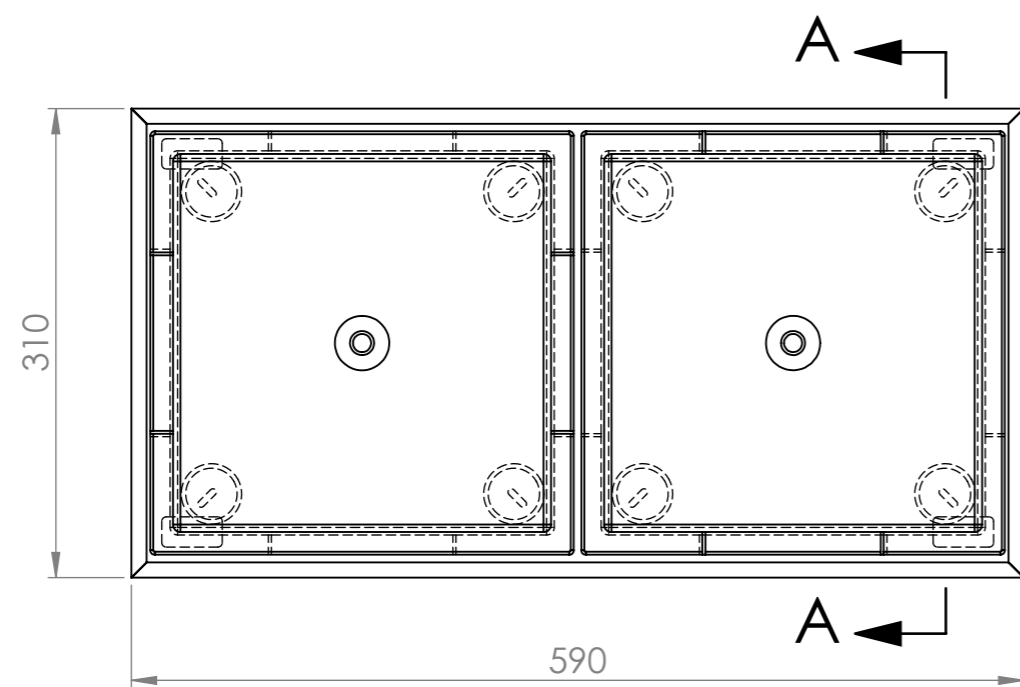

INTERIÉROVÝ KVĚTINÁČ 30 RETTANGOLO

ŘEZ B-B

ŘEZ A-A

INTERIÉROVÉ KVĚTINÁČE SE SAMOZAVLAŽOVACÍ VLOŽKOU

KÓD	NÁZEV	ZÁKLADNA	VÝŠKA	ZEMINA	VODA	VÁHA	ZDROJ. MAT.
W1A1QH	INTERIER RETTANGOLO 30 DOPPIO	310x590	350	28 l	8 l	46 KG	600x600
W1A1RI	INTERIER RETTANGOLO 30 TRIPLO	310x870	350	42 l	12 l	60 KG	600x1200

POKUD NENÍ UVEDENO JINAK: JEDNOTKY JSOU V MILIMETRECH ODSTRANIT OSTRÉ HRANY		OPRACOVÁNÍ: - VODNÍ PAPERK - LEPÍRNA		AKTUALIZACE: 2020		TechnoArt	
JMÉNO: KAŠÁK		DATUM: 09.11.2020		NÁZEV VÝROBKU: INTERIER RETTANGOLO 30			
KRESLIL		PROMÍTÁNÍ		KÓD VÝROBKU: W1A1QH			
REVIZE 1		MATERIÁL		ČÍSLO VÝKRESU: -		A3	
REVIZE 2		TYP		MĚŘÍTKO: 1:5		LIST 1 Z 2 LISTŮ	
REVIZE 3		ROZMĚR		600x600 mm			
REVIZE 4		SÍLA STŘEPU		10 mm			
REVIZE 5		HMOTNOST		23 Kg/m ²			
REVIZE 6							
REVIZE 7							

INTERIER RETTANGOLO 30 DOPPIO
W1A1QH

INTERIER RETTANGOLO 30 TRIPLO
W1A1RI

INTERIÉROVÉ KVĚTINÁČE SE SAMOZAVLAŽOVACÍ VLOŽKOU

KÓD	NÁZEV	ZÁKLADNA	VÝŠKA	ZDROJ. MAT.	POČET DLAŽDIC	SPOTŘEBA
W1A1QH	INTERIER RETTANGOLO 30 DOPPIO	310x590	350	600x600	4 KS	1,44 m ²
W1A1RI	INTERIER RETTANGOLO 30 TRIPLO	310x870	350	600x1200	3 KS	2,16 m ²