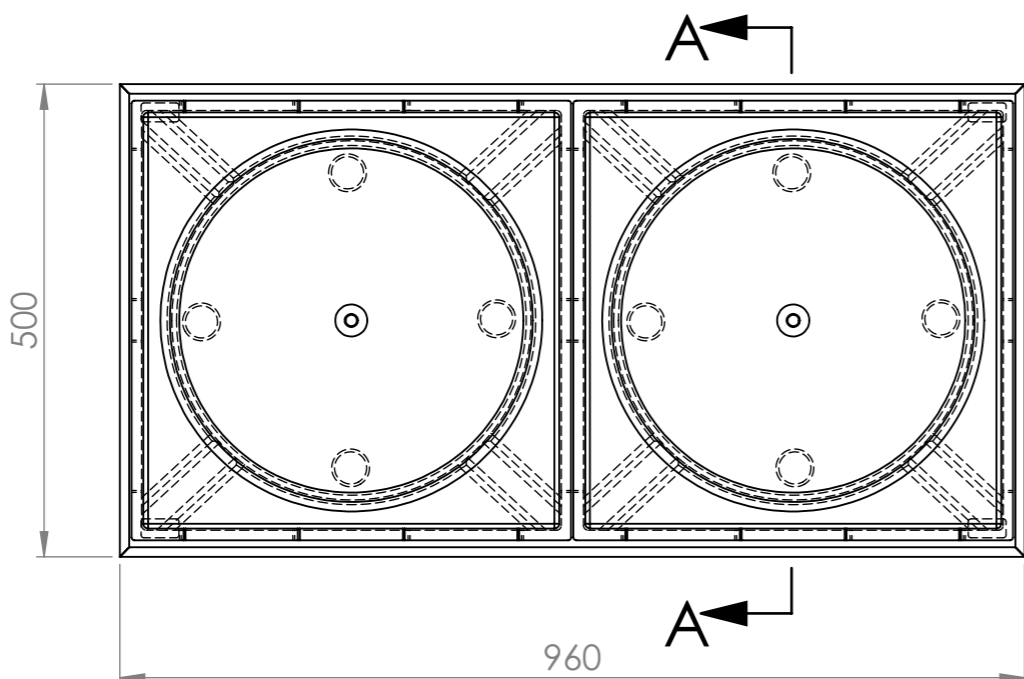

INTERIÉROVÝ KVĚTINÁČ RETTANGOLO 50

ŘEZ B-B

LINER CUBICO 50
KÓD 19340

ŘEZ A-A

INTERIÉROVÉ KVĚTINÁČE SE SAMOZAVLAŽOVACÍ VLOŽKOU

KÓD	NÁZEV	ZÁKLADNA	VÝŠKA	ZEMINA	VODA	VÁHA	ZDROJ. MAT.
W1A1UL	INTERIER RETTANGOLO 50 DOPPIO	500x960	500	122 l	32 l	170 KG	600x1200
W1A1VM	INTERIER RETTANGOLO 50 TRIPLO	500x1425	500	163 l	48 l	195 KG	800x1600

INTERIER RETTANGOLO 50 DOPPIO
W1A1UL

INTERIER RETTANGOLO 50 TRIPLO
W1A1VM

INTERIÉROVÉ KVĚTINÁČE SE SAMOZAVLAŽOVACÍ VLOŽKOU

KÓD	NÁZEV	ZÁKLADNA	VÝŠKA	ZDROJ. MAT.	POČET DLAŽDIC	SPOTŘEBA
W1A1UL	INTERIER RETTANGOLO 50 DOPPIO	500x960	500	600x1200	4 KS	2,88 m ²
W1A1VM	INTERIER RETTANGOLO 50 TRIPLO	500x1480	500	800x1600	4 KS	5,12 m ²