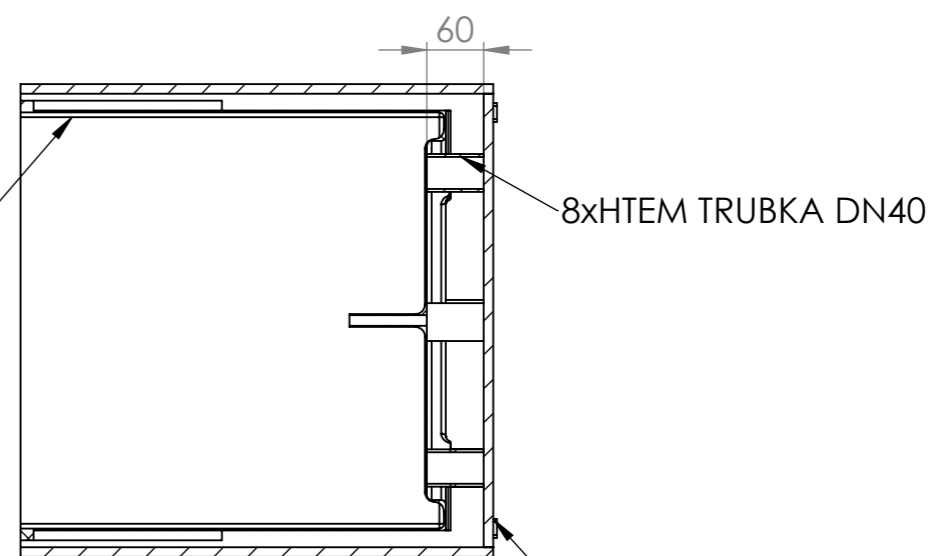

INTERIÉROVÝ KVĚTINÁČ RETTANGOLO 50

ŘEZ B-B

LINER CUBICO 50
KÓD 19340

ŘEZ A-A

INTERIÉROVÉ KVĚTINÁČE SE SAMOZAVLAŽOVACÍ VLOŽKOU

KÓD	NÁZEV	ZÁKLADNA	VÝŠKA	ZEMINA	VODA	VÁHA	ZDROJ. MAT.
W1A1UL	INTERIER RETTANGOLO 50 DOPPIO	500x960	500	122 l	32 l	170 KG	600x1200
W1A1VM	INTERIER RETTANGOLO 50 TRIPLO	500x1425	500	163 l	48 l	195 KG	800x1600

INTERIER RETTANGOLO 50 DOPPIO
W1A1UL

INTERIER RETTANGOLO 50 TRIPLO
W1A1VM

INTERIÉROVÉ KVĚTINÁČE SE SAMOZAVLAŽOVACÍ VLOŽKOU

KÓD	NÁZEV	ZÁKLADNA	VÝŠKA	ZDROJ. MAT.	POČET DLAŽDIC	SPOTŘEBA
W1A1UL	INTERIER RETTANGOLO 50 DOPPIO	500x960	500	600x1200	4 KS	2,88 m ²
W1A1VM	INTERIER RETTANGOLO 50 TRIPLO	500x1480	500	800x1600	4 KS	5,12 m ²