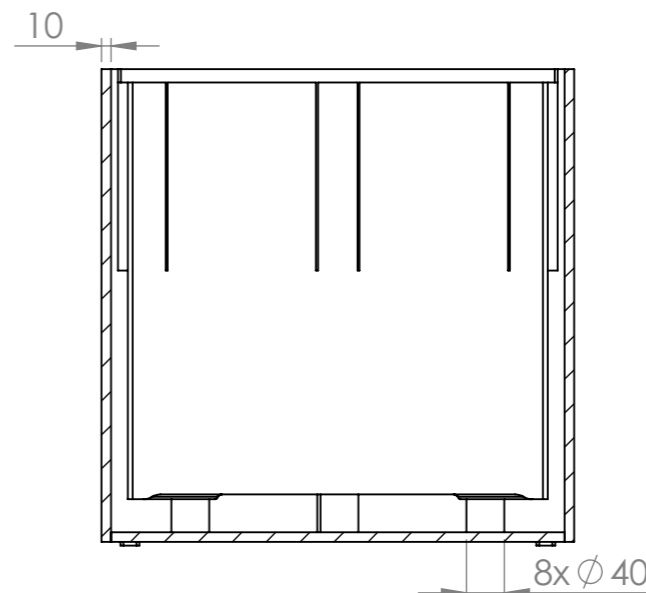

INTERIÉROVÝ KVĚTINÁČ RETTANGOLO 50

ŘEZ B-B

LINER CUBICO 50
KÓD 19340

ŘEZ A-A

INTERIÉROVÉ KVĚTINÁČE SE SAMOZAVLAŽOVACÍ VLOŽKOU

KÓD	NÁZEV	ZÁKLADNA	VÝŠKA	ZEMINA	VODA	VÁHA	ZDROJ. MAT.
W1A1UL	INTERIER RETTANGOLO 50 DOPPIO	500x960	500	122 l	32 l	170 KG	600x1200
W1A1VM	INTERIER RETTANGOLO 50 TRIPLO	500x1425	500	163 l	48 l	195 KG	800x1600

INTERIER RETTANGOLO 50 DOPPIO
W1A1UL

INTERIER RETTANGOLO 50 TRIPLO
W1A1VM

INTERIÉROVÉ KVĚTINÁČE SE SAMOZAVLAŽOVACÍ VLOŽKOU

KÓD	NÁZEV	ZÁKLADNA	VÝŠKA	ZDROJ. MAT.	POČET DLAŽDIC	SPOTŘEBA
W1A1UL	INTERIER RETTANGOLO 50 DOPPIO	500x960	500	600x1200	4 KS	2,88 m ²
W1A1VM	INTERIER RETTANGOLO 50 TRIPLO	500x1480	500	800x1600	4 KS	5,12 m ²