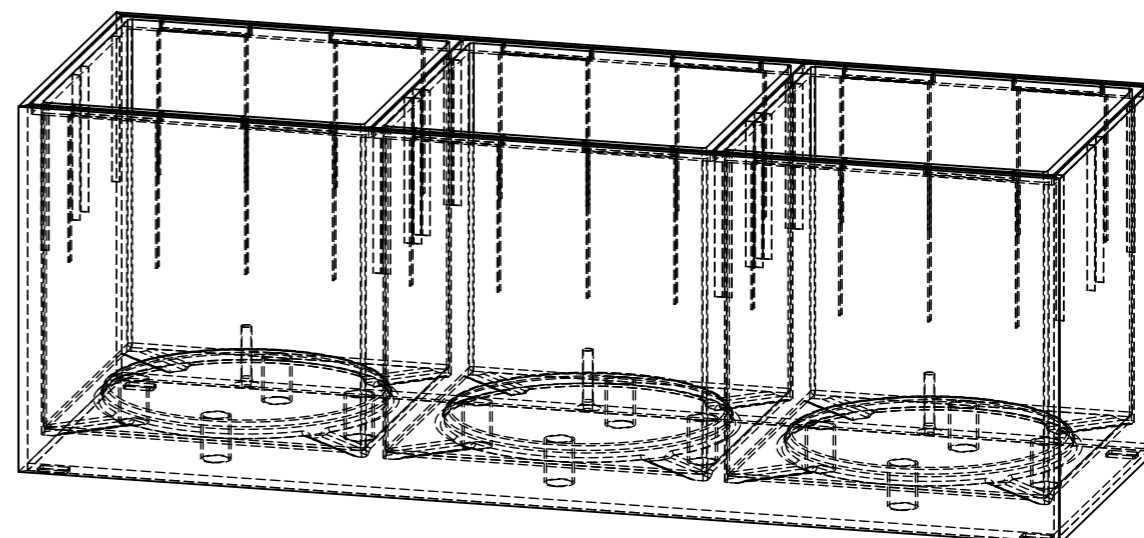

INTERIÉROVÝ KVĚTINÁČ RETTANGOLO 50

ŘEZ B-B

LINER CUBICO 50
KÓD 19340

ŘEZ A-A

INTERIÉROVÉ KVĚTINÁČE SE SAMOZAVLAŽOVACÍ VLOŽKOU

KÓD	NÁZEV	ZÁKLADNA	VÝŠKA	ZEMINA	VODA	VÁHA	ZDROJ. MAT.
W1A1UL	INTERIER RETTANGOLO 50 DOPPIO	500x960	500	122 l	32 l	170 KG	600x1200
W1A1VM	INTERIER RETTANGOLO 50 TRIPLO	500x1425	500	163 l	48 l	195 KG	800x1600

INTERIER RETTANGOLO 50 DOPPIO
W1A1UL

INTERIER RETTANGOLO 50 TRIPLO
W1A1VM

INTERIÉROVÉ KVĚTINÁČE SE SAMOZAVLAŽOVACÍ VLOŽKOU

KÓD	NÁZEV	ZÁKLADNA	VÝŠKA	ZDROJ. MAT.	POČET DLAŽDIC	SPOTŘEBA
W1A1UL	INTERIER RETTANGOLO 50 DOPPIO	500x960	500	600x1200	4 KS	2,88 m ²
W1A1VM	INTERIER RETTANGOLO 50 TRIPLO	500x1480	500	800x1600	4 KS	5,12 m ²