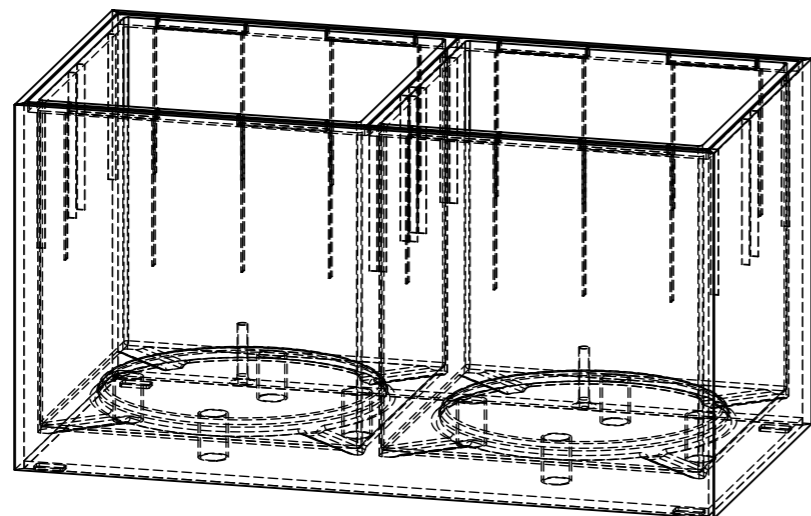

INTERIÉROVÝ KVĚTINÁČ RETTANGOLO 50

ŘEZ B-B

LINER CUBICO 50
KÓD 19340

ŘEZ A-A

INTERIÉROVÉ KVĚTINÁČE SE SAMOZAVLAŽOVACÍ VLOŽKOU

KÓD	NÁZEV	ZÁKLADNA	VÝŠKA	ZEMINA	VODA	VÁHA	ZDROJ. MAT.
W1A1UL	INTERIER RETTANGOLO 50 DOPPIO	500x960	500	122 l	32 l	170 KG	600x1200
W1A1VM	INTERIER RETTANGOLO 50 TRIPLO	500x1425	500	163 l	48 l	195 KG	800x1600

INTERIER RETTANGOLO 50 DOPPIO
W1A1UL

INTERIER RETTANGOLO 50 TRIPLO
W1A1VM

INTERIÉROVÉ KVĚTINÁČE SE SAMOZAVLAŽOVACÍ VLOŽKOU

KÓD	NÁZEV	ZÁKLADNA	VÝŠKA	ZDROJ. MAT.	POČET DLAŽDIC	SPOTŘEBA
W1A1UL	INTERIER RETTANGOLO 50 DOPPIO	500x960	500	600x1200	4 KS	2,88 m ²
W1A1VM	INTERIER RETTANGOLO 50 TRIPLO	500x1480	500	800x1600	4 KS	5,12 m ²