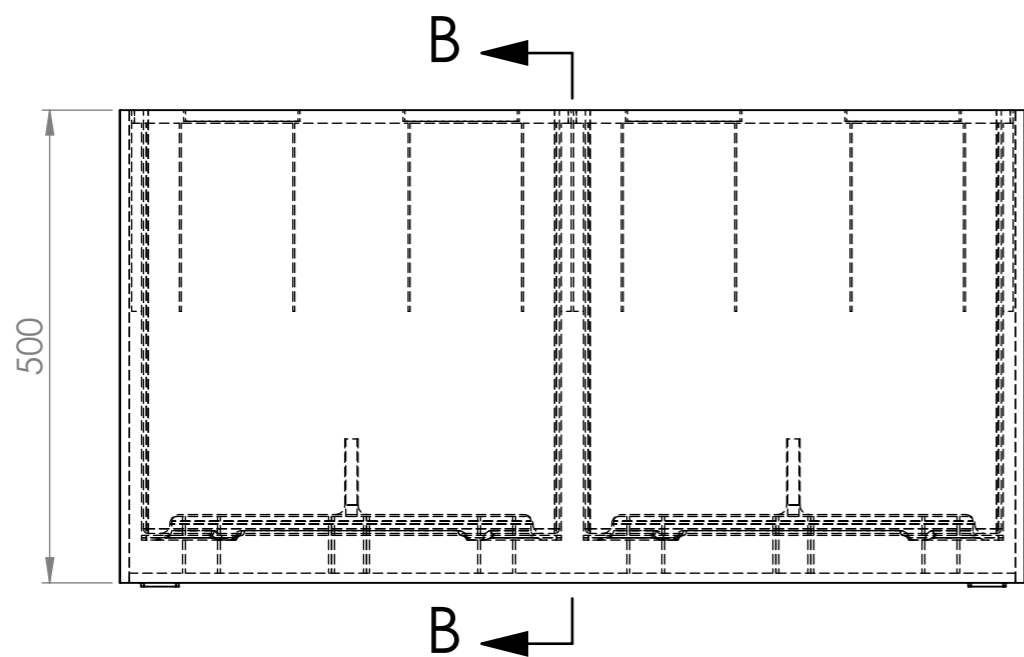

INTERIÉROVÝ KVĚTINÁČ RETTANGOLO 50

ŘEZ B-B

LINER CUBICO 50
KÓD 19340

ŘEZ A-A

INTERIÉROVÉ KVĚTINÁČE SE SAMOZAVLAŽOVACÍ VLOŽKOU

KÓD	NÁZEV	ZÁKLADNA	VÝŠKA	ZEMINA	VODA	VÁHA	ZDROJ. MAT.
W1A1UL	INTERIER RETTANGOLO 50 DOPPIO	500x960	500	122 l	32 l	170 KG	600x1200
W1A1VM	INTERIER RETTANGOLO 50 TRIPLO	500x1425	500	163 l	48 l	195 KG	800x1600

INTERIER RETTANGOLO 50 DOPPIO
W1A1UL

INTERIER RETTANGOLO 50 TRIPLO
W1A1VM

INTERIÉROVÉ KVĚTINÁČE SE SAMOZAVLAŽOVACÍ VLOŽKOU

KÓD	NÁZEV	ZÁKLADNA	VÝŠKA	ZDROJ. MAT.	POČET DLAŽDIC	SPOTŘEBA
W1A1UL	INTERIER RETTANGOLO 50 DOPPIO	500x960	500	600x1200	4 KS	2,88 m ²
W1A1VM	INTERIER RETTANGOLO 50 TRIPLO	500x1480	500	800x1600	4 KS	5,12 m ²