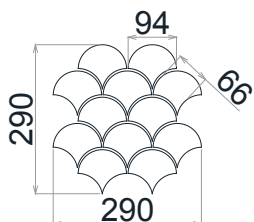

SCALA MINI 1T MOZAIKA *