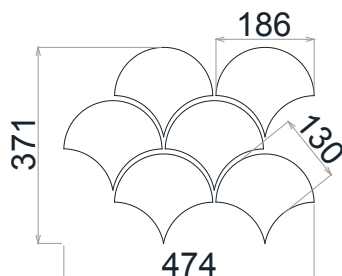

Jedná se o mozaiku připomínající rybí šupinu a od toho je název právě odvozen. Především při použití výraznějších barev pak mozaika krásně vyniká. Je vyráběna ve dvou velikostech a opět určena jako dekorace prostor. Tato mozaika je vhodná pro jedno i více barevné provedení (pokud možno nesouměrné).

### SCALA 3T PLOCHA

**Doporučené formáty pro výrobu:**

60x60 cm

**Doporučené tloušťky střepe:**

6 – 10 mm

**Doporučené typy střepe:**

Slinutý, hutný

**Prořez základního materiálu:**

## CENY

Název	Kód	Základní formát	Tloušťka střepe	Rozměr 1 plata cca	MJ	MOCA s DPH	MOCB s DPH
Scala mini 1T mozaika *	W1M3A2	60x60 cm	6-10 mm	29x29 cm	1 m <sup>2</sup>	12 488 Kč	9 990 Kč
Scala maxi 1T mozaika *	W1M3A1	60x60 cm	6-10 mm	37x47 cm	1 m <sup>2</sup>	9 363 Kč	7 490 Kč