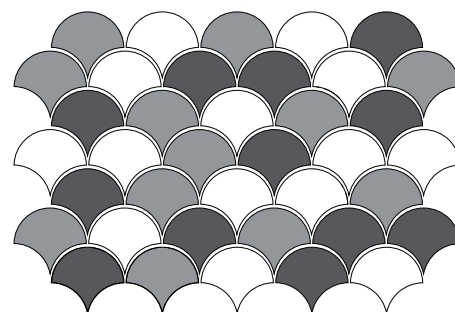

SCALA 3T PLOCHA

Doporučené formáty pro výrobu:

60x60 cm

Doporučené tloušťky střepe:

6 – 10 mm

Doporučené typy střepe:

Slinutý, hutný

Prořez základního materiálu:

15 % (pro mini), 25 % (pro maxi)

CENY

Název	Kód	Základní formát	Tloušťka střepe	Rozměr 1 plata cca	MJ	MOCA s DPH	MOCB s DPH
Scala mini 1T mozaika *	W1M3A2	60x60 cm	6-10 mm	29x29 cm	1 m²	12 488 Kč	9 990 Kč
Scala maxi 1T mozaika *	W1M3A1	60x60 cm	6-10 mm	37x47 cm	1 m²	9 363 Kč	7 490 Kč

* Tento typ mozaiky lze vyrobit v jedno (1T), dvou (2T) či tří (3T) typovém provedení barev nebo povrchů. Cena je pro všechna tato provedení stejná. Ceny jsou platné k 1. 12. 2022. Změna cen vyhrazena.

JEDNÁ SE POUZE O VÝROBNÍ OPERACI. JE NUTNÉ K CENĚ PŘÍČÍST POŽADOVANÉ MNOŽSTVÍ MATERIÁLU, VČETNĚ PROŘEZU.