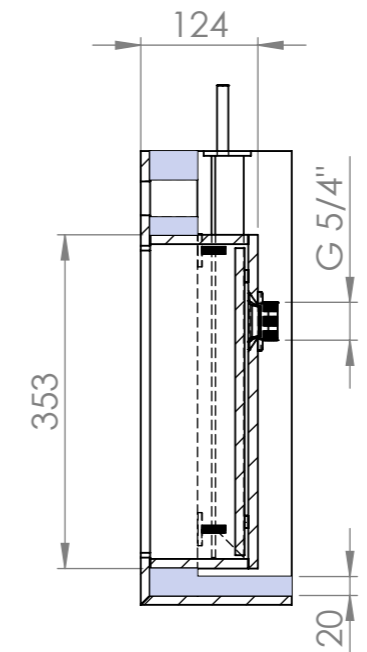

UMYVADLO GENOVA - S VIDITELNOU VÝPUSTÍ NEBO S KRYCÍM ROVNÝM DNEM

ŘEZ B-B
MĚŘÍTKO 1 : 8

ŘEZ A-A
MĚŘÍTKO 1 : 8

VÝPLŇ - WEDI DESKA
GUMOVÁ PODLOŽKA TRANSPARENTNÍ CS-13-4.0
VÝPUST TYP - A439 ČSN EN 274

KONZOLE LEVÁ TYP - W00768

KONZOLE PRAVÁ TYP - W00769

ROZMĚR (PŘESNÝ ROZMĚR BUDE ODPOVÍDAT NOMINÁLNÍ HODNOTĚ POUŽITÉ DLAŽDICE)					
KÓD VÝROBKU	DÉLKA (A)	ŠÍŘKA (B)	VÝŠKA (C)	ZDROJOVÝ MAT.	SPOTŘEBA
W1P5C3	1000	480	160	600x1200	2,16m ²
W1P5D3	1200	480	160	600x1200	2,16m ²
W1P5E3	1400	480	160	800x1600	2,56m ²
W1P5F3	1600	480	160	800x1600	2,56m ²

VÝPUST TYP - A439
ČSN EN 274

KONZOLE LEVÁ TYP - W00768

VÝPLŇ - WEDI DESKA

ŘEZ C-C

KONZOLE PRAVÁ TYP - W00769

ROZMĚR (PŘESNÝ ROZMĚR BUDE ODPOVÍDAT NOMINÁLNÍ HODNOTĚ POUŽITÉ DLAŽDICE)

KÓD VÝROBKU	DÉLKA (A)	ŠÍŘKA (B)	VÝŠKA (C)	ZDROJOVÝ MAT.	SPOTŘEBA
W1P5C3	1000	480	160	600x1200	2,16m ²
W1P5D3	1200	480	160	600x1200	2,16m ²
W1P5E3	1400	480	160	800x1600	2,56m ²
W1P5F3	1600	480	160	800x1600	2,56m ²

0 - BEZ OTVORU
1:10

1 - S JEDNÍM OTVOREM
1:10

3 - SE TŘEMI OTVORY
1:10

UMYVADLO GENOVA BEZ ODKLÁDACÍ PLOCHY

KÓD	ROZMĚR UMYVADLA			ROZMĚR VNITŘNÍHO UMYVADLA			OKRAJE		
	DÉLKA	ŠÍŘKA	VÝŠKA	DÉLKA	ŠÍŘKA	VÝŠKA	LEVÝ	PRAVÁ	SPODNÍ
W1P5C3	1000 mm	480 mm	160 mm	700 mm	330 mm	100 mm	150 mm	150 mm	50 mm
W1P5D3	1200 mm	480 mm	160 mm	900 mm	330 mm	100 mm	150 mm	150 mm	50 mm
W1P5E3	1400 mm	480 mm	160 mm	1100 mm	330 mm	100 mm	150 mm	150 mm	50 mm
W1P5F3	1600 mm	480 mm	160 mm	1300 mm	330 mm	100 mm	150 mm	150 mm	50 mm