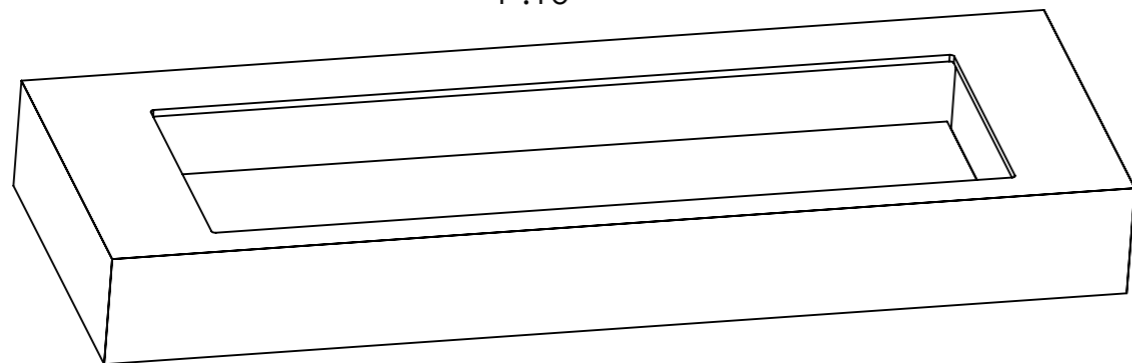

UMYVADLO GENOVA

0 - BEZ OTVORU
1:10