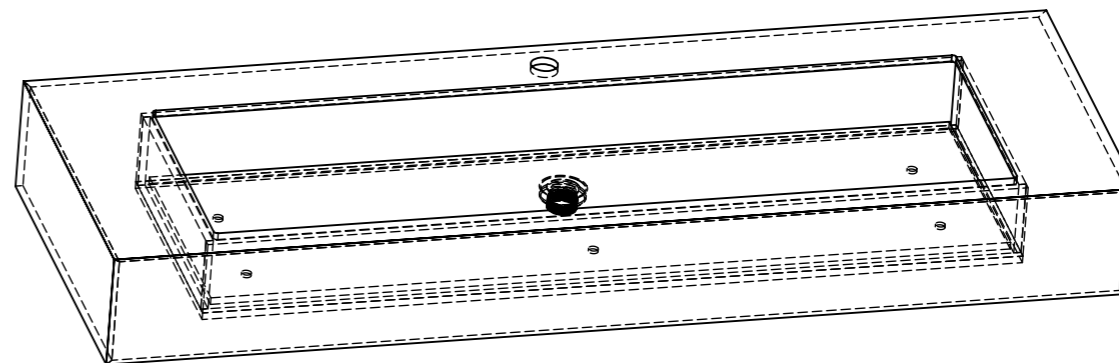

UMYVADLO GENOVA

POZNÁMKY:

1) PRO VARIANTY UMYVADEL BEZ KRYCÍHO DNA SE POUŽÍVÁ UMYVADLOVÁ VÝPUST CLICK/CLACK 5/4" TYP A 396

1) PŘEDNÍ ČELO
1:10

2) PŘEDNÍ + LEVÉ ČELO
1:10

3) PŘEDNÍ + PRAVÉ ČELO
1:10

4) PŘEDNÍ + OBĚ ČELA
1:10