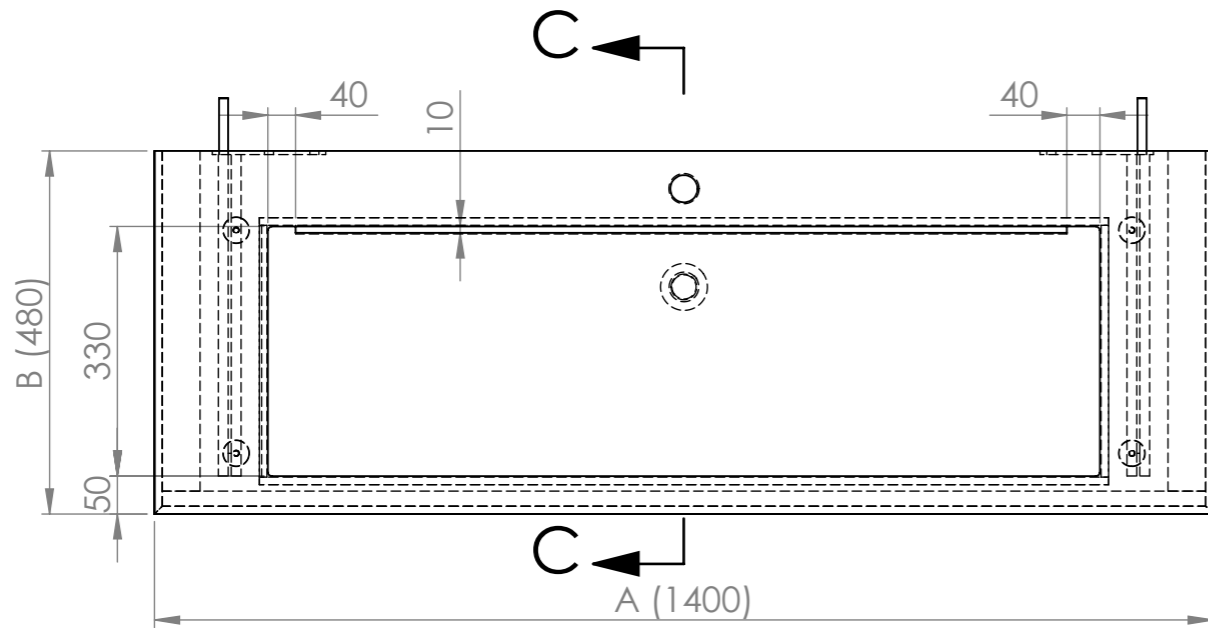

KONZOLE PRAVÁ TYP - W00769

ROZMĚR (PŘESNÝ ROZMĚR BUDE ODPOVÍDAT NOMINÁLNÍ HODNOTĚ POUŽITÉ DLAŽDICE)					
KÓD VÝROBKU	DÉLKA (A)	ŠÍŘKA (B)	VÝŠKA (C)	ZDROJOVÝ MAT.	SPOTŘEBA
W1P5C3	1000	480	160	600x1200	2,16m ²
W1P5D3	1200	480	160	600x1200	2,16m ²
W1P5E3	1400	480	160	800x1600	2,56m ²
W1P5F3	1600	480	160	800x1600	2,56m ²

POKUD NEJÍ UVEDENO JINAK: JEDNOTKY JSOU V MILIMETRECH ODSTRANIT OSTRÉ HRANY		OPRACOVÁNÍ: - VODNÍ PAPERK - LEPÍRNA		AKTUALIZACE: 2021		TechnoArt	
JMÉNO: KAŠÁK		DATUM: 05.01.2021		PROMÍTÁNÍ		NÁZEV VÝROBKU: UMYVADLOVÁ DESKA GENOVA	
KRESLIL		REVIZE 1		REVIZE 2		REVIZE 3	
REVIZE 4		REVIZE 5		REVIZE 6		REVIZE 7	
MATERIÁL		TYP		ROZMĚR		KÓD VÝROBKU: W1P5E3	
				800x1600mm		ČÍSLO VÝKRESU: -	
				SÍLA STŘEPU		MĚŘÍTKO: 1:8	
				10mm		LIST 1 Z 4 LISTŮ	
				HMOTNOST		A3	
				23 Kg/m ²			

VÝPUST TYP - A439
ČSN EN 274

KONZOLE LEVÁ TYP - W00768

VÝPLŇ - WEDI DESKA

ŘEZ C-C

KONZOLE PRAVÁ TYP - W00769

ROZMĚR (PŘESNÝ ROZMĚR BUDE ODPOVÍDAT NOMINÁLNÍ HODNOTĚ POUŽITÉ DLAŽDICE)

KÓD VÝROBKU	DÉLKA (A)	ŠÍŘKA (B)	VÝŠKA (C)	ZDROJOVÝ MAT.	SPOTŘEBA
W1P5C3	1000	480	160	600x1200	2,16m ²
W1P5D3	1200	480	160	600x1200	2,16m ²
W1P5E3	1400	480	160	800x1600	2,56m ²
W1P5F3	1600	480	160	800x1600	2,56m ²

0 - BEZ OTVORU
1:10

1 - S JEDNÍM OTVOREM
1:10

3 - SE TŘEMI OTVORY
1:10

UMYVADLO GENOVA BEZ ODKLÁDACÍ PLOCHY

KÓD	ROZMĚR UMYVADLA			ROZMĚR VNITŘNÍHO UMYVADLA			OKRAJE		
	DÉLKA	ŠÍŘKA	VÝŠKA	DÉLKA	ŠÍŘKA	VÝŠKA	LEVÝ	PRAVÁ	SPODNÍ
W1P5C3	1000 mm	480 mm	160 mm	700 mm	330 mm	100 mm	150 mm	150 mm	50 mm
W1P5D3	1200 mm	480 mm	160 mm	900 mm	330 mm	100 mm	150 mm	150 mm	50 mm
W1P5E3	1400 mm	480 mm	160 mm	1100 mm	330 mm	100 mm	150 mm	150 mm	50 mm
W1P5F3	1600 mm	480 mm	160 mm	1300 mm	330 mm	100 mm	150 mm	150 mm	50 mm