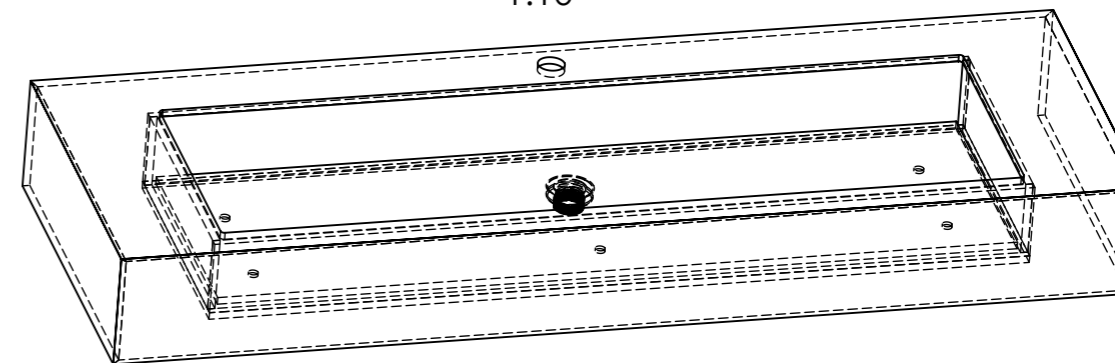

**ALTERNATIVNÍ PROVEDENÍ**

TYP	ČELO	VNITŘNÍ ROZMĚR UMYVADLA SE BUDE MĚNIT S ROZMĚREM CELÉHO UMYVADLA	OTVOR PRO BATERII	
1	PŘEDNÍ		0	BEZ OTVORU
2	PŘEDNÍ + LEVÉ		1	JEDNOTVOROVÁ
3	PŘEDNÍ + PRAVÉ		3	TŘÍOTVOROVÁ
4	PŘEDNÍ + OBĚ			