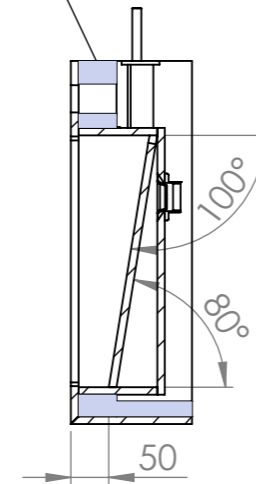

KONZOLE PRAVÁ TYP - W00769

ROZMĚR (PŘESNÝ ROZMĚR BUDE ODPOVÍDAT NOMINÁLNÍ HODNOTĚ POUŽITÉ DLAŽDICE)					
KÓD VÝROBKU	DÉLKA (A)	ŠÍŘKA (B)	VÝŠKA (C)	ZDROJOVÝ MAT.	SPOTŘEBA
W1P5C3	1000	480	160	600x1200	2,16m ²
W1P5D3	1200	480	160	600x1200	2,16m ²
W1P5E3	1400	480	160	800x1600	2,56m ²
W1P5F3	1600	480	160	800x1600	2,56m ²

POKUD NEJÍ UVEDENO JINAK: JEDNOTKY JSOU V MILIMETRECH ODSTRANIT OSTRÉ HRANY		OPRACOVÁNÍ: - VODNÍ PAPERK - LEPÍRNA		AKTUALIZACE: 2021		TechnoArt	
JMÉNO: KAŠÁK		DATUM: 05.01.2021		PROMÍTÁNÍ		NÁZEV VÝROBKU: UMYVADLOVÁ DESKA GENOVA	
KRESLIL		REVIZE 1		REVIZE 2		REVIZE 3	
REVIZE 4		REVIZE 5		REVIZE 6		REVIZE 7	
MATERIÁL		TYP		ROZMĚR		KÓD VÝROBKU: W1P5E3	
				800x1600mm		ČÍSLO VÝKRESU: -	
				SÍLA STŘEPU		MĚŘÍTKO: 1:8	
				10mm		LIST 1 Z 4 LISTŮ	
				HMOTNOST		A3	
				23 Kg/m ²			

VÝPUST TYP - A439
ČSN EN 274

KONZOLE LEVÁ TYP - W00768

VÝPLŇ - WEDI DESKA

ŘEZ C-C

KONZOLE PRAVÁ TYP - W00769

ROZMĚR (PŘESNÝ ROZMĚR BUDE ODPOVÍDAT NOMINÁLNÍ HODNOTĚ POUŽITÉ DLAŽDICE)

KÓD VÝROBKU	DÉLKA (A)	ŠÍŘKA (B)	VÝŠKA (C)	ZDROJOVÝ MAT.	SPOTŘEBA
W1P5C3	1000	480	160	600x1200	2,16m ²
W1P5D3	1200	480	160	600x1200	2,16m ²
W1P5E3	1400	480	160	800x1600	2,56m ²
W1P5F3	1600	480	160	800x1600	2,56m ²

POKUD NEJÍ UVEDENO JINAK: JEDNOTKY JSOU V MILIMETRECH ODSTRANIT OSTRÉ HRANY		OPRACOVÁNÍ: - VODNÍ PAPRSEK - LEPÍRNA		AKTUALIZACE: 2021	TechnoArt
KRESLIL KAŠÁK	DATUM: 05.01.2021	PROMÍTÁNÍ	x: 1400 y: 480 z: 160	NÁZEV VÝROBKU: UMYVADLOVÁ DESKA GENOVA	
REVIZE 1				KÓD VÝROBKU: W1P5C3	A3
REVIZE 2				ČÍSLO VÝKRESU: -	
REVIZE 3				MĚŘÍTKO: 1:8	LIST 2 Z 4 LISTŮ
REVIZE 4				Tento dokument je vlastnictvím firmy ProCeram a.s. a nesmí být reprodukován pro výrobu produktů mimo TechnoArt. Výkresy mohou používat architekti a jiné autorizované osoby při tvorbě projektu.	
REVIZE 5				TYP	
REVIZE 6				ROZMĚR	800x1600mm
REVIZE 7				SÍLA STŘEPU	10mm
				HMOTNOST	23 Kg/m ²