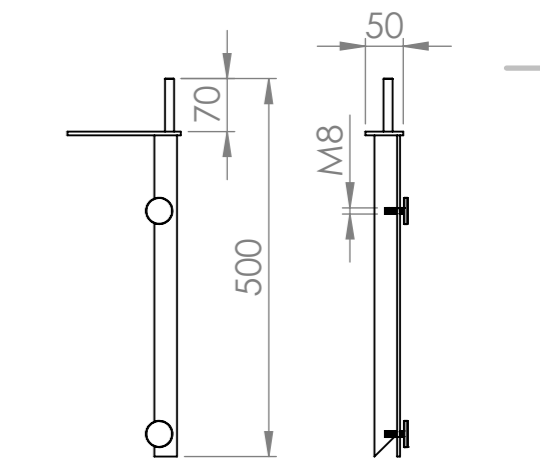

UMYVADLO GENOVA - S VIDITELNOU VÝPUSTÍ NEBO S KRYCÍM ROVNÝM DNEM

ŘEZ B-B
MĚŘÍTKO 1 : 8

ŘEZ A-A
MĚŘÍTKO 1 : 8

VÝPLŇ - WEDI DESKA
GUMOVÁ PODLOŽKA TRANSPARENTNÍ CS-13-4.0
VÝPUST TYP - A439 ČSN EN 274

KONZOLE LEVÁ TYP - W00768

KONZOLE PRAVÁ TYP - W00769

ROZMĚR (PŘESNÝ ROZMĚR BUDE ODPOVÍDAT NOMINÁLNÍ HODNOTĚ POUŽITÉ DLAŽDICE)					
KÓD VÝROBKU	DÉLKA (A)	ŠÍŘKA (B)	VÝŠKA (C)	ZDROJOVÝ MAT.	SPOTŘEBA
W1P5C3	1000	480	160	600x1200	2,16m ²
W1P5D3	1200	480	160	600x1200	2,16m ²
W1P5E3	1400	480	160	800x1600	2,56m ²
W1P5F3	1600	480	160	800x1600	2,56m ²

VÝPUST TYP - A439
ČSN EN 274

KONZOLE LEVÁ TYP - W00768

VÝPLŇ - WEDI DESKA

ŘEZ C-C

KONZOLE PRAVÁ TYP - W00769

ROZMĚR (PŘESNÝ ROZMĚR BUDE ODPOVÍDAT NOMINÁLNÍ HODNOTĚ POUŽITÉ DLAŽDICE)

KÓD VÝROBKU	DÉLKA (A)	ŠÍŘKA (B)	VÝŠKA (C)	ZDROJOVÝ MAT.	SPOTŘEBA
W1P5C3	1000	480	160	600x1200	2,16m ²
W1P5D3	1200	480	160	600x1200	2,16m ²
W1P5E3	1400	480	160	800x1600	2,56m ²
W1P5F3	1600	480	160	800x1600	2,56m ²

0 - BEZ OTVORU
1:10

1 - S JEDNÍM OTVOREM
1:10

3 - SE TŘEMI OTVORY
1:10

UMYVADLO GENOVA BEZ ODKLÁDACÍ PLOCHY

KÓD	ROZMĚR UMYVADLA			ROZMĚR VNITŘNÍHO UMYVADLA			OKRAJE		
	DÉLKA	ŠÍŘKA	VÝŠKA	DÉLKA	ŠÍŘKA	VÝŠKA	LEVÝ	PRAVÁ	SPODNÍ
W1P5C3	1000 mm	480 mm	160 mm	700 mm	330 mm	100 mm	150 mm	150 mm	50 mm
W1P5D3	1200 mm	480 mm	160 mm	900 mm	330 mm	100 mm	150 mm	150 mm	50 mm
W1P5E3	1400 mm	480 mm	160 mm	1100 mm	330 mm	100 mm	150 mm	150 mm	50 mm
W1P5F3	1600 mm	480 mm	160 mm	1300 mm	330 mm	100 mm	150 mm	150 mm	50 mm