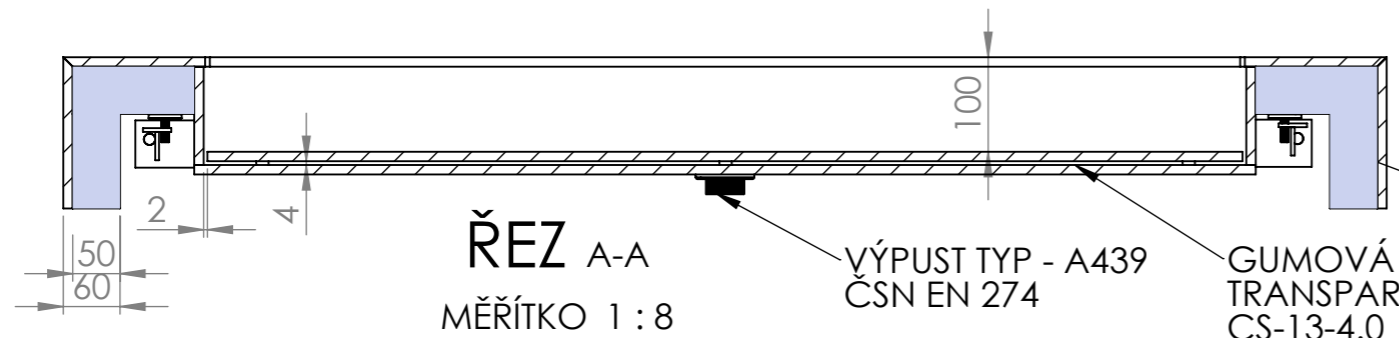

**UMYVADLO GENOVA - S VIDITELNOU VÝPUSTÍ NEBO S KRYCÍM ROVNÝM DNEM**

**ŘEZ B-B**  
MĚŘÍTKO 1 : 8

**ŘEZ A-A**  
MĚŘÍTKO 1 : 8

VÝPLŇ - WEDI DESKA  
GUMOVÁ PODLOŽKA TRANSPARENTNÍ CS-13-4.0  
VÝPUST TYP - A439 ČSN EN 274

KONZOLE LEVÁ TYP - W00768

KONZOLE PRAVÁ TYP - W00769

ROZMĚR (PŘESNÝ ROZMĚR BUDE ODPOVÍDAT NOMINÁLNÍ HODNOTĚ POUŽITÉ DLAŽDICE)					
KÓD VÝROBKU	DÉLKA (A)	ŠÍŘKA (B)	VÝŠKA (C)	ZDROJOVÝ MAT.	SPOTŘEBA
W1P5C3	1000	480	160	600x1200	2,16m <sup>2</sup>
W1P5D3	1200	480	160	600x1200	2,16m <sup>2</sup>
W1P5E3	1400	480	160	800x1600	2,56m <sup>2</sup>
W1P5F3	1600	480	160	800x1600	2,56m <sup>2</sup>

KÓD VÝROBKU	DÉLKA (A)	ŠÍŘKA (B)	VÝŠKA (C)	ZDROJOVÝ MAT.	SPOTŘEBA
W1P5C3	1000	480	160	600x1200	2,16m <sup>2</sup>
W1P5D3	1200	480	160	600x1200	2,16m <sup>2</sup>
W1P5E3	1400	480	160	800x1600	2,56m <sup>2</sup>
W1P5F3	1600	480	160	800x1600	2,56m <sup>2</sup>

## UMYVADLO GENOVA BEZ ODKLÁDACÍ PLOCHY

KÓD	ROZMĚR UMYVADLA			ROZMĚR VNITŘNÍHO UMYVADLA			OKRAJE		
	DĚLKA	ŠÍŘKA	VÝŠKA	DĚLKA	ŠÍŘKA	VÝŠKA	LEVÝ	PRAVÁ	SPODNÍ
W1P5C3	1000 mm	480 mm	160 mm	700 mm	330 mm	100 mm	150 mm	150 mm	50 mm
W1P5D3	1200 mm	480 mm	160 mm	900 mm	330 mm	100 mm	150 mm	150 mm	50 mm
W1P5E3	1400 mm	480 mm	160 mm	1100 mm	330 mm	100 mm	150 mm	150 mm	50 mm
W1P5F3	1600 mm	480 mm	160 mm	1300 mm	330 mm	100 mm	150 mm	150 mm	50 mm