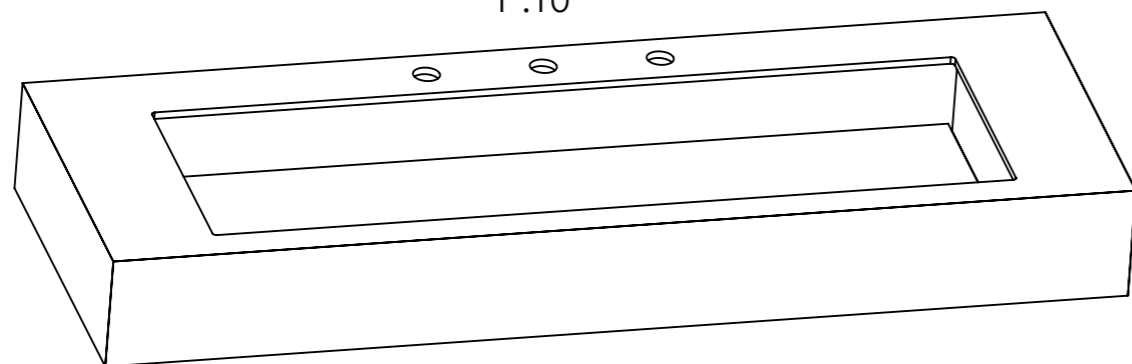

# UMYVADLO GENOVA

0 - BEZ OTVORU  
1:10

1 - S JEDNÍM OTVOREM  
1:10

3 - SE TŘEMI OTVORY  
1:10

## UMYVADLO GENOVA BEZ ODKLÁDACÍ PLOCHY

KÓD	ROZMĚR UMYVADLA			ROZMĚR VNITŘNÍHO UMYVADLA			OKRAJE		
	DĚLKA	ŠÍŘKA	VÝŠKA	DĚLKA	ŠÍŘKA	VÝŠKA	LEVÝ	PRAVÁ	SPODNÍ
W1P5C3	1000 mm	480 mm	160 mm	700 mm	330 mm	100 mm	150 mm	150 mm	50 mm
W1P5D3	1200 mm	480 mm	160 mm	900 mm	330 mm	100 mm	150 mm	150 mm	50 mm
W1P5E3	1400 mm	480 mm	160 mm	1100 mm	330 mm	100 mm	150 mm	150 mm	50 mm
W1P5F3	1600 mm	480 mm	160 mm	1300 mm	330 mm	100 mm	150 mm	150 mm	50 mm