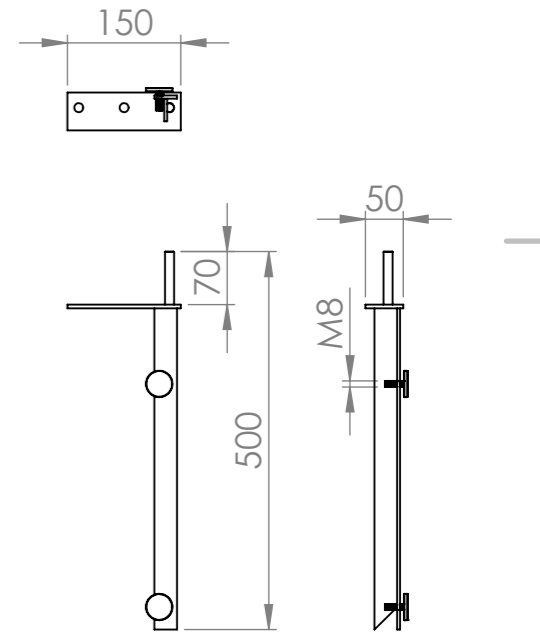

KONZOLE PRAVÁ TYP - W00769

ROZMĚR (PŘESNÝ ROZMĚR BUDE ODPOVÍDAT NOMINÁLNÍ HODNOTĚ POUŽITÉ DLAŽDICE)					
KÓD VÝROBKU	DÉLKA (A)	ŠÍŘKA (B)	VÝŠKA (C)	ZDROJOVÝ MAT.	SPOTŘEBA
W1P5C3	1000	480	160	600x1200	2,16m ²
W1P5D3	1200	480	160	600x1200	2,16m ²
W1P5E3	1400	480	160	800x1600	2,56m ²
W1P5F3	1600	480	160	800x1600	2,56m ²

VÝPUST TYP - A439
ČSN EN 274

KONZOLE LEVÁ TYP - W00768

VÝPLŇ - WEDI DESKA

ŘEZ C-C

KONZOLE PRAVÁ TYP - W00769

ROZMĚR (PŘESNÝ ROZMĚR BUDE ODPOVÍDAT NOMINÁLNÍ HODNOTĚ POUŽITÉ DLAŽDICE)

KÓD VÝROBKU	DÉLKA (A)	ŠÍŘKA (B)	VÝŠKA (C)	ZDROJOVÝ MAT.	SPOTŘEBA
W1P5C3	1000	480	160	600x1200	2,16m ²
W1P5D3	1200	480	160	600x1200	2,16m ²
W1P5E3	1400	480	160	800x1600	2,56m ²
W1P5F3	1600	480	160	800x1600	2,56m ²

POKUD NEJÍ UVEDENO JINAK: JEDNOTKY JSOU V MILIMETRECH ODSTRANIT OSTRÉ HRANY		OPRACOVÁNÍ: - VODNÍ PAPRSEK - LEPÍRNA		AKTUALIZACE: 2021	TechnoArt
KRESLIL KAŠÁK	DATUM: 05.01.2021	PROMÍTÁNÍ	x: 1400 y: 480 z: 160	NÁZEV VÝROBKU: UMYVADLOVÁ DESKA GENOVA	
REVIZE 1				KÓD VÝROBKU: W1P5C3	A3
REVIZE 2				ČÍSLO VÝKRESU: -	
REVIZE 3				MĚŘÍTKO: 1:8	LIST 2 Z 4 LISTŮ
REVIZE 4				Tento dokument je vlastnictvím firmy ProCeram a.s. a nesmí být reprodukován pro výrobu produktů mimo TechnoArt. Výkresy mohou používat architekti a jiné autorizované osoby při tvorbě projektu.	
REVIZE 5				TYP	
REVIZE 6				ROZMĚR	800x1600mm
REVIZE 7				SÍLA STŘEPU	10mm
				HMOTNOST	23 Kg/m ²

0 - BEZ OTVORU
1:10

1 - S JEDNÍM OTVOREM
1:10

3 - SE TŘEMI OTVORY
1:10

UMYVADLO GENOVA BEZ ODKLÁDACÍ PLOCHY

KÓD	ROZMĚR UMYVADLA			ROZMĚR VNITŘNÍHO UMYVADLA			OKRAJE		
	DÉLKA	ŠÍŘKA	VÝŠKA	DÉLKA	ŠÍŘKA	VÝŠKA	LEVÝ	PRAVÁ	SPODNÍ
W1P5C3	1000 mm	480 mm	160 mm	700 mm	330 mm	100 mm	150 mm	150 mm	50 mm
W1P5D3	1200 mm	480 mm	160 mm	900 mm	330 mm	100 mm	150 mm	150 mm	50 mm
W1P5E3	1400 mm	480 mm	160 mm	1100 mm	330 mm	100 mm	150 mm	150 mm	50 mm
W1P5F3	1600 mm	480 mm	160 mm	1300 mm	330 mm	100 mm	150 mm	150 mm	50 mm