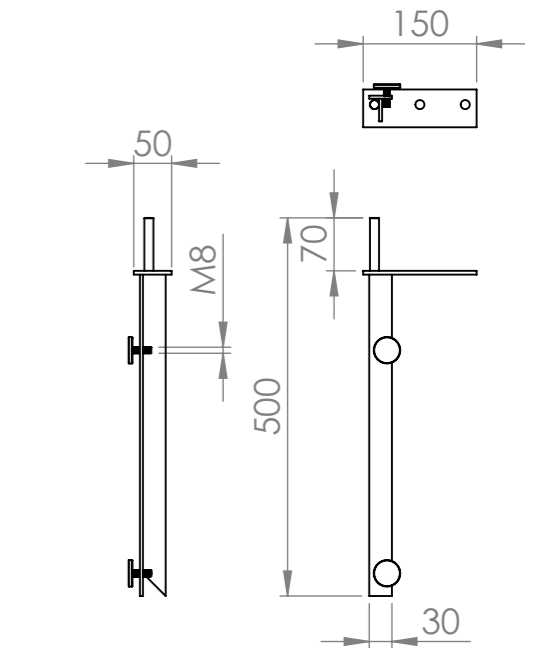

KONZOLE LEVÁ TYP - W00768

KONZOLE PRAVÁ TYP - W00769

ROZMĚR (PŘESNÝ ROZMĚR BUDE ODPOVÍDAT NOMINÁLNÍ HODNOTĚ POUŽITÉ DLAŽDICE)					
KÓD VÝROBKU	DÉLKA (A)	ŠÍŘKA (B)	VÝŠKA (C)	ZDROJOVÝ MAT.	SPOTŘEBA
W1P5C3	1000	480	160	600x1200	2,16m <sup>2</sup>
W1P5D3	1200	480	160	600x1200	2,16m <sup>2</sup>
W1P5E3	1400	480	160	800x1600	2,56m <sup>2</sup>
W1P5F3	1600	480	160	800x1600	2,56m <sup>2</sup>

POKUD NEJÍ UVEDENO JINAK: JEDNOTKY JSOU V MILIMETRECH ODSTRANIT OSTRÉ HRANY		OPRACOVÁNÍ: - VODNÍ PAPRSEK - LEPÍRNA		AKTUALIZACE: <b>2021</b>	<b>TechnoArt</b>
JMÉNO: KAŠÁK		DATUM: 30.04.2021		NÁZEV VÝROBKU: <b>UMYVADLOVÁ DESKA GENOVA</b>	
KRESLIL	REVIZE 1	REVIZE 2	REVIZE 3	REVIZE 4	REVIZE 5
REVIZE 6	REVIZE 7	MATERIÁL		KÓD VÝROBKU: W1P5E3	
TYP		ROZMĚR		ČÍSLO VÝKRESU:	
ROZMĚR		800x1600mm		-	
SÍLA STŘEPU		10mm		A3	
HMOTNOST		23 Kg/m <sup>2</sup>		MĚŘÍTKO: 1:8	
Tento dokument je vlastnictvím firmy ProCeram a.s. a nesmí být reprodukován pro výrobu produktů mimo TechnoArt. Výkresy mohou používat architekti a jiné autorizované osoby při tvorbě projektu.					

KÓD VÝROBKU	DÉLKA (A)	ŠÍŘKA (B)	VÝŠKA (C)	ZDROJOVÝ MAT.	SPOTŘEBA
W1P5C3	1000	480	160	600x1200	2,16m <sup>2</sup>
W1P5D3	1200	480	160	600x1200	2,16m <sup>2</sup>
W1P5E3	1400	480	160	800x1600	2,56m <sup>2</sup>
W1P5F3	1600	480	160	800x1600	2,56m <sup>2</sup>

## UMYVADLO GENOVA BEZ ODKLÁDACÍ PLOCHY

KÓD	ROZMĚR UMYVADLA			ROZMĚR VNITŘNÍHO UMYVADLA			OKRAJE		
	DĚLKA	ŠÍŘKA	VÝŠKA	DĚLKA	ŠÍŘKA	VÝŠKA	LEVÝ	PRAVÁ	SPODNÍ
W1P5C3	1000 mm	480 mm	160 mm	700 mm	330 mm	100 mm	150 mm	150 mm	50 mm
W1P5D3	1200 mm	480 mm	160 mm	900 mm	330 mm	100 mm	150 mm	150 mm	50 mm
W1P5E3	1400 mm	480 mm	160 mm	1100 mm	330 mm	100 mm	150 mm	150 mm	50 mm
W1P5F3	1600 mm	480 mm	160 mm	1300 mm	330 mm	100 mm	150 mm	150 mm	50 mm