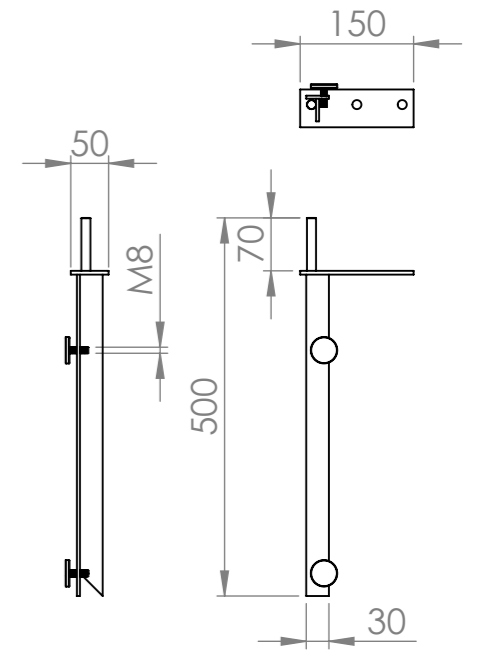

UMYVADLO GENOVA - SE ŠIKMÝM DNEM

VÝPUST TYP - A439
ČSN EN 274

VÝPLŇ - WEDI DESKA

KONZOLE PRAVÁ TYP - W00769

ROZMĚR (PŘESNÝ ROZMĚR BUDE ODPOVÍDAT NOMINÁLNÍ HODNOTĚ POUŽITÉ DLAŽDICE)

KÓD VÝROBKU	DÉLKA (A)	ŠÍŘKA (B)	VÝŠKA (C)	ZDROJOVÝ MAT.	SPOTŘEBA
W1P5C3	1000	480	160	600x1200	2,16m²
W1P5D3	1200	480	160	600x1200	2,16m²
W1P5E3	1400	480	160	800x1600	2,56m²
W1P5F3	1600	480	160	800x1600	2,56m²

POKUD NEJÍ UVEDENO JINAK: JEDNOTKY JSOU V MILIMETRECH ODSTRANIT OSTRÉ HRANY		OPRACOVÁNÍ: - VODNÍ PAPERSEK - LEPÍRNA		AKTUALIZACE: 2021		TechnoArt	
JMÉNO: KAŠÁK		DATUM: 30.04.2021		NÁZEV VÝROBKU: UMYVADLOVÁ DESKA GENOVA		KÓD VÝROBKU: W1P5C3	
KRESLIL: KAŠÁK		PROMÍTÁNÍ:		x: 1400		-	
REVIZE 1		MATERIÁL:		y: 480		A3	
REVIZE 2		TYP:		z: 160		ČÍSLO VÝKRESU: -	
REVIZE 3		ROZMĚR: 800x1600mm		MĚŘÍTKO: 1:8		LIST 2 Z 4 LISTŮ	
REVIZE 4		SÍLA STŘEPU: 10mm		-		-	
REVIZE 5		HMOTNOST: 23 Kg/m²		-		-	
REVIZE 6		-		-		-	
REVIZE 7		-		-		-	

Tento dokument je vlastnictvím firmy ProCeram a.s. a nesmí být reprodukován pro výrobu produktů mimo TechnoArt. Výkresy mohou používat architekti a jiné autorizované osoby při tvorbě projektu.