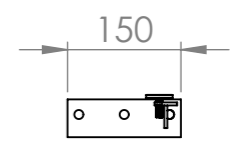

KONZOLE LEVÁ TYP - W00768

KONZOLE PRAVÁ TYP - W00769

ROZMĚR (PŘESNÝ ROZMĚR BUDE ODPOVÍDAT NOMINÁLNÍ HODNOTĚ POUŽITÉ DLAŽDICE)					
KÓD VÝROBKU	DÉLKA (A)	ŠÍŘKA (B)	VÝŠKA (C)	ZDROJOVÝ MAT.	SPOTŘEBA
W1P5C3	1000	480	160	600x1200	2,16m <sup>2</sup>
W1P5D3	1200	480	160	600x1200	2,16m <sup>2</sup>
W1P5E3	1400	480	160	800x1600	2,56m <sup>2</sup>
W1P5F3	1600	480	160	800x1600	2,56m <sup>2</sup>

POKUD NEJÍ UVEDENO JINAK: JEDNOTKY JSOU V MILIMETRECH ODSTRANIT OSTRÉ HRANY		OPRACOVÁNÍ: - VODNÍ PAPRSEK - LEPÍRNA		AKTUALIZACE: <b>2021</b>	<b>TechnoArt</b>
JMÉNO: KAŠÁK		DATUM: 30.04.2021		NÁZEV VÝROBKU: <b>UMYVADLOVÁ DESKA GENOVA</b>	
KRESLIL	REVIZE 1	REVIZE 2	REVIZE 3	REVIZE 4	REVIZE 5
REVIZE 6	REVIZE 7	MATERIÁL		KÓD VÝROBKU: W1P5E3	
TYP		ROZMĚR		ČÍSLO VÝKRESU:	
ROZMĚR		800x1600mm		-	
SÍLA STŘEPU		10mm		A3	
HMOTNOST		23 Kg/m <sup>2</sup>		MĚŘÍTKO: 1:8	
Tento dokument je vlastnictvím firmy ProCeram a.s. a nesmí být reprodukován pro výrobu produktů mimo TechnoArt. Výkresy mohou používat architekti a jiné autorizované osoby při tvorbě projektu.					

KÓD VÝROBKU	DÉLKA (A)	ŠÍŘKA (B)	VÝŠKA (C)	ZDROJOVÝ MAT.	SPOTŘEBA
W1P5C3	1000	480	160	600x1200	2,16m <sup>2</sup>
W1P5D3	1200	480	160	600x1200	2,16m <sup>2</sup>
W1P5E3	1400	480	160	800x1600	2,56m <sup>2</sup>
W1P5F3	1600	480	160	800x1600	2,56m <sup>2</sup>

## UMYVADLO GENOVA BEZ ODKLÁDACÍ PLOCHY

KÓD	ROZMĚR UMYVADLA			ROZMĚR VNITŘNÍHO UMYVADLA			OKRAJE		
	DĚLKA	ŠÍŘKA	VÝŠKA	DĚLKA	ŠÍŘKA	VÝŠKA	LEVÝ	PRAVÁ	SPODNÍ
W1P5C3	1000 mm	480 mm	160 mm	700 mm	330 mm	100 mm	150 mm	150 mm	50 mm
W1P5D3	1200 mm	480 mm	160 mm	900 mm	330 mm	100 mm	150 mm	150 mm	50 mm
W1P5E3	1400 mm	480 mm	160 mm	1100 mm	330 mm	100 mm	150 mm	150 mm	50 mm
W1P5F3	1600 mm	480 mm	160 mm	1300 mm	330 mm	100 mm	150 mm	150 mm	50 mm