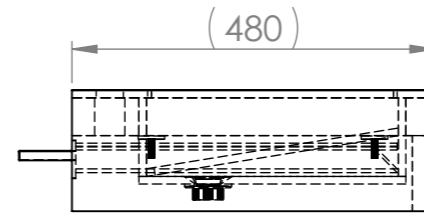

UMYVADLO GENOVA - SE ŠIKMÝM DNEM

VÝPUST TYP - A439
ČSN EN 274

VÝPLŇ - WEDI DESKA

KONZOLE PRAVÁ TYP - W00769

ROZMĚR (PŘESNÝ ROZMĚR BUDE ODPOVÍDAT NOMINÁLNÍ HODNOTĚ POUŽITÉ DLAŽDICE)

KÓD VÝROBKU	DÉLKA (A)	ŠÍŘKA (B)	VÝŠKA (C)	ZDROJOVÝ MAT.	SPOTŘEBA
W1P5C3	1000	480	160	600x1200	2,16m²
W1P5D3	1200	480	160	600x1200	2,16m²
W1P5E3	1400	480	160	800x1600	2,56m²
W1P5F3	1600	480	160	800x1600	2,56m²

POKUD NEJÍ UVEDENO JINAK: JEDNOTKY JSOU V MILIMETRECH ODSTRANIT OSTRÉ HRANY		OPRACOVÁNÍ: - VODNÍ PAPERSEK - LEPÍRNA		AKTUALIZACE: 2021		TechnoArt	
JMÉNO: KAŠÁK		DATUM: 30.04.2021		NÁZEV VÝROBKU: UMYVADLOVÁ DESKA GENOVA		KÓD VÝROBKU: W1P5C3	
KRESLIL: KAŠÁK		PROMÍTÁNÍ:		x: 1400		-	
REVIZE 1		MATERIÁL:		y: 480		A3	
REVIZE 2		TYP:		z: 160		ČÍSLO VÝKRESU: -	
REVIZE 3		ROZMĚR: 800x1600mm		MĚŘÍTKO: 1:8		LIST 2 Z 4 LISTŮ	
REVIZE 4		SÍLA STŘEPU: 10mm		-		-	
REVIZE 5		HMOTNOST: 23 Kg/m²		-		-	
REVIZE 6		-		-		-	
REVIZE 7		-		-		-	

Tento dokument je vlastnictvím firmy ProCeram a.s. a nesmí být reprodukován pro výrobu produktů mimo TechnoArt. Výkresy mohou používat architekti a jiné autorizované osoby při tvorbě projektu.