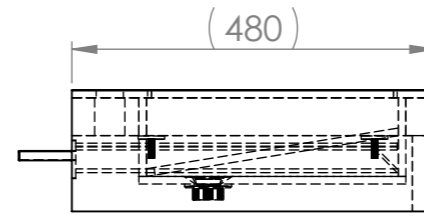

KONZOLE PRAVÁ TYP - W00769

ROZMĚR (PŘESNÝ ROZMĚR BUDE ODPOVÍDAT NOMINÁLNÍ HODNOTĚ POUŽITÉ DLAŽDICE)					
KÓD VÝROBKU	DÉLKA (A)	ŠÍŘKA (B)	VÝŠKA (C)	ZDROJOVÝ MAT.	SPOTŘEBA
W1P5C3	1000	480	160	600x1200	2,16m ²
W1P5D3	1200	480	160	600x1200	2,16m ²
W1P5E3	1400	480	160	800x1600	2,56m ²
W1P5F3	1600	480	160	800x1600	2,56m ²

POKUD NEJÍ UVEDENO JINAK: JEDNOTKY JSOU V MILIMETRECH ODSTRANIT OSTRÉ HRANY		OPRACOVÁNÍ: - VODNÍ PAPERK - LEPÍRNA		AKTUALIZACE: 2021		TechnoArt	
JMÉNO: KAŠÁK		DATUM: 05.01.2021		PROMÍTÁNÍ		NÁZEV VÝROBKU: UMYVADLOVÁ DESKA GENOVA	
KRESLIL		REVIZE 1		REVIZE 2		REVIZE 3	
REVIZE 4		REVIZE 5		REVIZE 6		REVIZE 7	
MATERIÁL		TYP		ROZMĚR		KÓD VÝROBKU: W1P5E3	
				800x1600mm		ČÍSLO VÝKRESU: -	
				SÍLA STŘEPU		MĚŘÍTKO: 1:8	
				10mm		LIST 1 Z 4 LISTŮ	
				HMOTNOST		A3	
				23 Kg/m ²			

VÝPUST TYP - A439
ČSN EN 274

KONZOLE LEVÁ TYP - W00768

VÝPLŇ - WEDI DESKA

ŘEZ C-C

KONZOLE PRAVÁ TYP - W00769

ROZMĚR (PŘESNÝ ROZMĚR BUDE ODPOVÍDAT NOMINÁLNÍ HODNOTĚ POUŽITÉ DLAŽDICE)

KÓD VÝROBKU	DÉLKA (A)	ŠÍŘKA (B)	VÝŠKA (C)	ZDROJOVÝ MAT.	SPOTŘEBA
W1P5C3	1000	480	160	600x1200	2,16m ²
W1P5D3	1200	480	160	600x1200	2,16m ²
W1P5E3	1400	480	160	800x1600	2,56m ²
W1P5F3	1600	480	160	800x1600	2,56m ²

0 - BEZ OTVORU
1:10

1 - S JEDNÍM OTVOREM
1:10

3 - SE TŘEMI OTVORY
1:10

UMYVADLO GENOVA BEZ ODKLÁDACÍ PLOCHY

KÓD	ROZMĚR UMYVADLA			ROZMĚR VNITŘNÍHO UMYVADLA			OKRAJE		
	DÉLKA	ŠÍŘKA	VÝŠKA	DÉLKA	ŠÍŘKA	VÝŠKA	LEVÝ	PRAVÁ	SPODNÍ
W1P5C3	1000 mm	480 mm	160 mm	700 mm	330 mm	100 mm	150 mm	150 mm	50 mm
W1P5D3	1200 mm	480 mm	160 mm	900 mm	330 mm	100 mm	150 mm	150 mm	50 mm
W1P5E3	1400 mm	480 mm	160 mm	1100 mm	330 mm	100 mm	150 mm	150 mm	50 mm
W1P5F3	1600 mm	480 mm	160 mm	1300 mm	330 mm	100 mm	150 mm	150 mm	50 mm