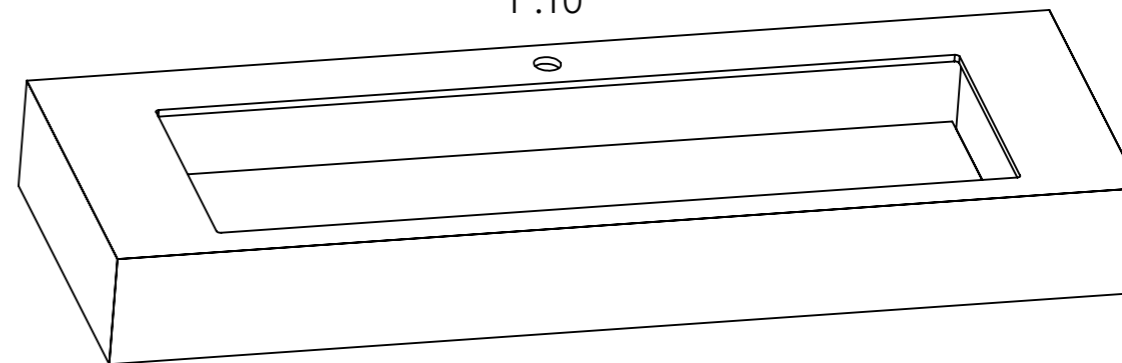

1 - S JEDNÍM OTVOREM
1:10