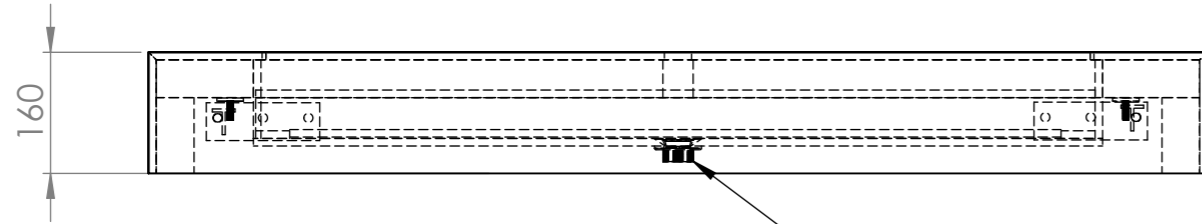

UMYVADLO GENOVA - S VIDITELNOU VÝPUSTÍ NEBO S KRYCÍM ROVNÝM DNEM

ŘEZ B-B
MĚŘÍTKO 1 : 8

ŘEZ A-A
MĚŘÍTKO 1 : 8

VÝPLŇ - WEDI DESKA
GUMOVÁ PODLOŽKA TRANSPARENTNÍ CS-13-4.0
VÝPUST TYP - A439 ČSN EN 274

KONZOLE LEVÁ TYP - W00768

KONZOLE PRAVÁ TYP - W00769

ROZMĚR (PŘESNÝ ROZMĚR BUDE ODPOVÍDAT NOMINÁLNÍ HODNOTĚ POUŽITÉ DLAŽDICE)					
KÓD VÝROBKU	DÉLKA (A)	ŠÍŘKA (B)	VÝŠKA (C)	ZDROJOVÝ MAT.	SPOTŘEBA
W1P5C3	1000	480	160	600x1200	2,16m ²
W1P5D3	1200	480	160	600x1200	2,16m ²
W1P5E3	1400	480	160	800x1600	2,56m ²
W1P5F3	1600	480	160	800x1600	2,56m ²

VÝPUST TYP - A439
ČSN EN 274

KONZOLE LEVÁ TYP - W00768

VÝPLŇ - WEDI DESKA

ŘEZ C-C

KONZOLE PRAVÁ TYP - W00769

ROZMĚR (PŘESNÝ ROZMĚR BUDE ODPOVÍDAT NOMINÁLNÍ HODNOTĚ POUŽITÉ DLAŽDICE)

KÓD VÝROBKU	DÉLKA (A)	ŠÍŘKA (B)	VÝŠKA (C)	ZDROJOVÝ MAT.	SPOTŘEBA
W1P5C3	1000	480	160	600x1200	2,16m ²
W1P5D3	1200	480	160	600x1200	2,16m ²
W1P5E3	1400	480	160	800x1600	2,56m ²
W1P5F3	1600	480	160	800x1600	2,56m ²

0 - BEZ OTVORU
1:10

1 - S JEDNÍM OTVOREM
1:10

3 - SE TŘEMI OTVORY
1:10

UMYVADLO GENOVA BEZ ODKLÁDACÍ PLOCHY

KÓD	ROZMĚR UMYVADLA			ROZMĚR VNITŘNÍHO UMYVADLA			OKRAJE		
	DÉLKA	ŠÍŘKA	VÝŠKA	DÉLKA	ŠÍŘKA	VÝŠKA	LEVÝ	PRAVÁ	SPODNÍ
W1P5C3	1000 mm	480 mm	160 mm	700 mm	330 mm	100 mm	150 mm	150 mm	50 mm
W1P5D3	1200 mm	480 mm	160 mm	900 mm	330 mm	100 mm	150 mm	150 mm	50 mm
W1P5E3	1400 mm	480 mm	160 mm	1100 mm	330 mm	100 mm	150 mm	150 mm	50 mm
W1P5F3	1600 mm	480 mm	160 mm	1300 mm	330 mm	100 mm	150 mm	150 mm	50 mm