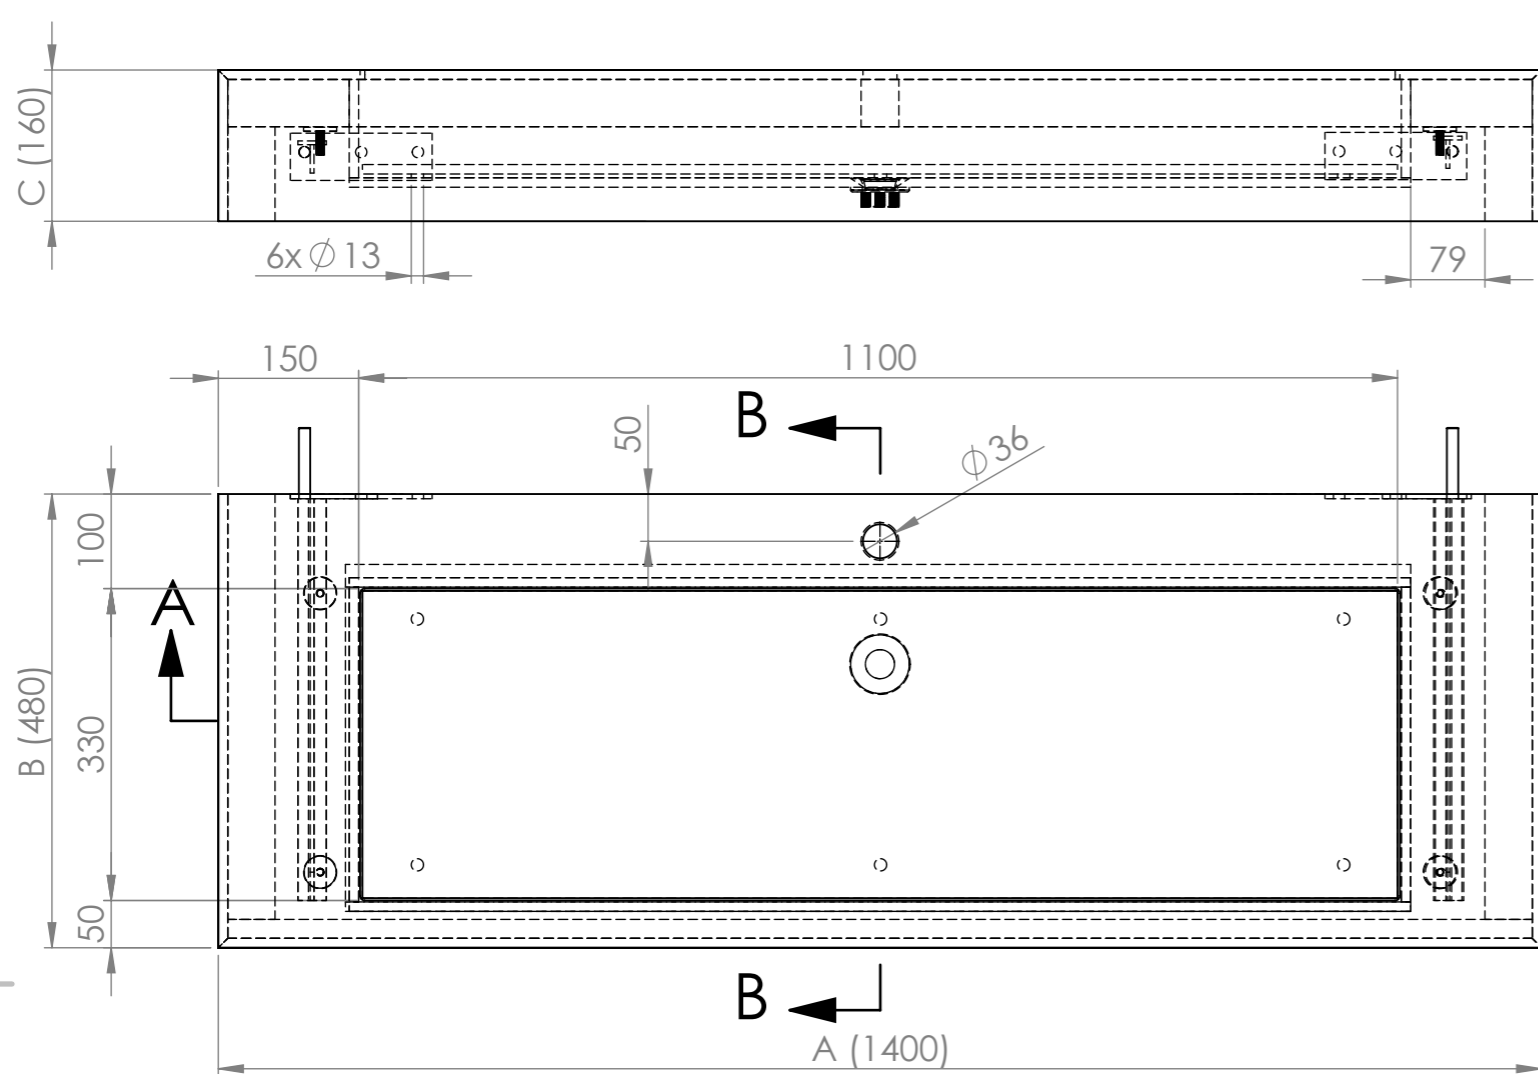

**UMYVADLO GENOVA - S VIDITELNOU VÝPUSTÍ NEBO S KRYCÍM ROVNÝM DNEM**

**ŘEZ B-B**  
MĚŘÍTKO 1 : 8

**ŘEZ A-A**  
MĚŘÍTKO 1 : 8

VÝPLŇ - WEDI DESKA  
GUMOVÁ PODLOŽKA TRANSPARENTNÍ CS-13-4.0  
VÝPUST TYP - A439 ČSN EN 274

KONZOLE LEVÁ TYP - W00768

KONZOLE PRAVÁ TYP - W00769

ROZMĚR (PŘESNÝ ROZMĚR BUDE ODPOVÍDAT NOMINÁLNÍ HODNOTĚ POUŽITÉ DLAŽDICE)					
KÓD VÝROBKU	DÉLKA (A)	ŠÍŘKA (B)	VÝŠKA (C)	ZDROJOVÝ MAT.	SPOTŘEBA
W1P5C3	1000	480	160	600x1200	2,16m <sup>2</sup>
W1P5D3	1200	480	160	600x1200	2,16m <sup>2</sup>
W1P5E3	1400	480	160	800x1600	2,56m <sup>2</sup>
W1P5F3	1600	480	160	800x1600	2,56m <sup>2</sup>

POKUD NEJÍ UVEDENO JINAK: JEDNOTKY JSOU V MILIMETRECH ODSTRANIT OSTRÉ HRANY		OPRACOVÁNÍ: - VODNÍ PAPRSEK - LEPÍRNA		AKTUALIZACE: <b>2021</b>	<b>TechnoArt</b>
JMÉNO: KAŠÁK		DATUM: 30.04.2021		NÁZEV VÝROBKU: <b>UMYVADLOVÁ DESKA GENOVA</b>	
KRESLIL	REVIZE 1	REVIZE 2	REVIZE 3	REVIZE 4	REVIZE 5
REVIZE 6	REVIZE 7	MATERIÁL		KÓD VÝROBKU: W1P5E3	
TYP		ROZMĚR		ČÍSLO VÝKRESU:	
ROZMĚR		800x1600mm		-	
SÍLA STŘEPU		10mm		A3	
HMOTNOST		23 Kg/m <sup>2</sup>		MĚŘÍTKO: 1:8	
Tento dokument je vlastnictvím firmy ProCeram a.s. a nesmí být reprodukován pro výrobu produktů mimo TechnoArt. Výkresy mohou používat architekti a jiné autorizované osoby při tvorbě projektu.					

KÓD VÝROBKU	DÉLKA (A)	ŠÍŘKA (B)	VÝŠKA (C)	ZDROJOVÝ MAT.	SPOTŘEBA
W1P5C3	1000	480	160	600x1200	2,16m <sup>2</sup>
W1P5D3	1200	480	160	600x1200	2,16m <sup>2</sup>
W1P5E3	1400	480	160	800x1600	2,56m <sup>2</sup>
W1P5F3	1600	480	160	800x1600	2,56m <sup>2</sup>