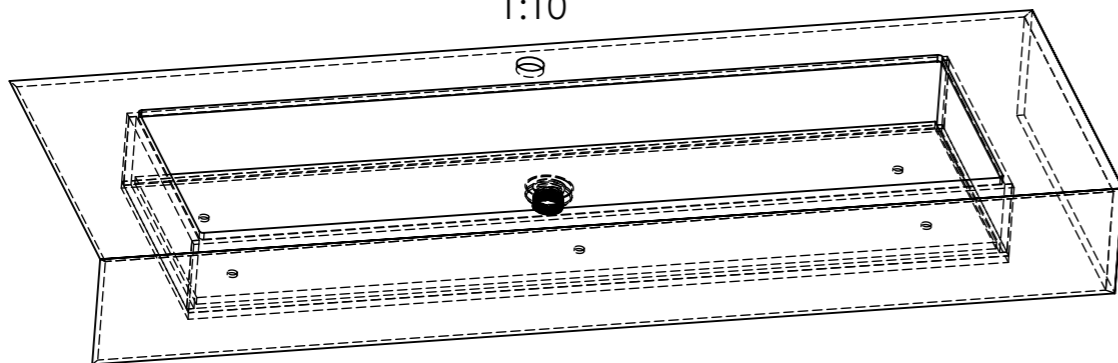

UMYVADLO GENOVA

POZNÁMKY:

1) PRO VARIANTY UMYVADEL BEZ KRYCÍHO DNA SE POUŽÍVÁ UMYVADLOVÁ VÝPUST CLICK/CLACK 5/4" TYP A 396

1) PŘEDNÍ ČELO
1:10

2) PŘEDNÍ + LEVÉ ČELO
1:10

3) PŘEDNÍ + PRAVÉ ČELO
1:10

4) PŘEDNÍ + OBĚ ČELA
1:10