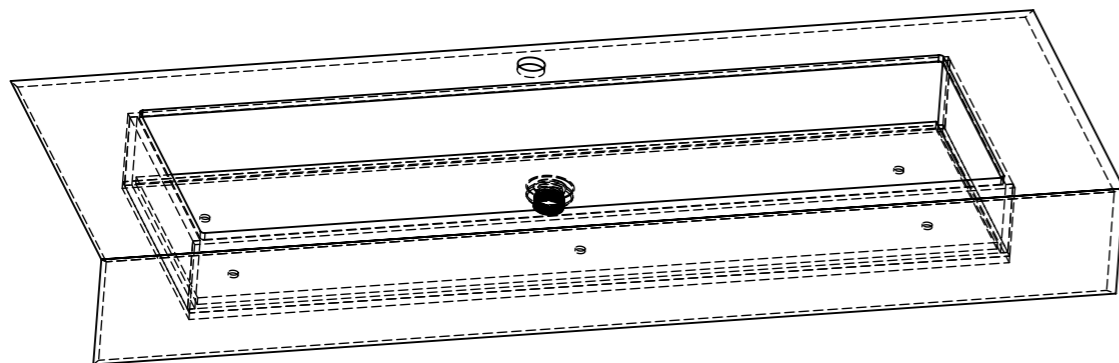

UMYVADLO GENOVA

POZNÁMKY:

1) PRO VARIANTY UMYVADEL BEZ KRYCÍHO DNA SE POUŽÍVÁ UMYVADLOVÁ VÝPUST CLICK/CLACK 5/4" TYP A 396

1) PŘEDNÍ ČELO
1:10