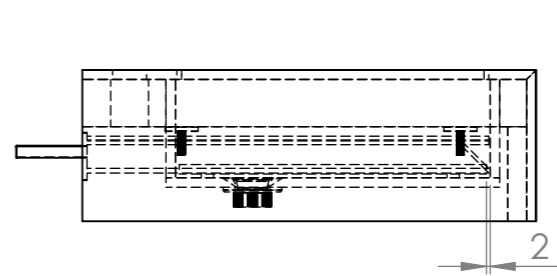

**UMYVADLO GENOVA - S VIDITELNOU VÝPUSTÍ NEBO S KRYCÍM ROVNÝM DNEM**

**ŘEZ B-B**  
MĚŘÍTKO 1 : 8

**ŘEZ A-A**  
MĚŘÍTKO 1 : 8

VÝPLŇ - WEDI DESKA  
GUMOVÁ PODLOŽKA TRANSPARENTNÍ CS-13-4.0  
VÝPUST TYP - A439 ČSN EN 274

KONZOLE LEVÁ TYP - W00768

KONZOLE PRAVÁ TYP - W00769

ROZMĚR (PŘESNÝ ROZMĚR BUDE ODPOVÍDAT NOMINÁLNÍ HODNOTĚ POUŽITÉ DLAŽDICE)					
KÓD VÝROBKU	DÉLKA (A)	ŠÍŘKA (B)	VÝŠKA (C)	ZDROJOVÝ MAT.	SPOTŘEBA
W1P5C3	1000	480	160	600x1200	2,16m <sup>2</sup>
W1P5D3	1200	480	160	600x1200	2,16m <sup>2</sup>
W1P5E3	1400	480	160	800x1600	2,56m <sup>2</sup>
W1P5F3	1600	480	160	800x1600	2,56m <sup>2</sup>

KÓD VÝROBKU	DÉLKA (A)	ŠÍŘKA (B)	VÝŠKA (C)	ZDROJOVÝ MAT.	SPOTŘEBA
W1P5C3	1000	480	160	600x1200	2,16m <sup>2</sup>
W1P5D3	1200	480	160	600x1200	2,16m <sup>2</sup>
W1P5E3	1400	480	160	800x1600	2,56m <sup>2</sup>
W1P5F3	1600	480	160	800x1600	2,56m <sup>2</sup>

## UMYVADLO GENOVA BEZ ODKLÁDACÍ PLOCHY

KÓD	ROZMĚR UMYVADLA			ROZMĚR VNITŘNÍHO UMYVADLA			OKRAJE		
	DĚLKA	ŠÍŘKA	VÝŠKA	DĚLKA	ŠÍŘKA	VÝŠKA	LEVÝ	PRAVÁ	SPODNÍ
W1P5C3	1000 mm	480 mm	160 mm	700 mm	330 mm	100 mm	150 mm	150 mm	50 mm
W1P5D3	1200 mm	480 mm	160 mm	900 mm	330 mm	100 mm	150 mm	150 mm	50 mm
W1P5E3	1400 mm	480 mm	160 mm	1100 mm	330 mm	100 mm	150 mm	150 mm	50 mm
W1P5F3	1600 mm	480 mm	160 mm	1300 mm	330 mm	100 mm	150 mm	150 mm	50 mm