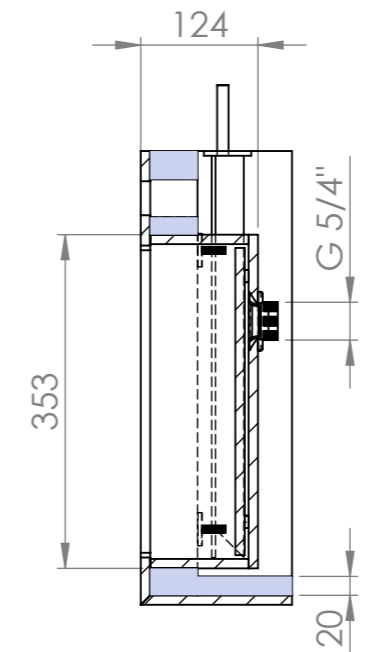

UMYVADLO GENOVA - S VIDITELNOU VÝPUSTÍ NEBO S KRYCÍM ROVNÝM DNEM

ŘEZ B-B
MĚŘÍTKO 1 : 8