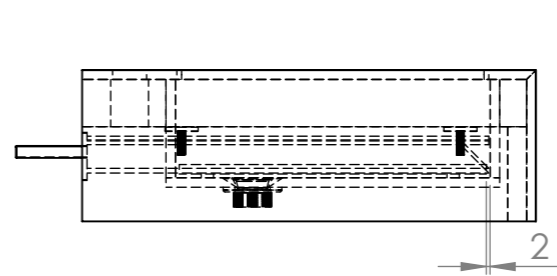

UMYVADLO GENOVA - S VIDITELNOU VÝPUSTÍ NEBO S KRYCÍM ROVNÝM DNEM

ŘEZ B-B
MĚŘÍTKO 1 : 8

ŘEZ A-A
MĚŘÍTKO 1 : 8

VÝPLŇ - WEDI DESKA
GUMOVÁ PODLOŽKA TRANSPARENTNÍ CS-13-4.0
VÝPUST TYP - A439 ČSN EN 274

KONZOLE LEVÁ TYP - W00768

KONZOLE PRAVÁ TYP - W00769

ROZMĚR (PŘESNÝ ROZMĚR BUDE ODPOVÍDAT NOMINÁLNÍ HODNOTĚ POUŽITÉ DLAŽDICE)					
KÓD VÝROBKU	DÉLKA (A)	ŠÍŘKA (B)	VÝŠKA (C)	ZDROJOVÝ MAT.	SPOTŘEBA
W1P5C3	1000	480	160	600x1200	2,16m ²
W1P5D3	1200	480	160	600x1200	2,16m ²
W1P5E3	1400	480	160	800x1600	2,56m ²
W1P5F3	1600	480	160	800x1600	2,56m ²

VÝPUST TYP - A439
ČSN EN 274

KONZOLE LEVÁ TYP - W00768

VÝPLŇ - WEDI DESKA

ŘEZ C-C

KONZOLE PRAVÁ TYP - W00769

ROZMĚR (PŘESNÝ ROZMĚR BUDE ODPOVÍDAT NOMINÁLNÍ HODNOTĚ POUŽITÉ DLAŽDICE)

KÓD VÝROBKU	DÉLKA (A)	ŠÍŘKA (B)	VÝŠKA (C)	ZDROJOVÝ MAT.	SPOTŘEBA
W1P5C3	1000	480	160	600x1200	2,16m ²
W1P5D3	1200	480	160	600x1200	2,16m ²
W1P5E3	1400	480	160	800x1600	2,56m ²
W1P5F3	1600	480	160	800x1600	2,56m ²

0 - BEZ OTVORU
1:10

1 - S JEDNÍM OTVOREM
1:10

3 - SE TŘEMI OTVORY
1:10

UMYVADLO GENOVA BEZ ODKLÁDACÍ PLOCHY

KÓD	ROZMĚR UMYVADLA			ROZMĚR VNITŘNÍHO UMYVADLA			OKRAJE		
	DÉLKA	ŠÍŘKA	VÝŠKA	DÉLKA	ŠÍŘKA	VÝŠKA	LEVÝ	PRAVÁ	SPODNÍ
W1P5C3	1000 mm	480 mm	160 mm	700 mm	330 mm	100 mm	150 mm	150 mm	50 mm
W1P5D3	1200 mm	480 mm	160 mm	900 mm	330 mm	100 mm	150 mm	150 mm	50 mm
W1P5E3	1400 mm	480 mm	160 mm	1100 mm	330 mm	100 mm	150 mm	150 mm	50 mm
W1P5F3	1600 mm	480 mm	160 mm	1300 mm	330 mm	100 mm	150 mm	150 mm	50 mm