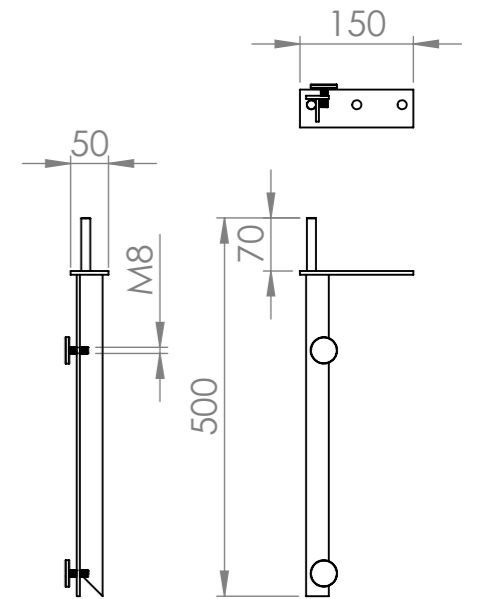

KONZOLE PRAVÁ TYP - W00769

ROZMĚR (PŘESNÝ ROZMĚR BUDE ODPOVÍDAT NOMINÁLNÍ HODNOTĚ POUŽITÉ DLAŽDICE)					
KÓD VÝROBKU	DÉLKA (A)	ŠÍŘKA (B)	VÝŠKA (C)	ZDROJOVÝ MAT.	SPOTŘEBA
W1P5C3	1000	480	160	600x1200	2,16m ²
W1P5D3	1200	480	160	600x1200	2,16m ²
W1P5E3	1400	480	160	800x1600	2,56m ²
W1P5F3	1600	480	160	800x1600	2,56m ²

POKUD NEJÍ UVEDENO JINAK: JEDNOTKY JSOU V MILIMETRECH ODSTRANIT OSTRÉ HRANY		OPRACOVÁNÍ: - VODNÍ PAPERK - LEPÍRNA		AKTUALIZACE: 2021		TechnoArt	
JMÉNO: KAŠÁK		DATUM: 05.01.2021		PROMÍTÁNÍ		NÁZEV VÝROBKU: UMYVADLOVÁ DESKA GENOVA	
KRESLIL		REVIZE 1		REVIZE 2		REVIZE 3	
REVIZE 4		REVIZE 5		REVIZE 6		REVIZE 7	
MATERIÁL		TYP		ROZMĚR		KÓD VÝROBKU: W1P5E3	
				800x1600mm		ČÍSLO VÝKRESU: -	
				SÍLA STŘEPU		MĚŘÍTKO: 1:8	
				10mm		LIST 1 Z 4 LISTŮ	
				HMOTNOST		A3	
				23 Kg/m ²			

VÝPUST TYP - A439
ČSN EN 274

KONZOLE LEVÁ TYP - W00768

VÝPLŇ - WEDI DESKA

ŘEZ C-C

KONZOLE PRAVÁ TYP - W00769

ROZMĚR (PŘESNÝ ROZMĚR BUDE ODPOVÍDAT NOMINÁLNÍ HODNOTĚ POUŽITÉ DLAŽDICE)

KÓD VÝROBKU	DÉLKA (A)	ŠÍŘKA (B)	VÝŠKA (C)	ZDROJOVÝ MAT.	SPOTŘEBA
W1P5C3	1000	480	160	600x1200	2,16m ²
W1P5D3	1200	480	160	600x1200	2,16m ²
W1P5E3	1400	480	160	800x1600	2,56m ²
W1P5F3	1600	480	160	800x1600	2,56m ²

0 - BEZ OTVORU
1:10

1 - S JEDNÍM OTVOREM
1:10

3 - SE TŘEMI OTVORY
1:10

UMYVADLO GENOVA BEZ ODKLÁDACÍ PLOCHY

KÓD	ROZMĚR UMYVADLA			ROZMĚR VNITŘNÍHO UMYVADLA			OKRAJE		
	DÉLKA	ŠÍŘKA	VÝŠKA	DÉLKA	ŠÍŘKA	VÝŠKA	LEVÝ	PRAVÁ	SPODNÍ
W1P5C3	1000 mm	480 mm	160 mm	700 mm	330 mm	100 mm	150 mm	150 mm	50 mm
W1P5D3	1200 mm	480 mm	160 mm	900 mm	330 mm	100 mm	150 mm	150 mm	50 mm
W1P5E3	1400 mm	480 mm	160 mm	1100 mm	330 mm	100 mm	150 mm	150 mm	50 mm
W1P5F3	1600 mm	480 mm	160 mm	1300 mm	330 mm	100 mm	150 mm	150 mm	50 mm