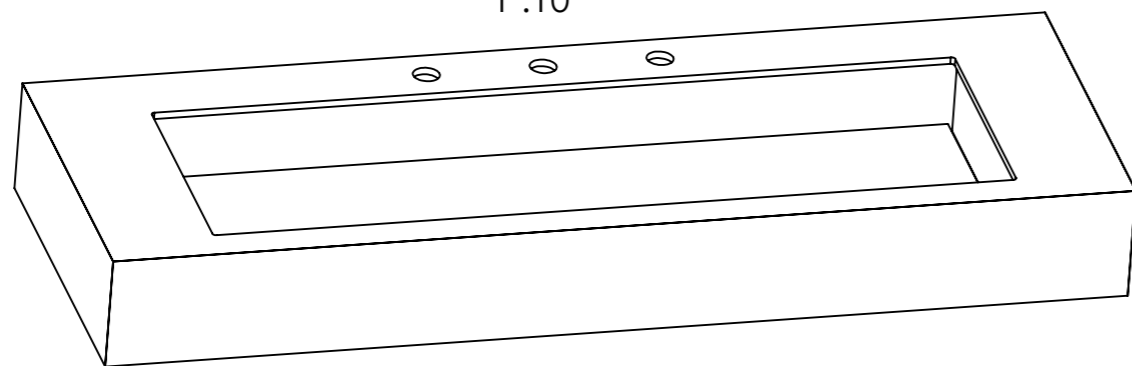

0 - BEZ OTVORU
1:10

1 - S JEDNÍM OTVOREM
1:10

3 - SE TŘEMI OTVORY
1:10

UMYVADLO GENOVA BEZ ODKLÁDACÍ PLOCHY

KÓD	ROZMĚR UMYVADLA			ROZMĚR VNITŘNÍHO UMYVADLA			OKRAJE		
	DÉLKA	ŠÍŘKA	VÝŠKA	DÉLKA	ŠÍŘKA	VÝŠKA	LEVÝ	PRAVÁ	SPODNÍ
W1P5C3	1000 mm	480 mm	160 mm	700 mm	330 mm	100 mm	150 mm	150 mm	50 mm
W1P5D3	1200 mm	480 mm	160 mm	900 mm	330 mm	100 mm	150 mm	150 mm	50 mm
W1P5E3	1400 mm	480 mm	160 mm	1100 mm	330 mm	100 mm	150 mm	150 mm	50 mm
W1P5F3	1600 mm	480 mm	160 mm	1300 mm	330 mm	100 mm	150 mm	150 mm	50 mm