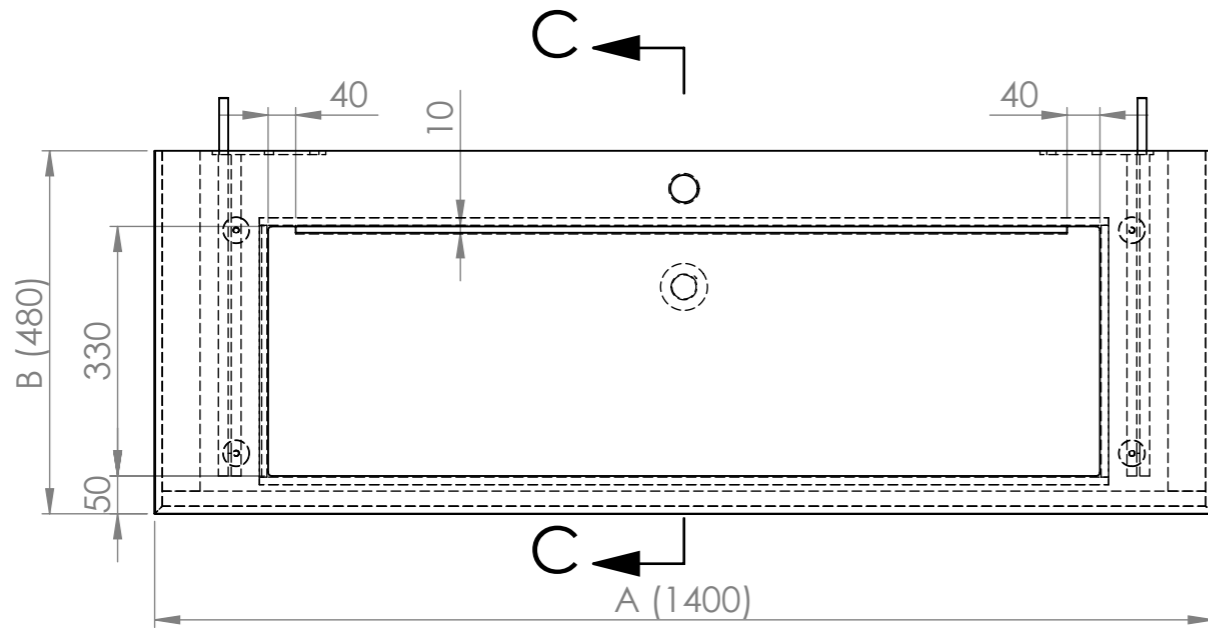

UMYVADLO GENOVA - SE ŠIKMÝM DNEM

VÝPUST TYP - A439
ČSN EN 274

VÝPLŇ - WEDI DESKA

KONZOLE PRAVÁ TYP - W00769

ROZMĚR (PŘESNÝ ROZMĚR BUDE ODPOVÍDAT NOMINÁLNÍ HODNOTĚ POUŽITÉ DLAŽDICE)

KÓD VÝROBKU	DÉLKA (A)	ŠÍŘKA (B)	VÝŠKA (C)	ZDROJOVÝ MAT.	SPOTŘEBA
W1P5C3	1000	480	160	600x1200	2,16m²
W1P5D3	1200	480	160	600x1200	2,16m²
W1P5E3	1400	480	160	800x1600	2,56m²
W1P5F3	1600	480	160	800x1600	2,56m²

POKUD NEJÍ UVEDENO JINAK: JEDNOTKY JSOU V MILIMETRECH ODSTRANIT OSTRÉ HRANY		OPRACOVÁNÍ: - VODNÍ PAPERSEK - LEPÍRNA		AKTUALIZACE: 2021		TechnoArt	
JMÉNO: KAŠÁK		DATUM: 30.04.2021		NÁZEV VÝROBKU: UMYVADLOVÁ DESKA GENOVA		KÓD VÝROBKU: W1P5C3	
KRESLIL: KAŠÁK		PROMÍTÁNÍ:		x: 1400		-	
REVIZE 1		MATERIÁL:		y: 480		A3	
REVIZE 2		TYP:		z: 160		ČÍSLO VÝKRESU: -	
REVIZE 3		ROZMĚR: 800x1600mm		MĚŘÍTKO: 1:8		LIST 2 Z 4 LISTŮ	
REVIZE 4		SÍLA STŘEPU: 10mm		-		-	
REVIZE 5		HMOTNOST: 23 Kg/m²		-		-	
REVIZE 6		-		-		-	
REVIZE 7		-		-		-	

Tento dokument je vlastnictvím firmy ProCeram a.s. a nesmí být reprodukován pro výrobu produktů mimo TechnoArt. Výkresy mohou používat architekti a jiné autorizované osoby při tvorbě projektu.