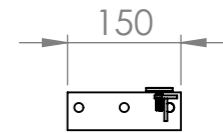

KONZOLE LEVÁ TYP - W00768

KONZOLE PRAVÁ TYP - W00769

ROZMĚR (PŘESNÝ ROZMĚR BUDE ODPOVÍDAT NOMINÁLNÍ HODNOTĚ POUŽITÉ DLAŽDICE)					
KÓD VÝROBKU	DÉLKA (A)	ŠÍŘKA (B)	VÝŠKA (C)	ZDROJOVÝ MAT.	SPOTŘEBA
W1P5C3	1000	480	160	600x1200	2,16m <sup>2</sup>
W1P5D3	1200	480	160	600x1200	2,16m <sup>2</sup>
W1P5E3	1400	480	160	800x1600	2,56m <sup>2</sup>
W1P5F3	1600	480	160	800x1600	2,56m <sup>2</sup>

**UMYVADLO GENOVA - SE ŠIKMÝM DNEM**

VÝPUST TYP - A439  
ČSN EN 274

KONZOLE LEVÁ TYP - W00768

VÝPLŇ - WEDI DESKA

ŘEZ C-C

KONZOLE PRAVÁ TYP - W00769

**ROZMĚR** (PŘESNÝ ROZMĚR BUDE ODPOVÍDAT NOMINÁLNÍ HODNOTĚ POUŽITÉ DLAŽDICE)

KÓD VÝROBKU	DÉLKA (A)	ŠÍŘKA (B)	VÝŠKA (C)	ZDROJOVÝ MAT.	SPOTŘEBA
W1P5C3	1000	480	160	600x1200	2,16m <sup>2</sup>
W1P5D3	1200	480	160	600x1200	2,16m <sup>2</sup>
W1P5E3	1400	480	160	800x1600	2,56m <sup>2</sup>
W1P5F3	1600	480	160	800x1600	2,56m <sup>2</sup>

## UMYVADLO GENOVA BEZ ODKLÁDACÍ PLOCHY

KÓD	ROZMĚR UMYVADLA			ROZMĚR VNITŘNÍHO UMYVADLA			OKRAJE		
	DĚLKA	ŠÍŘKA	VÝŠKA	DĚLKA	ŠÍŘKA	VÝŠKA	LEVÝ	PRAVÁ	SPODNÍ
W1P5C3	1000 mm	480 mm	160 mm	700 mm	330 mm	100 mm	150 mm	150 mm	50 mm
W1P5D3	1200 mm	480 mm	160 mm	900 mm	330 mm	100 mm	150 mm	150 mm	50 mm
W1P5E3	1400 mm	480 mm	160 mm	1100 mm	330 mm	100 mm	150 mm	150 mm	50 mm
W1P5F3	1600 mm	480 mm	160 mm	1300 mm	330 mm	100 mm	150 mm	150 mm	50 mm