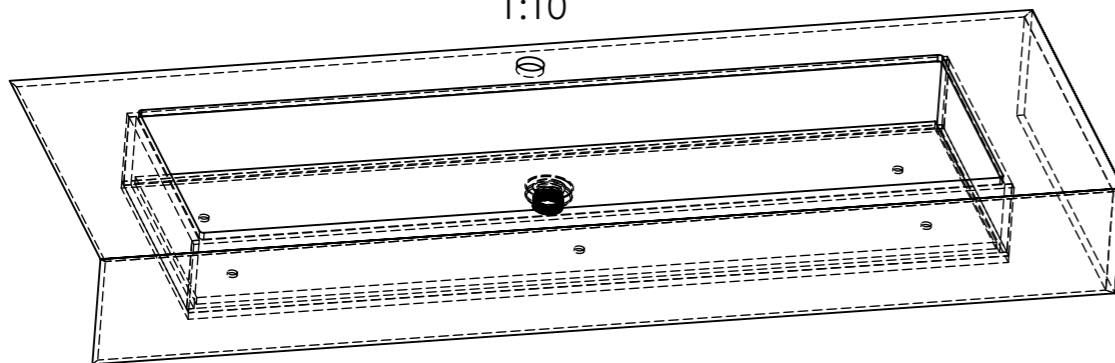

3) PŘEDNÍ + PRAVÉ ČELO
1:10