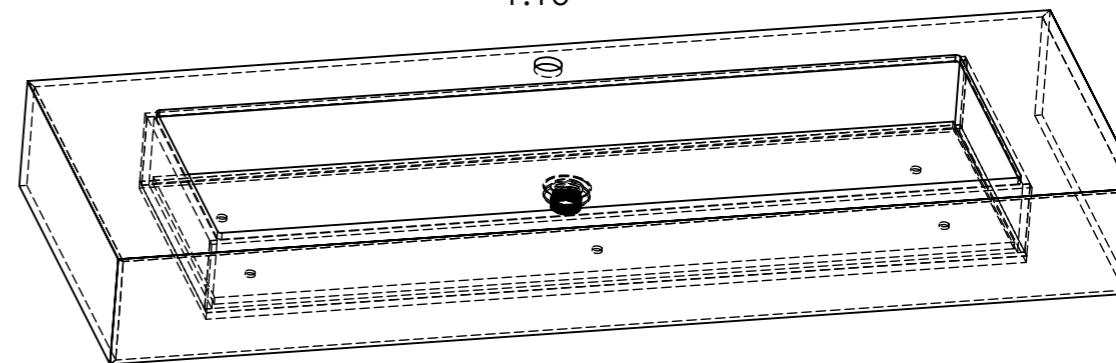

UMYVADLO GENOVA

POZNÁMKY:

1) PRO VARIANTY UMYVADEL BEZ KRYCÍHO DNA SE POUŽÍVÁ UMYVADLOVÁ VÝPUST CLICK/CLACK 5/4" TYP A 396

1) PŘEDNÍ ČELO
1:10

2) PŘEDNÍ + LEVÉ ČELO
1:10

3) PŘEDNÍ + PRAVÉ ČELO
1:10

4) PŘEDNÍ + OBĚ ČELA
1:10