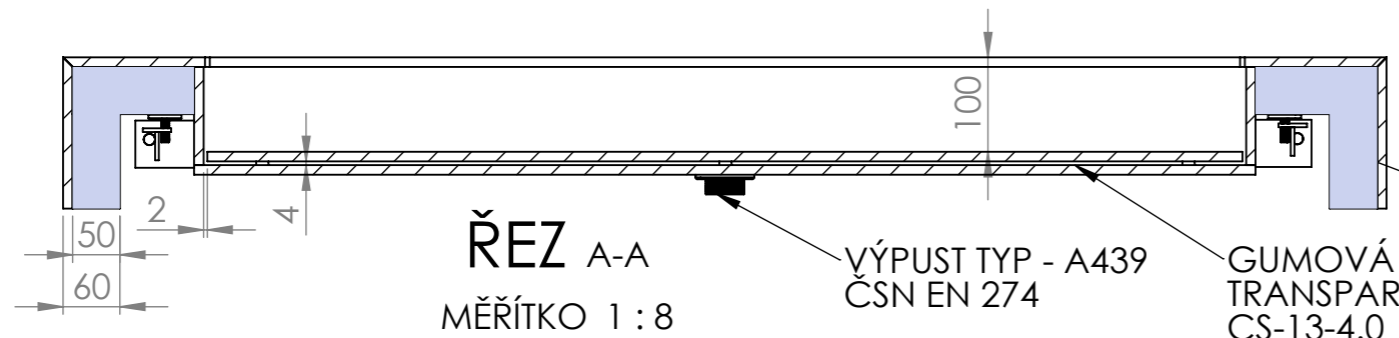

UMYVADLO GENOVA - S VIDITELNOU VÝPUSTÍ NEBO S KRYCÍM ROVNÝM DNEM

ŘEZ B-B
MĚŘÍTKO 1 : 8

ŘEZ A-A
MĚŘÍTKO 1 : 8

VÝPLŇ - WEDI DESKA
GUMOVÁ PODLOŽKA TRANSPARENTNÍ CS-13-4.0
VÝPUST TYP - A439 ČSN EN 274

KONZOLE LEVÁ TYP - W00768

KONZOLE PRAVÁ TYP - W00769

ROZMĚR (PŘESNÝ ROZMĚR BUDE ODPOVÍDAT NOMINÁLNÍ HODNOTĚ POUŽITÉ DLAŽDICE)					
KÓD VÝROBKU	DÉLKA (A)	ŠÍŘKA (B)	VÝŠKA (C)	ZDROJOVÝ MAT.	SPOTŘEBA
W1P5C3	1000	480	160	600x1200	2,16m ²
W1P5D3	1200	480	160	600x1200	2,16m ²
W1P5E3	1400	480	160	800x1600	2,56m ²
W1P5F3	1600	480	160	800x1600	2,56m ²

VÝPUST TYP - A439
ČSN EN 274

KONZOLE LEVÁ TYP - W00768

VÝPLŇ - WEDI DESKA

ŘEZ C-C

KONZOLE PRAVÁ TYP - W00769

ROZMĚR (PŘESNÝ ROZMĚR BUDE ODPOVÍDAT NOMINÁLNÍ HODNOTĚ POUŽITÉ DLAŽDICE)

KÓD VÝROBKU	DÉLKA (A)	ŠÍŘKA (B)	VÝŠKA (C)	ZDROJOVÝ MAT.	SPOTŘEBA
W1P5C3	1000	480	160	600x1200	2,16m ²
W1P5D3	1200	480	160	600x1200	2,16m ²
W1P5E3	1400	480	160	800x1600	2,56m ²
W1P5F3	1600	480	160	800x1600	2,56m ²

0 - BEZ OTVORU
1:10

1 - S JEDNÍM OTVOREM
1:10

3 - SE TŘEMI OTVORY
1:10

UMYVADLO GENOVA BEZ ODKLÁDACÍ PLOCHY

KÓD	ROZMĚR UMYVADLA			ROZMĚR VNITŘNÍHO UMYVADLA			OKRAJE		
	DÉLKA	ŠÍŘKA	VÝŠKA	DÉLKA	ŠÍŘKA	VÝŠKA	LEVÝ	PRAVÁ	SPODNÍ
W1P5C3	1000 mm	480 mm	160 mm	700 mm	330 mm	100 mm	150 mm	150 mm	50 mm
W1P5D3	1200 mm	480 mm	160 mm	900 mm	330 mm	100 mm	150 mm	150 mm	50 mm
W1P5E3	1400 mm	480 mm	160 mm	1100 mm	330 mm	100 mm	150 mm	150 mm	50 mm
W1P5F3	1600 mm	480 mm	160 mm	1300 mm	330 mm	100 mm	150 mm	150 mm	50 mm