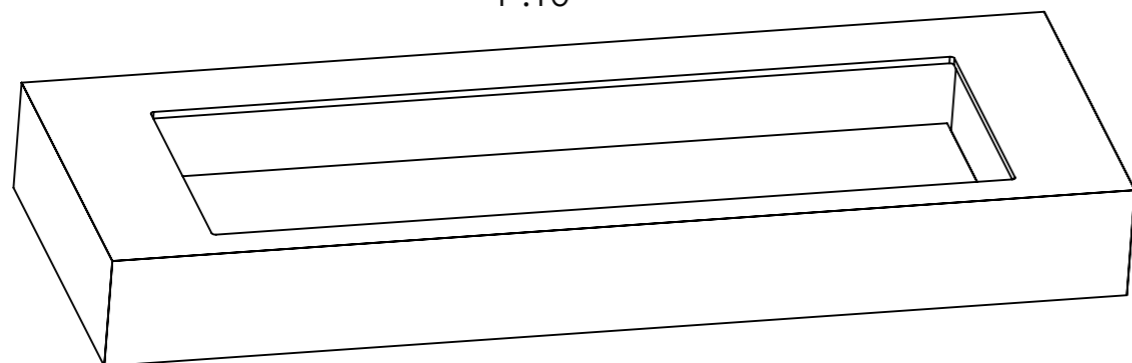

UMYVADLO GENOVA

0 - BEZ OTVORU
1:10