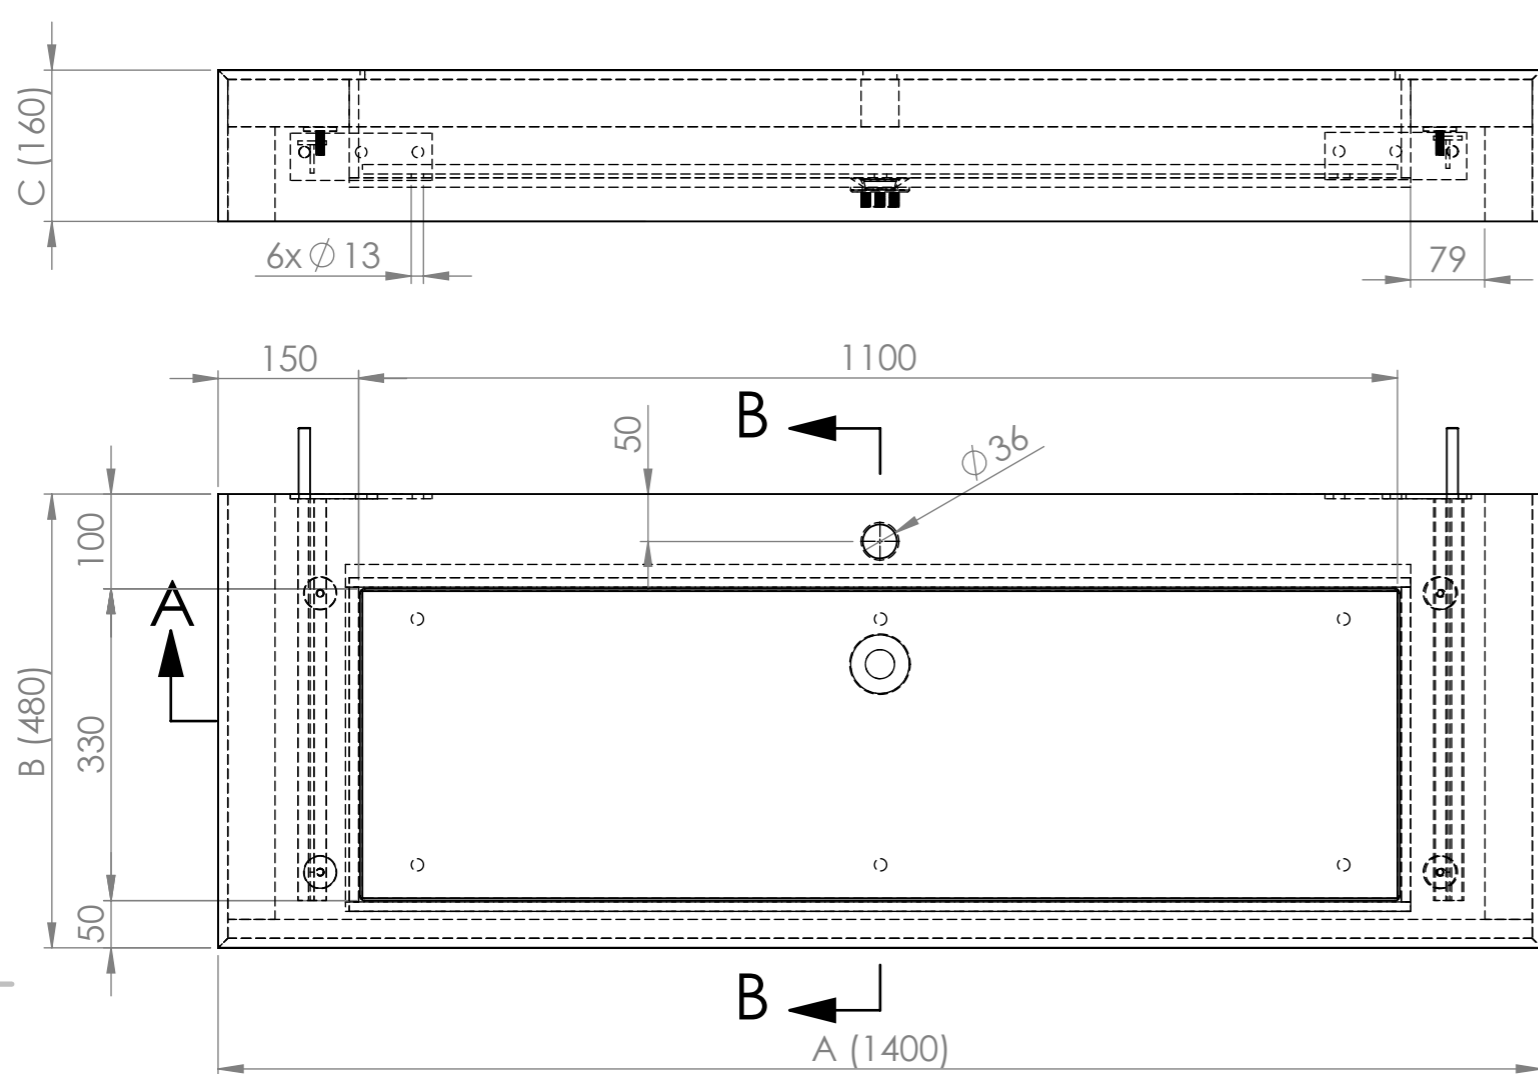

UMYVADLO GENOVA - S VIDITELNOU VÝPUSTÍ NEBO S KRYCÍM ROVNÝM DNEM

ŘEZ B-B
MĚŘÍTKO 1 : 8

ŘEZ A-A
MĚŘÍTKO 1 : 8

VÝPLŇ - WEDI DESKA
GUMOVÁ PODLOŽKA TRANSPARENTNÍ CS-13-4.0
VÝPUST TYP - A439 ČSN EN 274

KONZOLE LEVÁ TYP - W00768

KONZOLE PRAVÁ TYP - W00769

ROZMĚR (PŘESNÝ ROZMĚR BUDE ODPOVÍDAT NOMINÁLNÍ HODNOTĚ POUŽITÉ DLAŽDICE)					
KÓD VÝROBKU	DÉLKA (A)	ŠÍŘKA (B)	VÝŠKA (C)	ZDROJOVÝ MAT.	SPOTŘEBA
W1P5C3	1000	480	160	600x1200	2,16m ²
W1P5D3	1200	480	160	600x1200	2,16m ²
W1P5E3	1400	480	160	800x1600	2,56m ²
W1P5F3	1600	480	160	800x1600	2,56m ²

VÝPUST TYP - A439
ČSN EN 274

KONZOLE LEVÁ TYP - W00768

VÝPLŇ - WEDI DESKA

ŘEZ C-C

KONZOLE PRAVÁ TYP - W00769

ROZMĚR (PŘESNÝ ROZMĚR BUDE ODPOVÍDAT NOMINÁLNÍ HODNOTĚ POUŽITÉ DLAŽDICE)

KÓD VÝROBKU	DÉLKA (A)	ŠÍŘKA (B)	VÝŠKA (C)	ZDROJOVÝ MAT.	SPOTŘEBA
W1P5C3	1000	480	160	600x1200	2,16m ²
W1P5D3	1200	480	160	600x1200	2,16m ²
W1P5E3	1400	480	160	800x1600	2,56m ²
W1P5F3	1600	480	160	800x1600	2,56m ²

0 - BEZ OTVORU
1:10

1 - S JEDNÍM OTVOREM
1:10

3 - SE TŘEMI OTVORY
1:10

UMYVADLO GENOVA BEZ ODKLÁDACÍ PLOCHY

KÓD	ROZMĚR UMYVADLA			ROZMĚR VNITŘNÍHO UMYVADLA			OKRAJE		
	DÉLKA	ŠÍŘKA	VÝŠKA	DÉLKA	ŠÍŘKA	VÝŠKA	LEVÝ	PRAVÁ	SPODNÍ
W1P5C3	1000 mm	480 mm	160 mm	700 mm	330 mm	100 mm	150 mm	150 mm	50 mm
W1P5D3	1200 mm	480 mm	160 mm	900 mm	330 mm	100 mm	150 mm	150 mm	50 mm
W1P5E3	1400 mm	480 mm	160 mm	1100 mm	330 mm	100 mm	150 mm	150 mm	50 mm
W1P5F3	1600 mm	480 mm	160 mm	1300 mm	330 mm	100 mm	150 mm	150 mm	50 mm