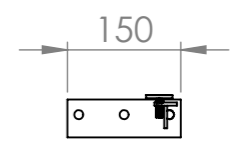

KONZOLE PRAVÁ TYP - W00769

ROZMĚR (PŘESNÝ ROZMĚR BUDE ODPOVÍDAT NOMINÁLNÍ HODNOTĚ POUŽITÉ DLAŽDICE)					
KÓD VÝROBKU	DÉLKA (A)	ŠÍŘKA (B)	VÝŠKA (C)	ZDROJOVÝ MAT.	SPOTŘEBA
W1P5C3	1000	480	160	600x1200	2,16m ²
W1P5D3	1200	480	160	600x1200	2,16m ²
W1P5E3	1400	480	160	800x1600	2,56m ²
W1P5F3	1600	480	160	800x1600	2,56m ²

POKUD NEJÍ UVEDENO JINAK: JEDNOTKY JSOU V MILIMETRECH ODSTRANIT OSTRÉ HRANY		OPRACOVÁNÍ: - VODNÍ PAPERK - LEPÍRNA		AKTUALIZACE: 2021		TechnoArt	
JMÉNO: KAŠÁK		DATUM: 05.01.2021		PROMÍTÁNÍ		NÁZEV VÝROBKU: UMYVADLOVÁ DESKA GENOVA	
KRESLIL		REVIZE 1		REVIZE 2		REVIZE 3	
REVIZE 4		REVIZE 5		REVIZE 6		REVIZE 7	
MATERIÁL		TYP		ROZMĚR		KÓD VÝROBKU: W1P5E3	
				800x1600mm		ČÍSLO VÝKRESU: -	
				SÍLA STŘEPU		MĚŘÍTKO: 1:8	
				10mm		LIST 1 Z 4 LISTŮ	
				HMOTNOST		A3	
				23 Kg/m ²			

VÝPUST TYP - A439
ČSN EN 274

KONZOLE LEVÁ TYP - W00768

VÝPLŇ - WEDI DESKA

ŘEZ C-C

KONZOLE PRAVÁ TYP - W00769

ROZMĚR (PŘESNÝ ROZMĚR BUDE ODPOVÍDAT NOMINÁLNÍ HODNOTĚ POUŽITÉ DLAŽDICE)

KÓD VÝROBKU	DÉLKA (A)	ŠÍŘKA (B)	VÝŠKA (C)	ZDROJOVÝ MAT.	SPOTŘEBA
W1P5C3	1000	480	160	600x1200	2,16m ²
W1P5D3	1200	480	160	600x1200	2,16m ²
W1P5E3	1400	480	160	800x1600	2,56m ²
W1P5F3	1600	480	160	800x1600	2,56m ²

0 - BEZ OTVORU
1:10

1 - S JEDNÍM OTVOREM
1:10

3 - SE TŘEMI OTVORY
1:10

UMYVADLO GENOVA BEZ ODKLÁDACÍ PLOCHY

KÓD	ROZMĚR UMYVADLA			ROZMĚR VNITŘNÍHO UMYVADLA			OKRAJE		
	DÉLKA	ŠÍŘKA	VÝŠKA	DÉLKA	ŠÍŘKA	VÝŠKA	LEVÝ	PRAVÁ	SPODNÍ
W1P5C3	1000 mm	480 mm	160 mm	700 mm	330 mm	100 mm	150 mm	150 mm	50 mm
W1P5D3	1200 mm	480 mm	160 mm	900 mm	330 mm	100 mm	150 mm	150 mm	50 mm
W1P5E3	1400 mm	480 mm	160 mm	1100 mm	330 mm	100 mm	150 mm	150 mm	50 mm
W1P5F3	1600 mm	480 mm	160 mm	1300 mm	330 mm	100 mm	150 mm	150 mm	50 mm