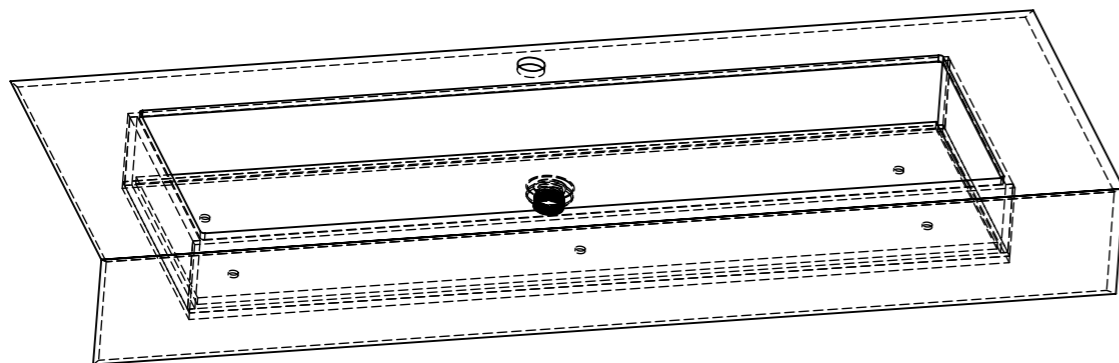

UMYVADLO GENOVA

POZNÁMKY:

1) PRO VARIANTY UMYVADEL BEZ KRYCÍHO DNA SE POUŽÍVÁ UMYVADLOVÁ VÝPUST CLICK/CLACK 5/4" TYP A 396

1) PŘEDNÍ ČELO
1:10