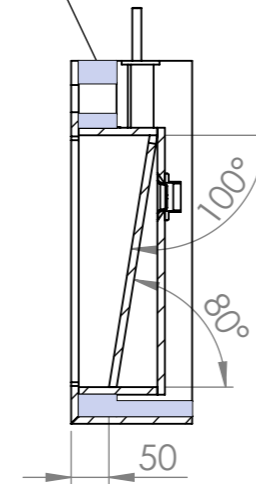

VÝPLŇ - WEDI DESKA

ŘEZ C-C