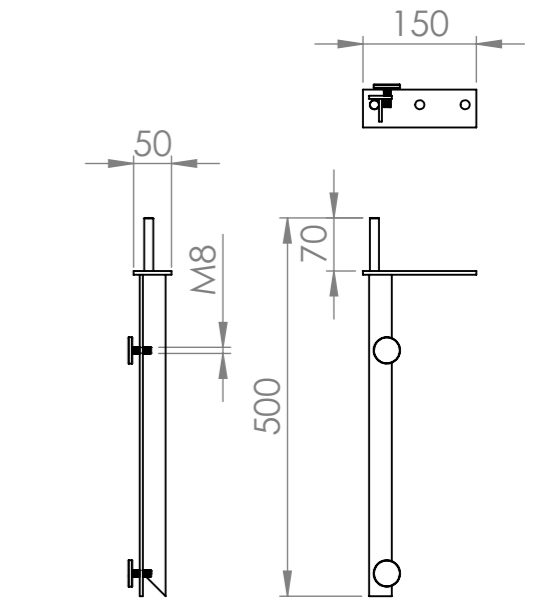

KONZOLE LEVÁ TYP - W00768