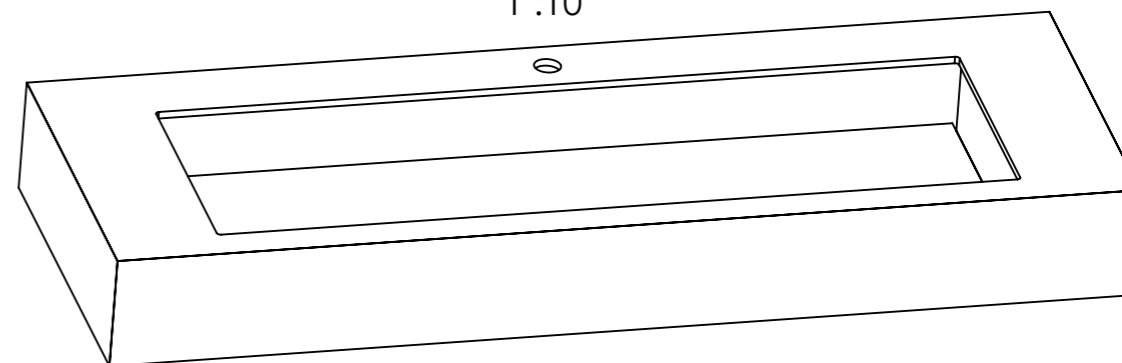

1 - S JEDNÍM OTVOREM
1:10