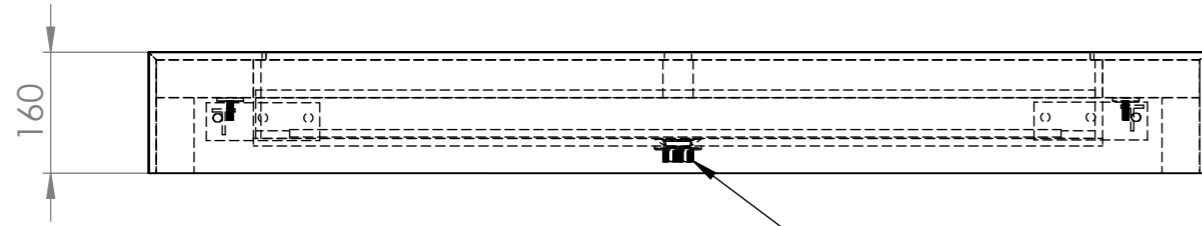

UMYVADLO GENOVA - SE ŠIKMÝM DNEM

VÝPUST TYP - A439
ČSN EN 274