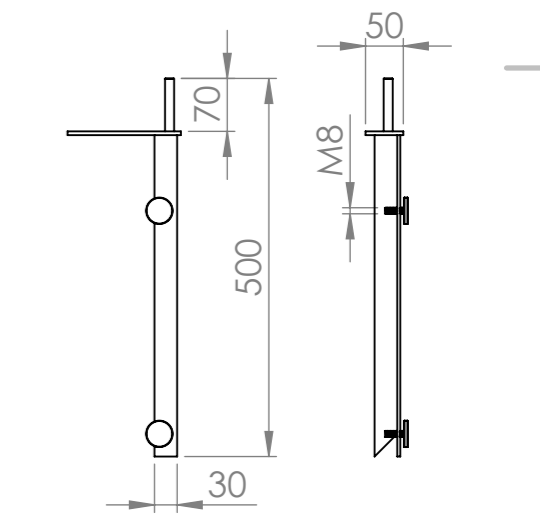

KONZOLE LEVÁ TYP - W00768

KONZOLE PRAVÁ TYP - W00769

ROZMĚR (PŘESNÝ ROZMĚR BUDE ODPOVÍDAT NOMINÁLNÍ HODNOTĚ POUŽITÉ DLAŽDICE)					
KÓD VÝROBKU	DÉLKA (A)	ŠÍŘKA (B)	VÝŠKA (C)	ZDROJOVÝ MAT.	SPOTŘEBA
W1P5C3	1000	480	160	600x1200	2,16m <sup>2</sup>
W1P5D3	1200	480	160	600x1200	2,16m <sup>2</sup>
W1P5E3	1400	480	160	800x1600	2,56m <sup>2</sup>
W1P5F3	1600	480	160	800x1600	2,56m <sup>2</sup>

POKUD NEJÍ UVEDENO JINAK: JEDNOTKY JSOU V MILIMETRECH ODSTRANIT OSTRÉ HRANY		OPRACOVÁNÍ: - VODNÍ PAPRSEK - LEPÍRNA		AKTUALIZACE: <b>2021</b>	<b>TechnoArt</b>
JMÉNO: KAŠÁK		DATUM: 30.04.2021		NÁZEV VÝROBKU: <b>UMYVADLOVÁ DESKA GENOVA</b>	
KRESLIL	REVIZE 1	REVIZE 2	REVIZE 3	REVIZE 4	REVIZE 5
REVIZE 6	REVIZE 7	MATERIÁL		KÓD VÝROBKU: W1P5E3	
TYP		ROZMĚR		ČÍSLO VÝKRESU:	
ROZMĚR		800x1600mm		-	
SÍLA STŘEPU		10mm		A3	
HMOTNOST		23 Kg/m <sup>2</sup>		MĚŘÍTKO: 1:8	
Tento dokument je vlastnictvím firmy ProCeram a.s. a nesmí být reprodukován pro výrobu produktů mimo TechnoArt. Výkresy mohou používat architekti a jiné autorizované osoby při tvorbě projektu.					

KÓD VÝROBKU	DÉLKA (A)	ŠÍŘKA (B)	VÝŠKA (C)	ZDROJOVÝ MAT.	SPOTŘEBA
W1P5C3	1000	480	160	600x1200	2,16m <sup>2</sup>
W1P5D3	1200	480	160	600x1200	2,16m <sup>2</sup>
W1P5E3	1400	480	160	800x1600	2,56m <sup>2</sup>
W1P5F3	1600	480	160	800x1600	2,56m <sup>2</sup>

## UMYVADLO GENOVA BEZ ODKLÁDACÍ PLOCHY

KÓD	ROZMĚR UMYVADLA			ROZMĚR VNITŘNÍHO UMYVADLA			OKRAJE		
	DĚLKA	ŠÍŘKA	VÝŠKA	DĚLKA	ŠÍŘKA	VÝŠKA	LEVÝ	PRAVÁ	SPODNÍ
W1P5C3	1000 mm	480 mm	160 mm	700 mm	330 mm	100 mm	150 mm	150 mm	50 mm
W1P5D3	1200 mm	480 mm	160 mm	900 mm	330 mm	100 mm	150 mm	150 mm	50 mm
W1P5E3	1400 mm	480 mm	160 mm	1100 mm	330 mm	100 mm	150 mm	150 mm	50 mm
W1P5F3	1600 mm	480 mm	160 mm	1300 mm	330 mm	100 mm	150 mm	150 mm	50 mm