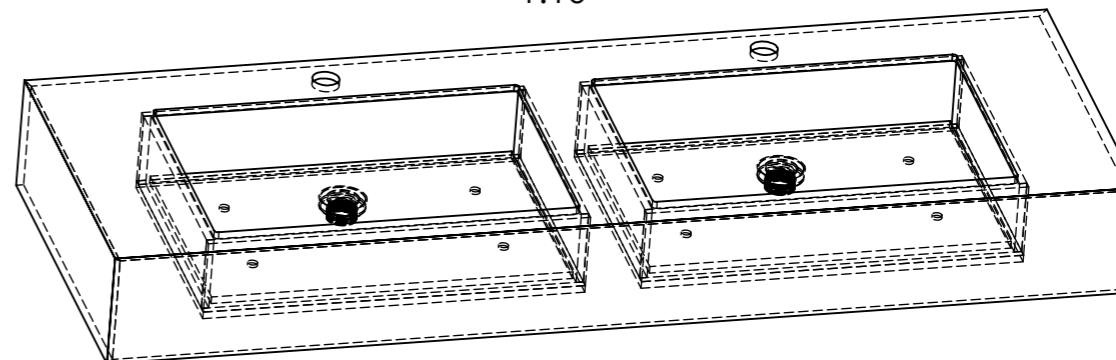

2) PŘEDNÍ + LEVÉ ČELO
1:10