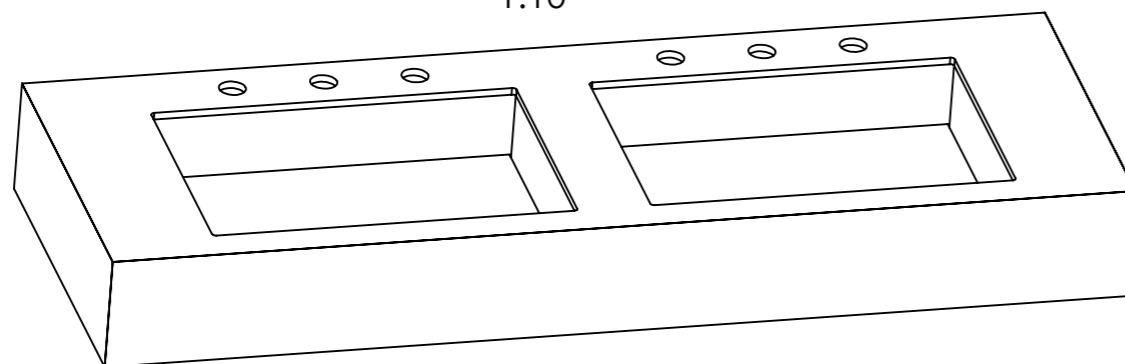

## DVOJUMYVADLO MILANO DOPPIO S ODKLÁDACÍ PLOCHOU

KÓD	ROZMĚR UMYVADLA			ROZMĚR VNITŘNÍHO UMYVADLA			OKRAJE		
	DĚLKA	ŠÍŘKA	VÝŠKA	DĚLKA	ŠÍŘKA	VÝŠKA	LEVÝ	STŘEDNÍ	PRAVÝ
W1P4D3A	1200 mm	480 mm	160 mm	400 mm	330 mm	100 mm	150 mm	100 mm	150mm
W1P4E3A	1400 mm	480 mm	160 mm	500 mm	330 mm	100 mm	150 mm	100 mm	150mm
W1P4F3A	1600 mm	480 mm	160 mm	500 mm	330 mm	100 mm	200mm	200mm	200mm
W1P4G3A	1800 mm	480 mm	160 mm	500 mm	330 mm	100 mm	300 mm	200mm	300 mm