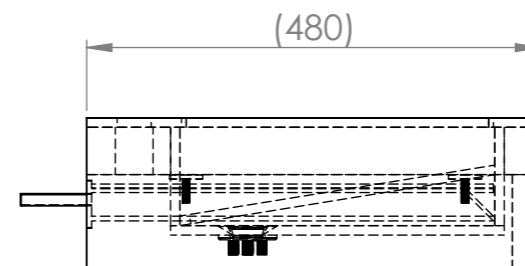

KONZOLE LEVÁ TYP - W00768