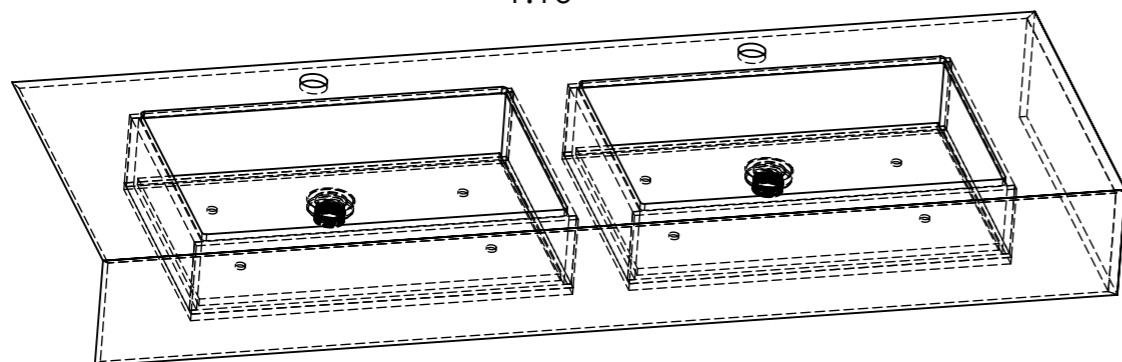

3) PŘEDNÍ + PRAVÉ ČELO
1:10