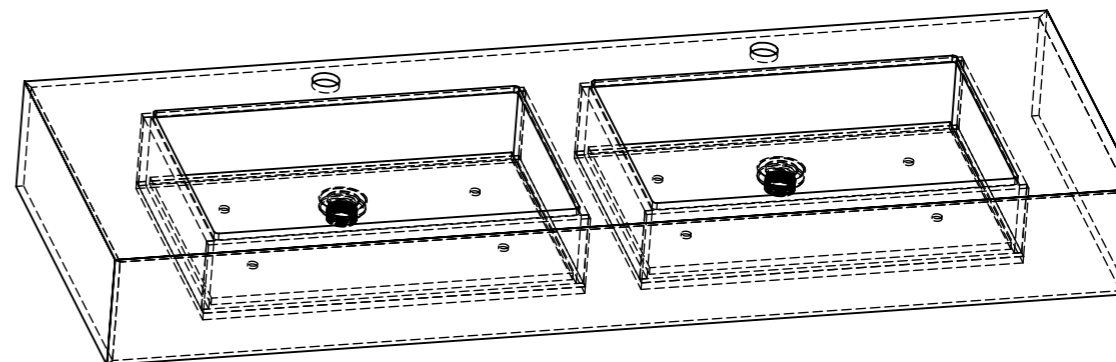

4) PŘEDNÍ + OBĚ ČELA
1:10

ALTERNATIVNÍ PROVEDENÍ

TYP	ČELO	PROVEDENÍ UMYVADLA		OTVOR PRO BATERII	
		D	DVOJUMYVADLO	0	BEZ OTVORU
1	PŘEDNÍ				
2	PŘEDNÍ + LEVÉ			1	JEDNOOTVOROVÁ
3	PŘEDNÍ + PRAVÉ			3	TŘÍOTVOROVÁ
4	PŘEDNÍ + OBĚ				

POKUD NEJÍ UVEDENO JINAK: JEDNOTKY JSOU V MILIMETRECH ODSTRANIT OSTRÉ HRANY		OPRACOVÁNÍ: - VODNÍ PAPERSEK - LEPÍRNA		AKTUALIZACE: 2021		TechnoArt	
JMÉNO: KAŠÁK		DATUM: 06.01.2021		PROMÍTÁNÍ		NÁZEV VÝROBKU: UMYVADLOVA DESKA MILANO DOPPIO	
KRESLIL		REVIZE 1		REVIZE 2		REVIZE 3	
REVIZE 4		REVIZE 5		REVIZE 6		REVIZE 7	
MATERIÁL		TYP		ROZMÉR		ČÍSLO VÝKRESU:	
				800x1800 mm		-	
				SÍLA STŘEPU		A3	
				10mm			
				HMOTNOST		MĚŘÍTKO: 1:10	
				23Kg/m2		LIST 3 Z 4 LISTŮ	
Tento dokument je vlastnictvím firmy ProCeram a.s. a nesmí být reprodukován pro výrobu produktů mimo TechnoArt. Výkresy mohou používat architekti a jiné autorizované osoby při tvorbě projektu.