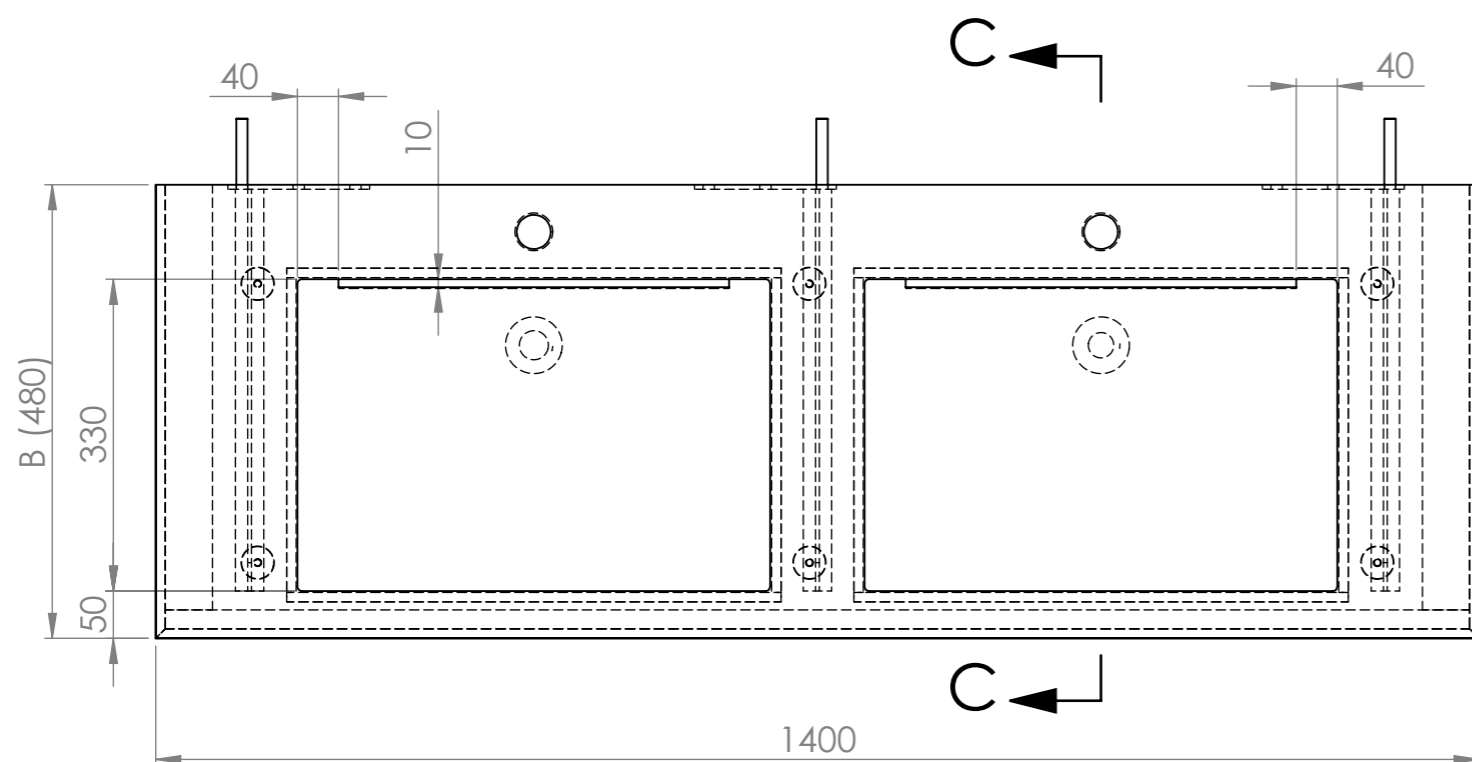

VÝPLŇ - WEDI DESKA