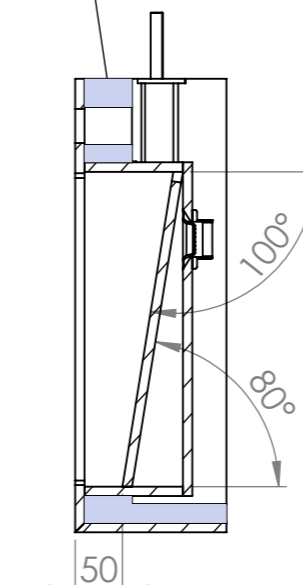

KÓD VÝROBKU	DÉLKA (A)	ŠÍŘKA (B)	VÝŠKA (C)	ZDROJOVÝ MAT.	SPOTŘEBA
W1P4D3A	1200	480	160	600x1200	2,16m <sup>2</sup>
W1P4E3A	1400	480	160	600x1200	2,16m <sup>2</sup>
W1P4F3A	1600	480	160	800x1600	2,56m <sup>2</sup>
W1P4G3A	1800	480	160	800x1800	2,88m <sup>2</sup>

UMYVADLO MILANO DOPPIO - SE ŠIKMÝM DNEM

VÝPUST TYP - A439  
ČSN EN 274

KONZOLE LEVÁ TYP - W00768

VÝPLŇ - WEDI DESKA

ŘEZ C-C  
MĚŘÍTKO 1:8

KONZOLE PRAVÁ TYP - W00769

ROZMĚR (PŘESNÝ ROZMĚR BUDE ODPOVÍDAT NOMINÁLNÍ HODNOTĚ POUŽITÉ DLAŽDICE)

## DVOJUMYVADLO MILANO DOPPIO S ODKLÁDACÍ PLOCHOU

KÓD	ROZMĚR UMYVADLA			ROZMĚR VNITŘNÍHO UMYVADLA			OKRAJE		
	DĚLKA	ŠÍŘKA	VÝŠKA	DĚLKA	ŠÍŘKA	VÝŠKA	LEVÝ	STŘEDNÍ	PRAVÝ
W1P4D3A	1200 mm	480 mm	160 mm	400 mm	330 mm	100 mm	150 mm	100 mm	150mm
W1P4E3A	1400 mm	480 mm	160 mm	500 mm	330 mm	100 mm	150 mm	100 mm	150mm
W1P4F3A	1600 mm	480 mm	160 mm	500 mm	330 mm	100 mm	200mm	200mm	200mm
W1P4G3A	1800 mm	480 mm	160 mm	500 mm	330 mm	100 mm	300 mm	200mm	300 mm