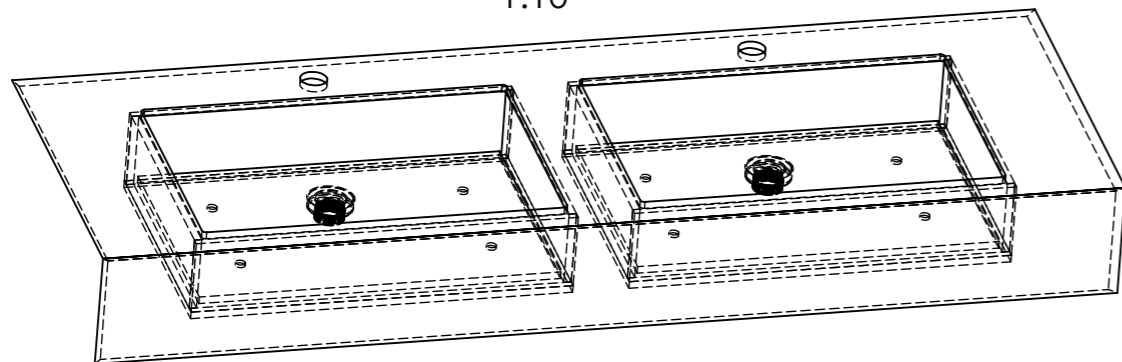

UMYVADLO MILANO DOPPIO

1) PŘEDNÍ ČELO
1:10

POZNÁMKY:

1) PRO VARIANTY UMYVADEL BEZ KRYCÍHO DNA SE POUŽÍVÁ UMYVADLOVÁ VÝPUST CLICK/CLACK 5/4" TYP A 396