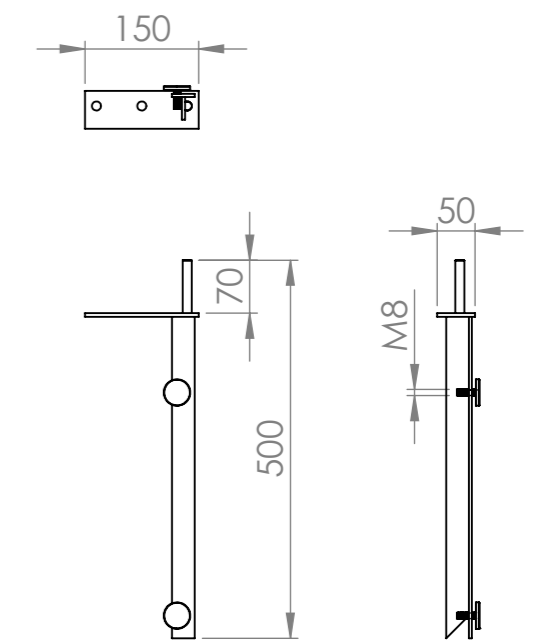

KÓD VÝROBKU	DÉLKA (A)	ŠÍŘKA (B)	VÝŠKA (C)	ZDROJOVÝ MAT.	SPOTŘEBA
W1P4D3A	1200	480	160	600x1200	2,16m <sup>2</sup>
W1P4E3A	1400	480	160	600x1200	2,16m <sup>2</sup>
W1P4F3A	1600	480	160	800x1600	2,56m <sup>2</sup>
W1P4G3A	1800	480	160	800x1800	2,88m <sup>2</sup>

UMYVADLO MILANO DOPPIO - SE ŠIKMÝM DNEM

VÝPUST TYP - A439  
ČSN EN 274

KONZOLE LEVÁ TYP - W00768

VÝPLŇ - WEDI DESKA

ŘEZ C-C  
MĚŘÍTKO 1:8

KONZOLE PRAVÁ TYP - W00769

ROZMĚR (PŘESNÝ ROZMĚR BUDE ODPOVÍDAT NOMINÁLNÍ HODNOTĚ POUŽITÉ DLAŽDICE)

## DVOJUMYVADLO MILANO DOPPIO S ODKLÁDACÍ PLOCHOU

KÓD	ROZMĚR UMYVADLA			ROZMĚR VNITŘNÍHO UMYVADLA			OKRAJE		
	DĚLKA	ŠÍŘKA	VÝŠKA	DĚLKA	ŠÍŘKA	VÝŠKA	LEVÝ	STŘEDNÍ	PRAVÝ
W1P4D3A	1200 mm	480 mm	160 mm	400 mm	330 mm	100 mm	150 mm	100 mm	150mm
W1P4E3A	1400 mm	480 mm	160 mm	500 mm	330 mm	100 mm	150 mm	100 mm	150mm
W1P4F3A	1600 mm	480 mm	160 mm	500 mm	330 mm	100 mm	200mm	200mm	200mm
W1P4G3A	1800 mm	480 mm	160 mm	500 mm	330 mm	100 mm	300 mm	200mm	300 mm