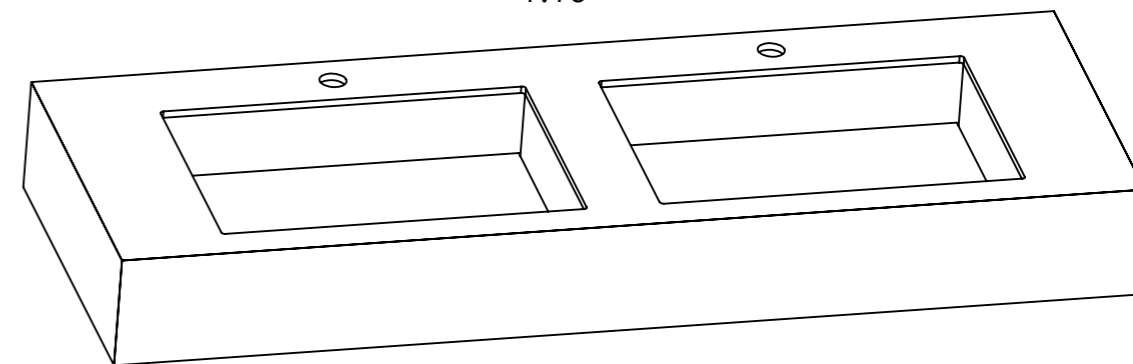

1 - S JEDNÍM OTVOREM
1:10