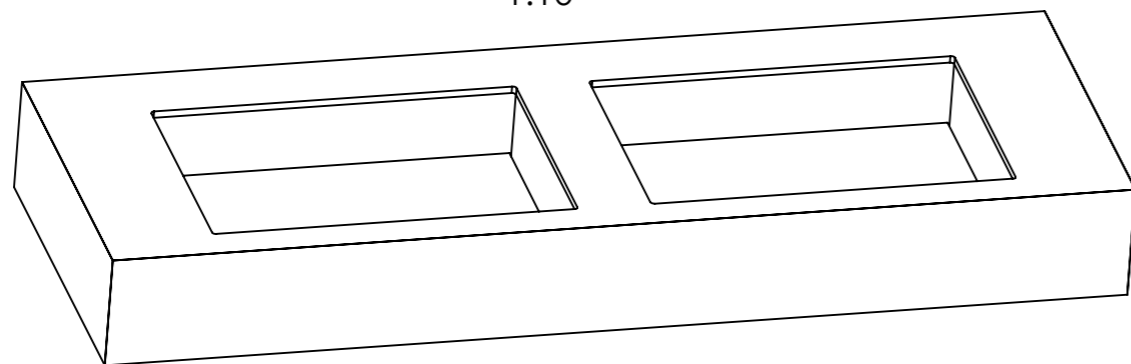

UMYVADLO MILANO DOPPIO

0 - BEZ OTVORU
1:10