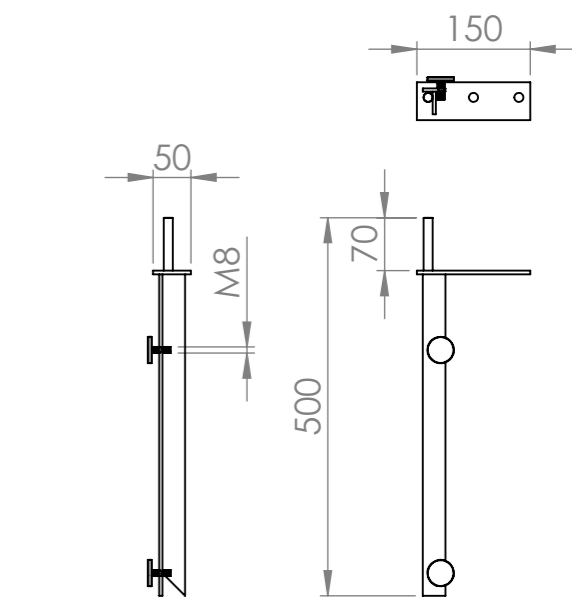

KONZOLE LEVÁ TYP - W00768