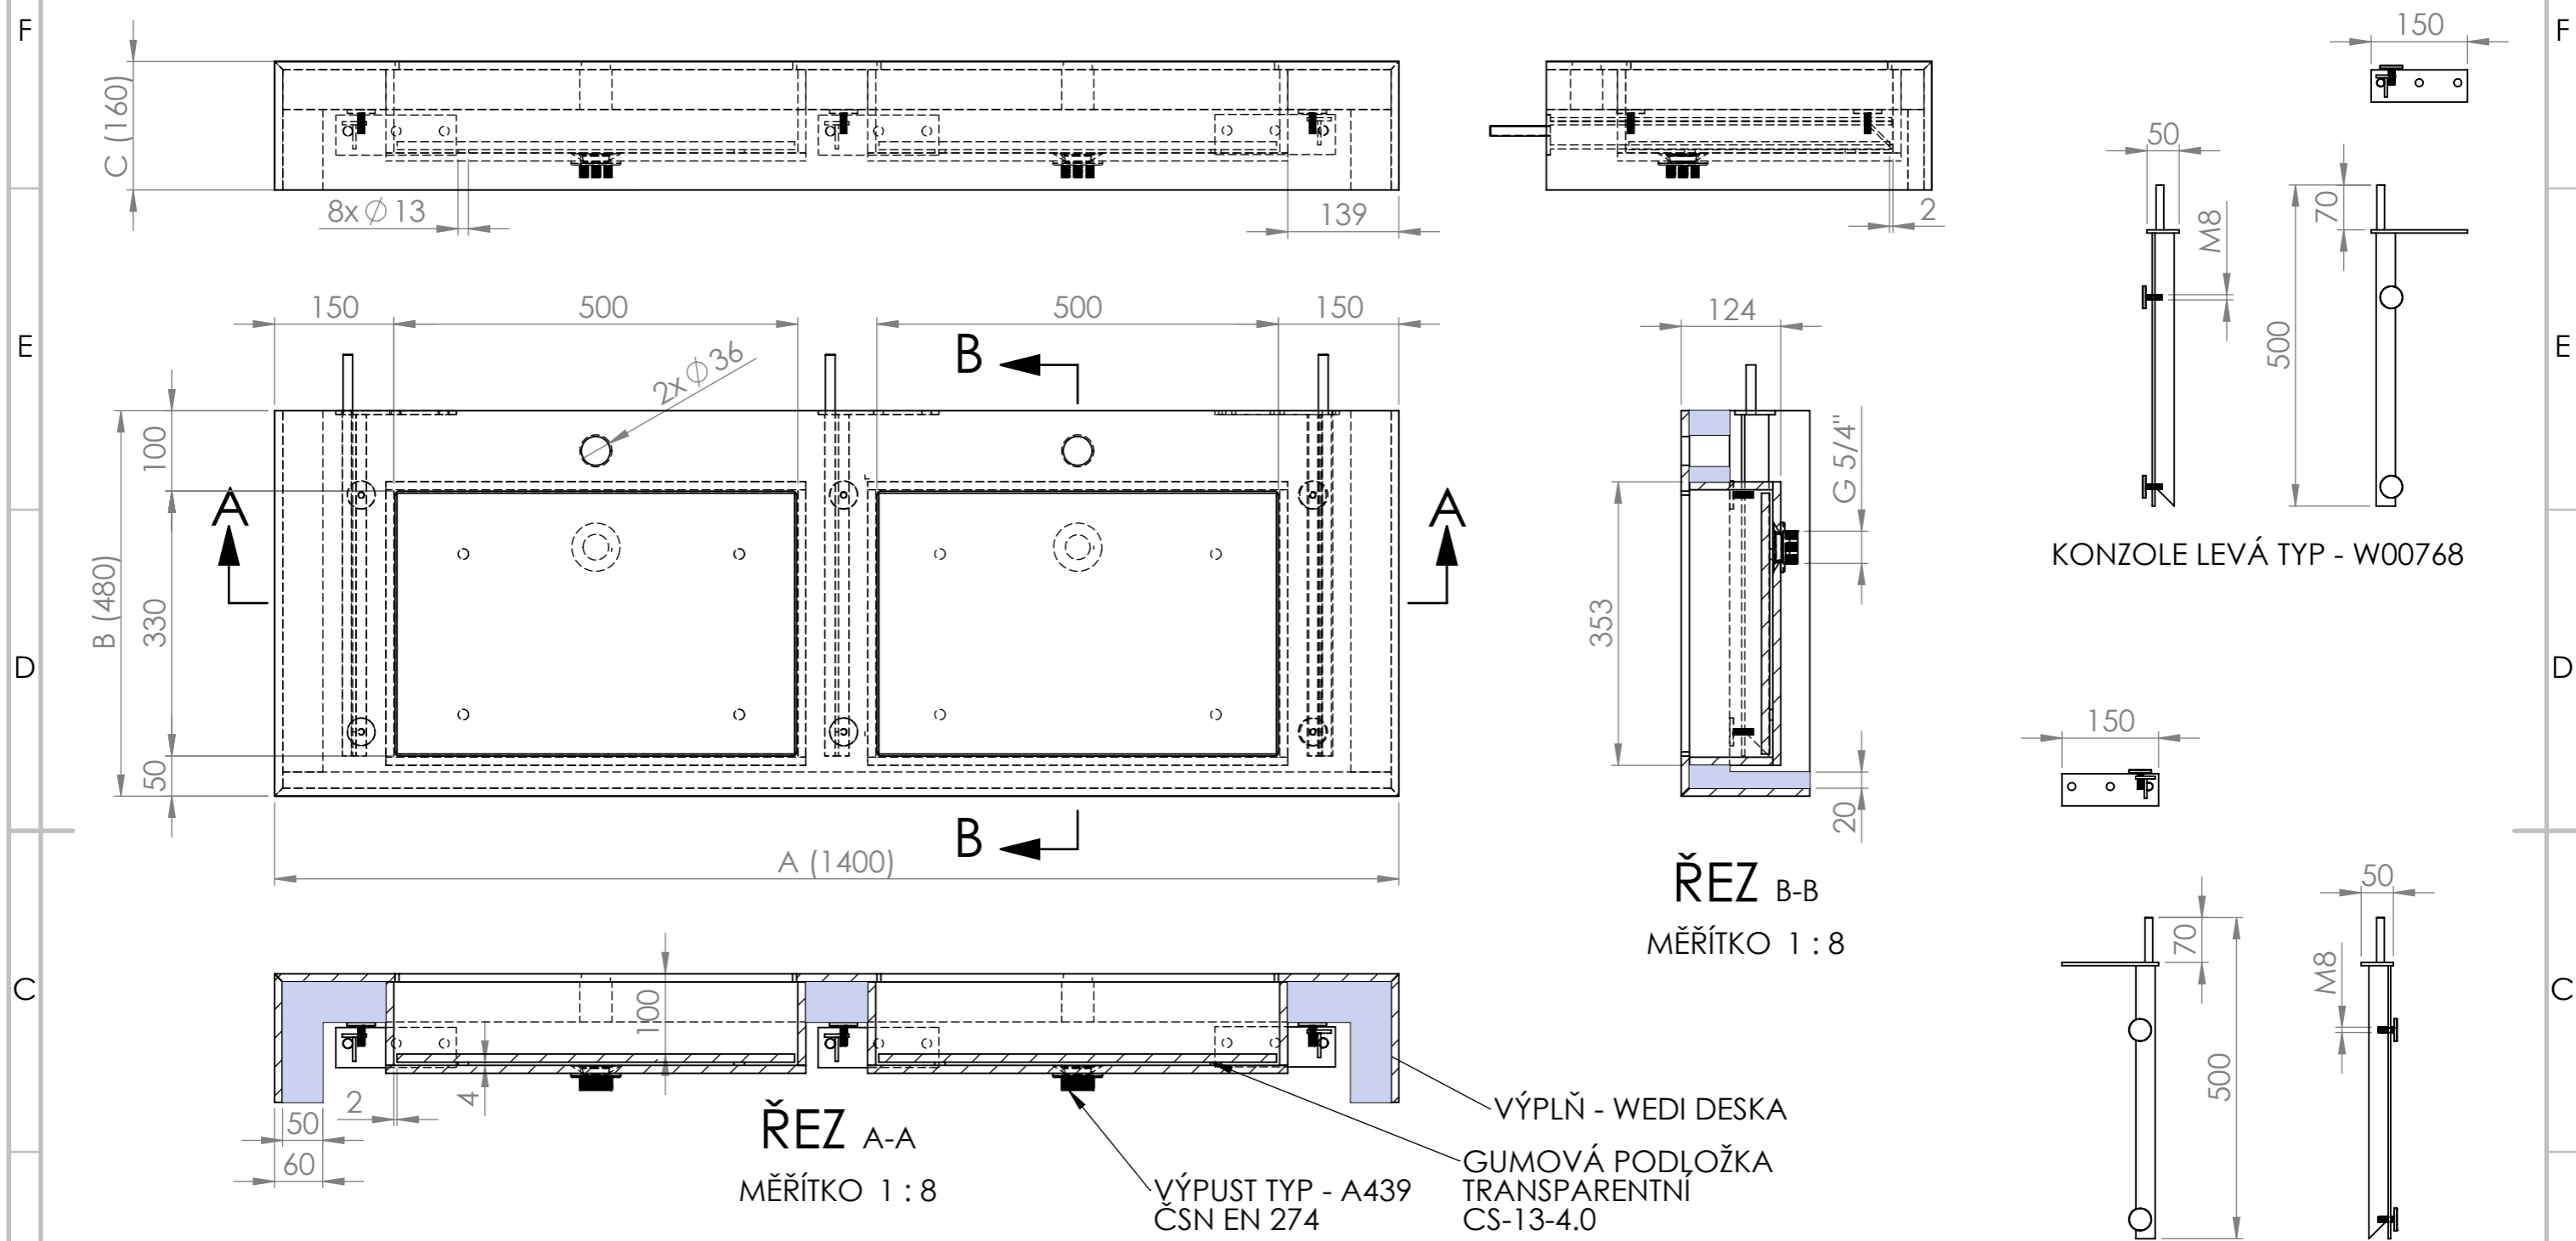

**UMYVADLO MILANO DOPPIO - S VIDITELNOU VÝPUSTÍ NEBO S KRYCÍM ROVNÝM DNEM**

**ŘEZ A-A**  
MĚŘÍTKO 1 : 8

**ŘEZ B-B**  
MĚŘÍTKO 1 : 8

KONZOLE LEVÁ TYP - W00768

KONZOLE PRAVÁ TYP - W00769

**ROZMĚR (PŘESNÝ ROZMĚR BUDE ODPOVÍDAT NOMINÁLNÍ HODNOTĚ POUŽITÉ DLAŽDICE)**

KÓD VÝROBKU	DÉLKA (A)	ŠÍŘKA (B)	VÝŠKA (C)	ZDROJOVÝ MAT.	SPOTŘEBA
W1P4D3A	1200	480	160	600x1200	2,16m <sup>2</sup>
W1P4E3A	1400	480	160	600x1200	2,16m <sup>2</sup>
W1P4F3A	1600	480	160	800x1600	2,56m <sup>2</sup>
W1P4G3A	1800	480	160	800x1800	2,88m <sup>2</sup>

## DVOJUMYVADLO MILANO DOPPIO S ODKLÁDACÍ PLOCHOU

KÓD	ROZMĚR UMYVADLA			ROZMĚR VNITŘNÍHO UMYVADLA			OKRAJE		
	DĚLKA	ŠÍŘKA	VÝŠKA	DĚLKA	ŠÍŘKA	VÝŠKA	LEVÝ	STŘEDNÍ	PRAVÝ
W1P4D3A	1200 mm	480 mm	160 mm	400 mm	330 mm	100 mm	150 mm	100 mm	150mm
W1P4E3A	1400 mm	480 mm	160 mm	500 mm	330 mm	100 mm	150 mm	100 mm	150mm
W1P4F3A	1600 mm	480 mm	160 mm	500 mm	330 mm	100 mm	200mm	200mm	200mm
W1P4G3A	1800 mm	480 mm	160 mm	500 mm	330 mm	100 mm	300 mm	200mm	300 mm