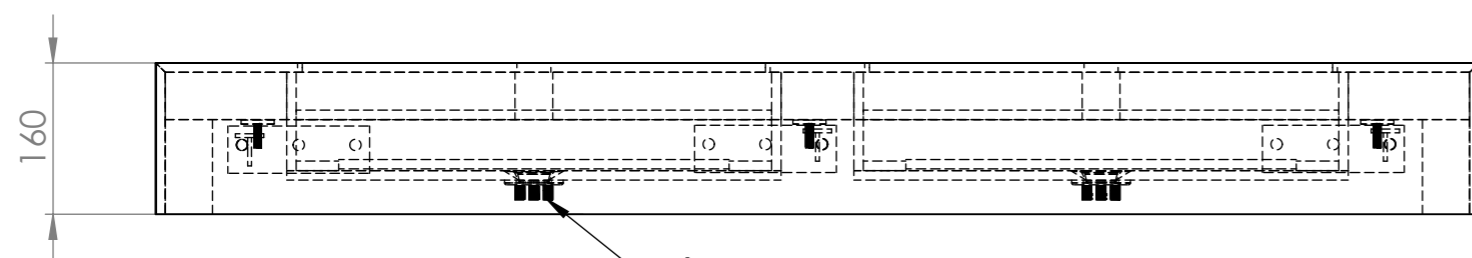

UMYVADLO MILANO DOPPIO - SE ŠIKMÝM DNEM

VÝPUST TYP - A439
ČSN EN 274