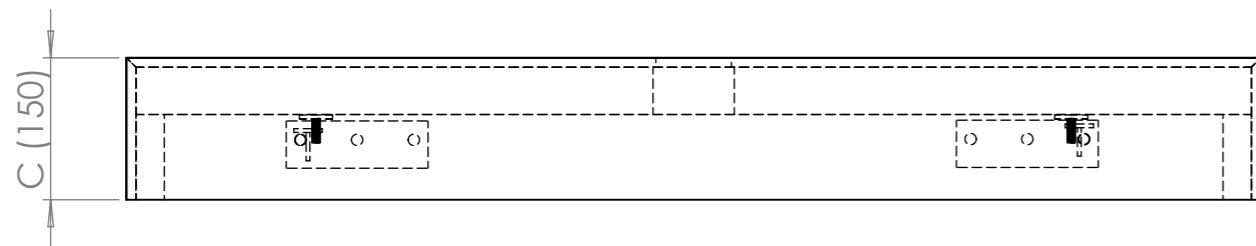

UNIVERZÁLNÍ UMYVADOVÁ DESKA - ZDROJOVÝ MATERIÁL 600x1200x10

KONZOLE LEVÁ TYP - W00768

KONZOLE PRAVÁ TYP - W00769

UNIVERZÁLNÍ DESKY PRO UMYVADLA NA DESKU

KÓD	UNIVERZÁLNÍ UMYVADOVÉ DESKY			KÓD	UNIVERZÁLNÍ UMYVADOVÉ DESKY SLIM		
	DÉLKA (A)	ŠÍŘKA (B)	VÝŠKA (C)		DÉLKA (A)	ŠÍŘKA (B)	VÝŠKA (C)
W1P1011F	1 000 mm	500 mm	150 mm	W1P1011G	1 000 mm	500 mm	100 mm
W1P1012F	1 200 mm	500 mm	150 mm	W1P1012G	1 200 mm	500 mm	100 mm
W1P1013F	1 400 mm	500 mm	150 mm	W1P1013G	1 400 mm	500 mm	100 mm
W1P1014F	1 600 mm	500 mm	150 mm	W1P1014G	1 600 mm	500 mm	100 mm
W1P1015F	1 800 mm	500 mm	150 mm	W1P1015G	1 800 mm	500 mm	100 mm

POKUD NEJÍ UVEDENO JINAK:
JEDNOTKY JSOU V MILIMETRECH
ODSTRANIT OSTRÉ HRANY

OPRACOVÁNÍ:
- VODNÍ PAPERSEK
- LEPÍRNA

AKTUALIZACE:
2020

TechnoArt

KRESLIL	JMÉNO:	DATUM:	PROMÍTÁNÍ	X:	NÁZEV VÝROBKU:
REVIZE 1	KAŠÁK	08.12.2020		Y:	UNIVERZÁLNÍ UMYVADOVÁ DESKA
REVIZE 2				Z:	KÓD VÝROBKU:
REVIZE 3					W1P1012F
REVIZE 4					ČÍSLO VÝKRESU:
REVIZE 5					-
REVIZE 6					A3
REVIZE 7					MĚŘÍTKO: 1:8
					LIST 1 Z 2 LISTŮ

UNIVERZÁLNÍ UMYVADLOVÁ DESKA 1200x500x150
KÓD - W1P10I2F

UNIVERZÁLNÍ UMYVADLOVÁ DESKA SLIM 1200x500x100
KÓD - W1P10I2G

POKUD NEJÍ UVEDENO JINAK: JEDNOTKY JSOU V MILIMETRECH ODSTRANIT OSTRÉ HRANY		OPRACOVÁNÍ: - VODNÍ PAPERSEK - LEPÍRNA		AKTUALIZACE: 2020		TechnoArt	
JMÉNO: KAŠÁK		DATUM: 08.12.2020		PROMÍTÁNÍ		NÁZEV VÝROBKU: UNIVERZÁLNÍ UMYVADLOVÁ DESKA	
KRESLIL				X:		Y:	
REVIZE 1				Z:		KÓD VÝROBKU: -	
REVIZE 2				MATERIÁL		ČÍSLO VÝKRESU: -	
REVIZE 3				TYP		A3	
REVIZE 4				ROZMÉR		600x1200 mm	
REVIZE 5				SÍLA STŘEPU		10 mm	
REVIZE 6				HMOTNOST		23 Kg/m ²	
REVIZE 7				MĚŘÍTKO: 1:8		LIST 2 Z 2 LISTŮ	