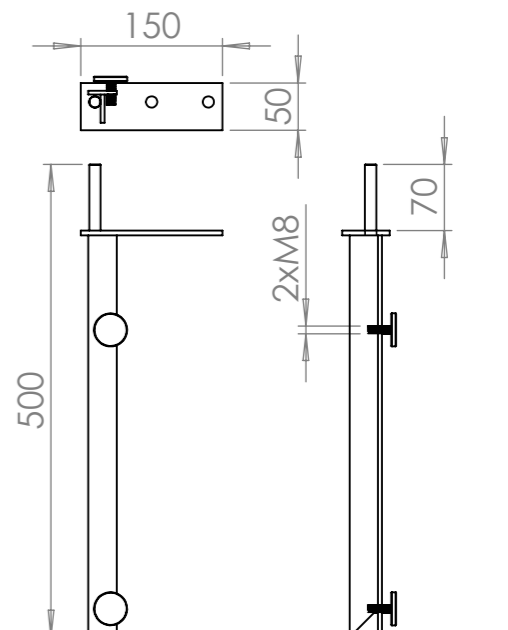

UNIVERZÁLNÍ UMYVADOVÁ DESKA - ZDROJOVÝ MATERIÁL 600x1200x10

KONZOLE LEVÁ TYP - W00768

KONZOLE PRAVÁ TYP - W00769

UNIVERZÁLNÍ DESKY PRO UMYVADLA NA DESKU

KÓD	UNIVERZÁLNÍ UMYVADOVÉ DESKY			KÓD	UNIVERZÁLNÍ UMYVADOVÉ DESKY SLIM		
	DÉLKA (A)	ŠÍŘKA (B)	VÝŠKA (C)		DÉLKA (A)	ŠÍŘKA (B)	VÝŠKA (C)
W1P1011F	1 000 mm	500 mm	150 mm	W1P1011G	1 000 mm	500 mm	100 mm
W1P1012F	1 200 mm	500 mm	150 mm	W1P1012G	1 200 mm	500 mm	100 mm
W1P1013F	1 400 mm	500 mm	150 mm	W1P1013G	1 400 mm	500 mm	100 mm
W1P1014F	1 600 mm	500 mm	150 mm	W1P1014G	1 600 mm	500 mm	100 mm
W1P1015F	1 800 mm	500 mm	150 mm	W1P1015G	1 800 mm	500 mm	100 mm

POKUD NEJÍ UVEDENO JINAK:
JEDNOTKY JSOU V MILIMETRECH
ODSTRANIT OSTRÉ HRANY

OPRACOVÁNÍ:
- VODNÍ PAPERSEK
- LEPÍRNA

AKTUALIZACE:
2020

TechnoArt

KRESLIL	JMÉNO:	DATUM:	PROMÍTÁNÍ	X:	NÁZEV VÝROBKU:
REVIZE 1	KAŠÁK	08.12.2020		Y:	UNIVERZÁLNÍ UMYVADOVÁ DESKA
REVIZE 2				Z:	KÓD VÝROBKU:
REVIZE 3					W1P1012F
REVIZE 4					ČÍSLO VÝKRESU:
REVIZE 5					-
REVIZE 6					A3
REVIZE 7					MĚŘÍTKO: 1:8
					LIST 1 Z 2 LISTŮ

UNIVERZÁLNÍ UMYVADLOVÁ DESKA 1200x500x150
KÓD - W1P10I2F

UNIVERZÁLNÍ UMYVADLOVÁ DESKA SLIM 1200x500x100
KÓD - W1P10I2G

POKUD NEJÍ UVEDENO JINAK: JEDNOTKY JSOU V MILIMETRECH ODSTRANIT OSTRÉ HRANY		OPRACOVÁNÍ: - VODNÍ PAPERSEK - LEPÍRNA		AKTUALIZACE: 2020		TechnoArt	
JMÉNO: KAŠÁK		DATUM: 08.12.2020		PROMÍTÁNÍ		NÁZEV VÝROBKU: UNIVERZÁLNÍ UMYVADLOVÁ DESKA	
KRESLIL				X:		Y:	
REVIZE 1				Z:		KÓD VÝROBKU: -	
REVIZE 2				MATERIÁL		ČÍSLO VÝKRESU: -	
REVIZE 3				TYP		A3	
REVIZE 4				ROZMÉR		600x1200 mm	
REVIZE 5				SÍLA STŘEPU		10 mm	
REVIZE 6				HMOTNOST		23 Kg/m ²	
REVIZE 7				MĚŘÍTKO: 1:8		LIST 2 Z 2 LISTŮ	