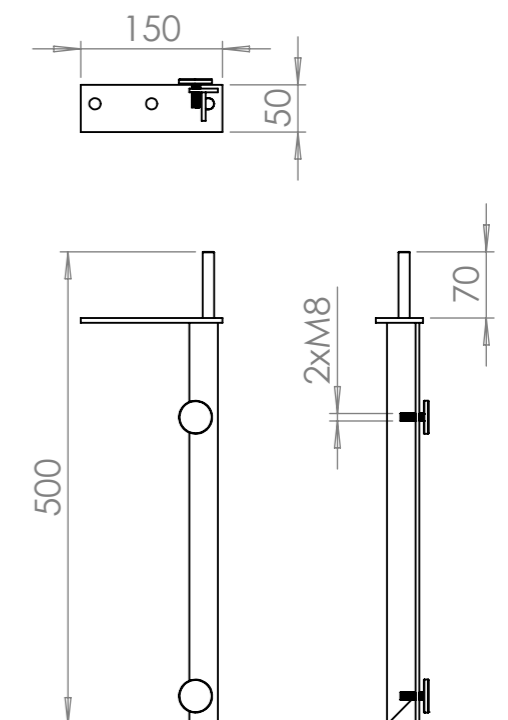

UNIVERZÁLNÍ UMYVADOVÁ DESKA - ZDROJOVÝ MATERIÁL 600x1200x10

KONZOLE LEVÁ TYP - W00768

KONZOLE PRAVÁ TYP - W00769

UNIVERZÁLNÍ DESKY PRO UMYVADLA NA DESKU

KÓD	UNIVERZÁLNÍ UMYVADOVÉ DESKY			KÓD	UNIVERZÁLNÍ UMYVADOVÉ DESKY SLIM		
	DÉLKA (A)	ŠÍŘKA (B)	VÝŠKA (C)		DÉLKA (A)	ŠÍŘKA (B)	VÝŠKA (C)
W1P1011F	1 000 mm	500 mm	150 mm	W1P1011G	1 000 mm	500 mm	100 mm
W1P1012F	1 200 mm	500 mm	150 mm	W1P1012G	1 200 mm	500 mm	100 mm
W1P1013F	1 400 mm	500 mm	150 mm	W1P1013G	1 400 mm	500 mm	100 mm
W1P1014F	1 600 mm	500 mm	150 mm	W1P1014G	1 600 mm	500 mm	100 mm
W1P1015F	1 800 mm	500 mm	150 mm	W1P1015G	1 800 mm	500 mm	100 mm

POKUD NEJÍ UVEDENO JINAK:
JEDNOTKY JSOU V MILIMETRECH
ODSTRANIT OSTRÉ HRANY

OPRACOVÁNÍ:
- VODNÍ PAPERSEK
- LEPÍRNA

AKTUALIZACE:
2020

TechnoArt

KRESLIL	JMÉNO:	DATUM:	PROMÍTÁNÍ	X:	NÁZEV VÝROBKU:
REVIZE 1	KAŠÁK	08.12.2020		Y:	UNIVERZÁLNÍ UMYVADOVÁ DESKA
REVIZE 2				Z:	KÓD VÝROBKU:
REVIZE 3					W1P1012F
REVIZE 4					ČÍSLO VÝKRESU:
REVIZE 5					-
REVIZE 6					A3
REVIZE 7					MĚŘÍTKO: 1:8
					LIST 1 Z 2 LISTŮ

UNIVERZÁLNÍ UMYVADLOVÁ DESKA 1200x500x150
KÓD - W1P10I2F

UNIVERZÁLNÍ UMYVADLOVÁ DESKA SLIM 1200x500x100
KÓD - W1P10I2G

POKUD NEJÍ UVEDENO JINAK: JEDNOTKY JSOU V MILIMETRECH ODSTRANIT OSTRÉ HRANY		OPRACOVÁNÍ: - VODNÍ PAPERSEK - LEPÍRNA		AKTUALIZACE: 2020		TechnoArt	
JMÉNO: KAŠÁK		DATUM: 08.12.2020		PROMÍTÁNÍ		NÁZEV VÝROBKU: UNIVERZÁLNÍ UMYVADLOVÁ DESKA	
KRESLIL				X:		Y:	
REVIZE 1				Z:		KÓD VÝROBKU: -	
REVIZE 2				MATERIÁL		ČÍSLO VÝKRESU: -	
REVIZE 3				TYP		A3	
REVIZE 4				ROZMÉR		600x1200 mm	
REVIZE 5				SÍLA STŘEPU		10 mm	
REVIZE 6				HMOTNOST		23 Kg/m ²	
REVIZE 7				MĚŘÍTKO: 1:8		LIST 2 Z 2 LISTŮ	