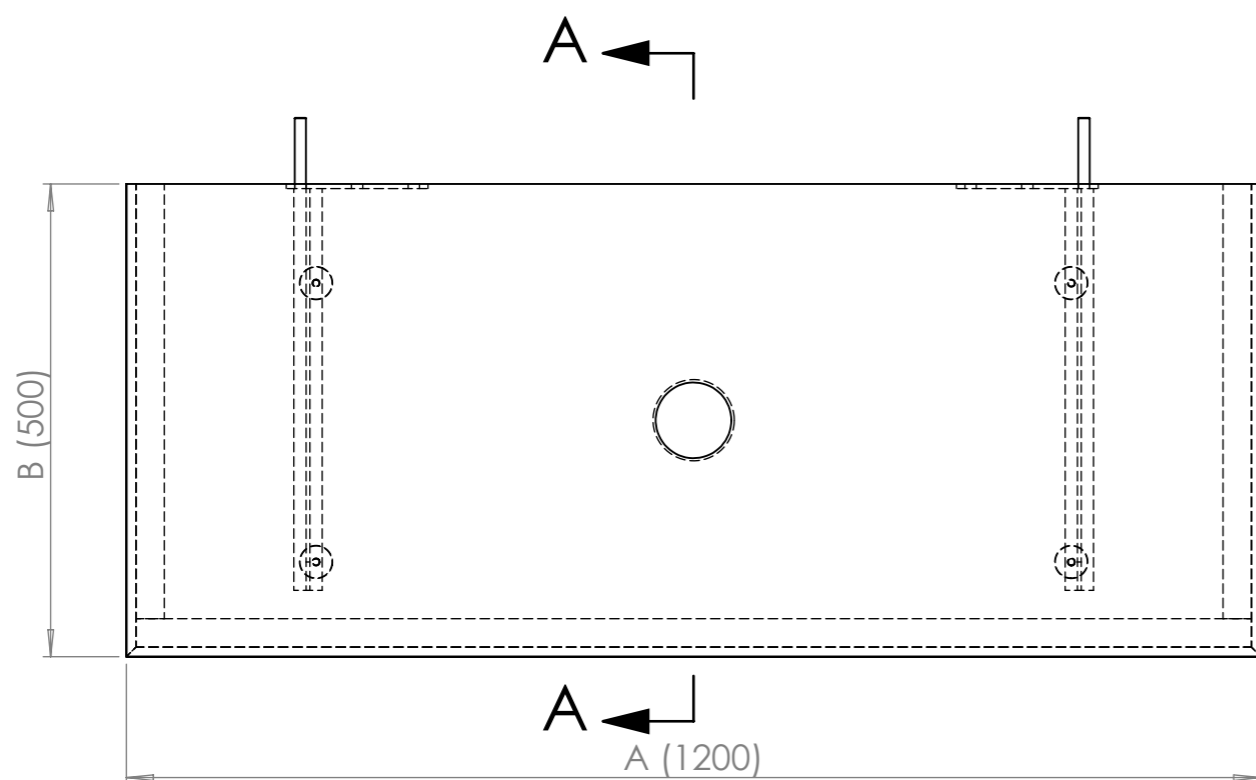

UNIVERZÁLNÍ UMYVADOVÁ DESKA - ZDROJOVÝ MATERIÁL 600x1200x10

KONZOLE LEVÁ TYP - W00768

KONZOLE PRAVÁ TYP - W00769

UNIVERZÁLNÍ DESKY PRO UMYVADLA NA DESKU

KÓD	UNIVERZÁLNÍ UMYVADOVÉ DESKY			KÓD	UNIVERZÁLNÍ UMYVADOVÉ DESKY SLIM		
	DÉLKA (A)	ŠÍŘKA (B)	VÝŠKA (C)		DÉLKA (A)	ŠÍŘKA (B)	VÝŠKA (C)
W1P1011F	1 000 mm	500 mm	150 mm	W1P1011G	1 000 mm	500 mm	100 mm
W1P1012F	1 200 mm	500 mm	150 mm	W1P1012G	1 200 mm	500 mm	100 mm
W1P1013F	1 400 mm	500 mm	150 mm	W1P1013G	1 400 mm	500 mm	100 mm
W1P1014F	1 600 mm	500 mm	150 mm	W1P1014G	1 600 mm	500 mm	100 mm
W1P1015F	1 800 mm	500 mm	150 mm	W1P1015G	1 800 mm	500 mm	100 mm

POKUD NEJÍ UVEDENO JINAK:
JEDNOTKY JSOU V MILIMETRECH
ODSTRANIT OSTRÉ HRANY

OPRACOVÁNÍ:
- VODNÍ PAPERSEK
- LEPÍRNA

AKTUALIZACE:
2020

TechnoArt

KRESLIL	JMÉNO:	DATUM:	PROMÍTÁNÍ	X:	NÁZEV VÝROBKU:
REVIZE 1	KAŠÁK	08.12.2020		Y:	UNIVERZÁLNÍ UMYVADOVÁ DESKA
REVIZE 2				Z:	KÓD VÝROBKU:
REVIZE 3					W1P1012F
REVIZE 4					ČÍSLO VÝKRESU:
REVIZE 5					-
REVIZE 6					A3
REVIZE 7					MĚŘÍTKO: 1:8
					LIST 1 Z 2 LISTŮ

UNIVERZÁLNÍ UMYVADLOVÁ DESKA 1200x500x150
KÓD - W1P10I2F

UNIVERZÁLNÍ UMYVADLOVÁ DESKA SLIM 1200x500x100
KÓD - W1P10I2G

POKUD NEJÍ UVEDENO JINAK: JEDNOTKY JSOU V MILIMETRECH ODSTRANIT OSTRÉ HRANY		OPRACOVÁNÍ: - VODNÍ PAPERSEK - LEPÍRNA		AKTUALIZACE: 2020		TechnoArt	
JMÉNO: KAŠÁK		DATUM: 08.12.2020		PROMÍTÁNÍ		NÁZEV VÝROBKU: UNIVERZÁLNÍ UMYVADLOVÁ DESKA	
KRESLIL				X:		Y:	
REVIZE 1				Z:		KÓD VÝROBKU: -	
REVIZE 2				MATERIÁL		ČÍSLO VÝKRESU: -	
REVIZE 3				TYP		A3	
REVIZE 4				ROZMÉR		600x1200 mm	
REVIZE 5				SÍLA STŘEPU		10 mm	
REVIZE 6				HMOTNOST		23 Kg/m ²	
REVIZE 7				MĚŘÍTKO: 1:8		LIST 2 Z 2 LISTŮ	