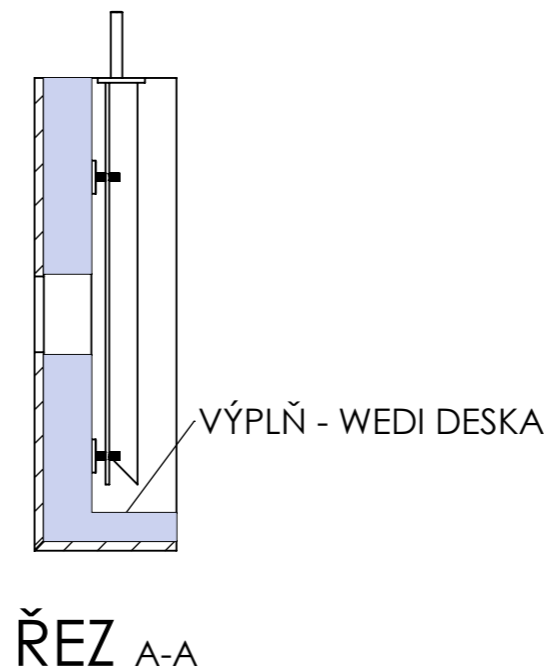

UNIVERZÁLNÍ UMYVADOVÁ DESKA - ZDROJOVÝ MATERIÁL 600x1200x10

KONZOLE LEVÁ TYP - W00768

KONZOLE PRAVÁ TYP - W00769

UNIVERZÁLNÍ DESKY PRO UMYVADLA NA DESKU

KÓD	UNIVERZÁLNÍ UMYVADOVÉ DESKY			KÓD	UNIVERZÁLNÍ UMYVADOVÉ DESKY SLIM		
	DÉLKA (A)	ŠÍŘKA (B)	VÝŠKA (C)		DÉLKA (A)	ŠÍŘKA (B)	VÝŠKA (C)
W1P1011F	1 000 mm	500 mm	150 mm	W1P1011G	1 000 mm	500 mm	100 mm
W1P1012F	1 200 mm	500 mm	150 mm	W1P1012G	1 200 mm	500 mm	100 mm
W1P1013F	1 400 mm	500 mm	150 mm	W1P1013G	1 400 mm	500 mm	100 mm
W1P1014F	1 600 mm	500 mm	150 mm	W1P1014G	1 600 mm	500 mm	100 mm
W1P1015F	1 800 mm	500 mm	150 mm	W1P1015G	1 800 mm	500 mm	100 mm

UNIVERZÁLNÍ UMYVADLOVÁ DESKA 1200x500x150
KÓD - W1P10I2F

UNIVERZÁLNÍ UMYVADLOVÁ DESKA SLIM 1200x500x100
KÓD - W1P10I2G

POKUD NEJÍ UVEDENO JINAK: JEDNOTKY JSOU V MILIMETRECH ODSTRANIT OSTRÉ HRANY		OPRACOVÁNÍ: - VODNÍ PAPERSEK - LEPÍRNA		AKTUALIZACE: 2020		TechnoArt	
JMÉNO: KAŠÁK		DATUM: 08.12.2020		PROMÍTÁNÍ		NÁZEV VÝROBKU: UNIVERZÁLNÍ UMYVADLOVÁ DESKA	
KRESLIL				X:		Y:	
REVIZE 1				Z:		KÓD VÝROBKU: -	
REVIZE 2				MATERIÁL		ČÍSLO VÝKRESU: -	
REVIZE 3				TYP		A3	
REVIZE 4				ROZMÉR		600x1200 mm	
REVIZE 5				SÍLA STŘEPU		10 mm	
REVIZE 6				HMOTNOST		23 Kg/m ²	
REVIZE 7				MĚŘÍTKO: 1:8		LIST 2 Z 2 LISTŮ	