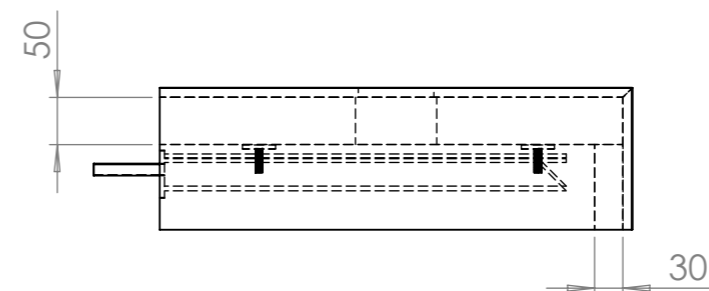

UNIVERZÁLNÍ UMYVADOVÁ DESKA - ZDROJOVÝ MATERIÁL 600x1200x10

KONZOLE LEVÁ TYP - W00768

KONZOLE PRAVÁ TYP - W00769

UNIVERZÁLNÍ DESKY PRO UMYVADLA NA DESKU

KÓD	UNIVERZÁLNÍ UMYVADOVÉ DESKY			KÓD	UNIVERZÁLNÍ UMYVADOVÉ DESKY SLIM		
	DÉLKA (A)	ŠÍŘKA (B)	VÝŠKA (C)		DÉLKA (A)	ŠÍŘKA (B)	VÝŠKA (C)
W1P1011F	1 000 mm	500 mm	150 mm	W1P1011G	1 000 mm	500 mm	100 mm
W1P1012F	1 200 mm	500 mm	150 mm	W1P1012G	1 200 mm	500 mm	100 mm
W1P1013F	1 400 mm	500 mm	150 mm	W1P1013G	1 400 mm	500 mm	100 mm
W1P1014F	1 600 mm	500 mm	150 mm	W1P1014G	1 600 mm	500 mm	100 mm
W1P1015F	1 800 mm	500 mm	150 mm	W1P1015G	1 800 mm	500 mm	100 mm

POKUD NEJÍ UVEDENO JINAK:
JEDNOTKY JSOU V MILIMETRECH
ODSTRANIT OSTRÉ HRANY

OPRACOVÁNÍ:
- VODNÍ PAPERSEK
- LEPÍRNA

AKTUALIZACE:
2020

TechnoArt

KRESLIL	JMÉNO:	DATUM:	PROMÍTÁNÍ	X:	NÁZEV VÝROBKU:
REVIZE 1	KAŠÁK	08.12.2020		Y:	UNIVERZÁLNÍ UMYVADOVÁ DESKA
REVIZE 2				Z:	KÓD VÝROBKU:
REVIZE 3					W1P1012F
REVIZE 4					ČÍSLO VÝKRESU:
REVIZE 5					-
REVIZE 6					A3
REVIZE 7					MĚŘÍTKO: 1:8
					LIST 1 Z 2 LISTŮ

UNIVERZÁLNÍ UMYVADLOVÁ DESKA 1200x500x150
KÓD - W1P10I2F

UNIVERZÁLNÍ UMYVADLOVÁ DESKA SLIM 1200x500x100
KÓD - W1P10I2G

POKUD NEJÍ UVEDENO JINAK: JEDNOTKY JSOU V MILIMETRECH ODSTRANIT OSTRÉ HRANY		OPRACOVÁNÍ: - VODNÍ PAPERSEK - LEPÍRNA		AKTUALIZACE: 2020		TechnoArt	
JMÉNO: KAŠÁK		DATUM: 08.12.2020		PROMÍTÁNÍ		NÁZEV VÝROBKU: UNIVERZÁLNÍ UMYVADLOVÁ DESKA	
KRESLIL				X:		Y:	
REVIZE 1				Z:		KÓD VÝROBKU: -	
REVIZE 2				MATERIÁL		ČÍSLO VÝKRESU: -	
REVIZE 3				TYP		A3	
REVIZE 4				ROZMÉR		600x1200 mm	
REVIZE 5				SÍLA STŘEPU		10 mm	
REVIZE 6				HMOTNOST		23 Kg/m ²	
REVIZE 7				MĚŘÍTKO: 1:8		LIST 2 Z 2 LISTŮ	